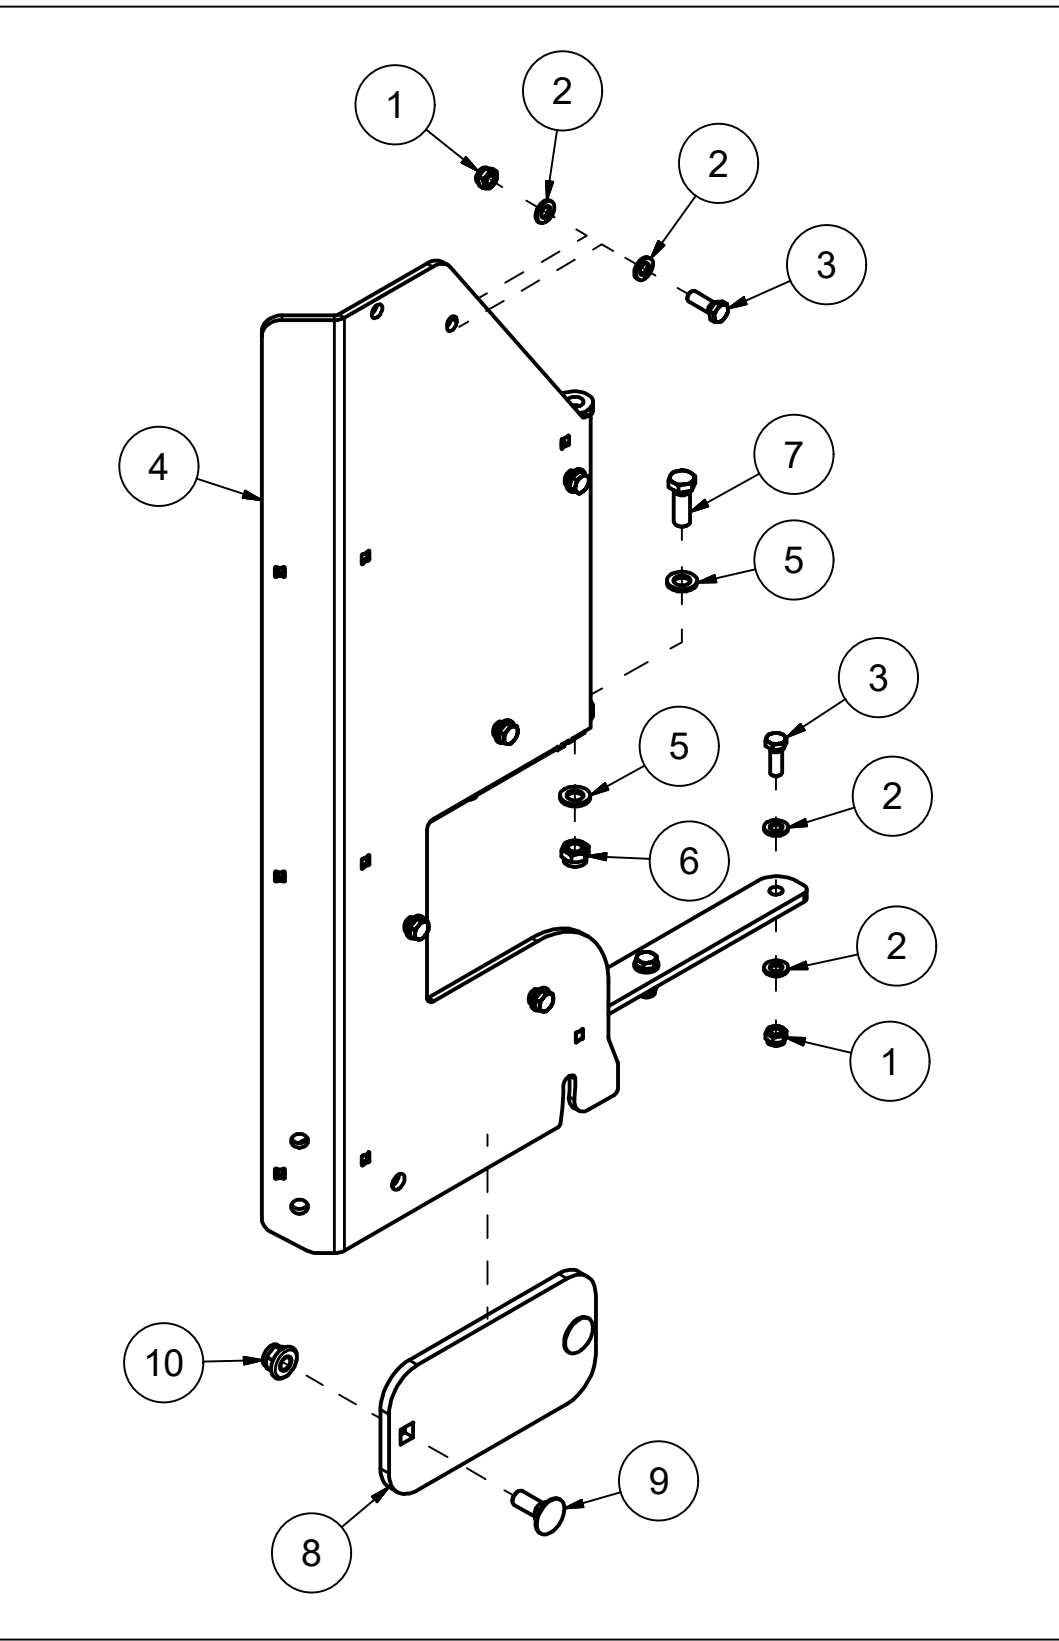

25318012 Right side wall

Pos	Qty	Article no	Designation
1	8	2483611	Locking nut M12 EIZn DIN 985
2	16	2531069	Washer M12 EIZn DIN 125
3	8	2422350	Hexagon screw M12x35 EIZn 8.8 DIN 933
4	1	12531005	Right side wall TF250
5	2	2531078	Washer M16 EIZn DIN 125
6	1	2483613	Locking nut M16 EIZn DIN 985
7	1	2422491	Hexagon screw M16x45 EIZn 8.8 DIN 933
8	1	1252096	Wear steel 12x152x190
9	2	2344491	Locking screw M16x45 EIZn 8.8 DIN 603
10	2	2489175	Locking nut with flange M16 EIZn DIN 6926