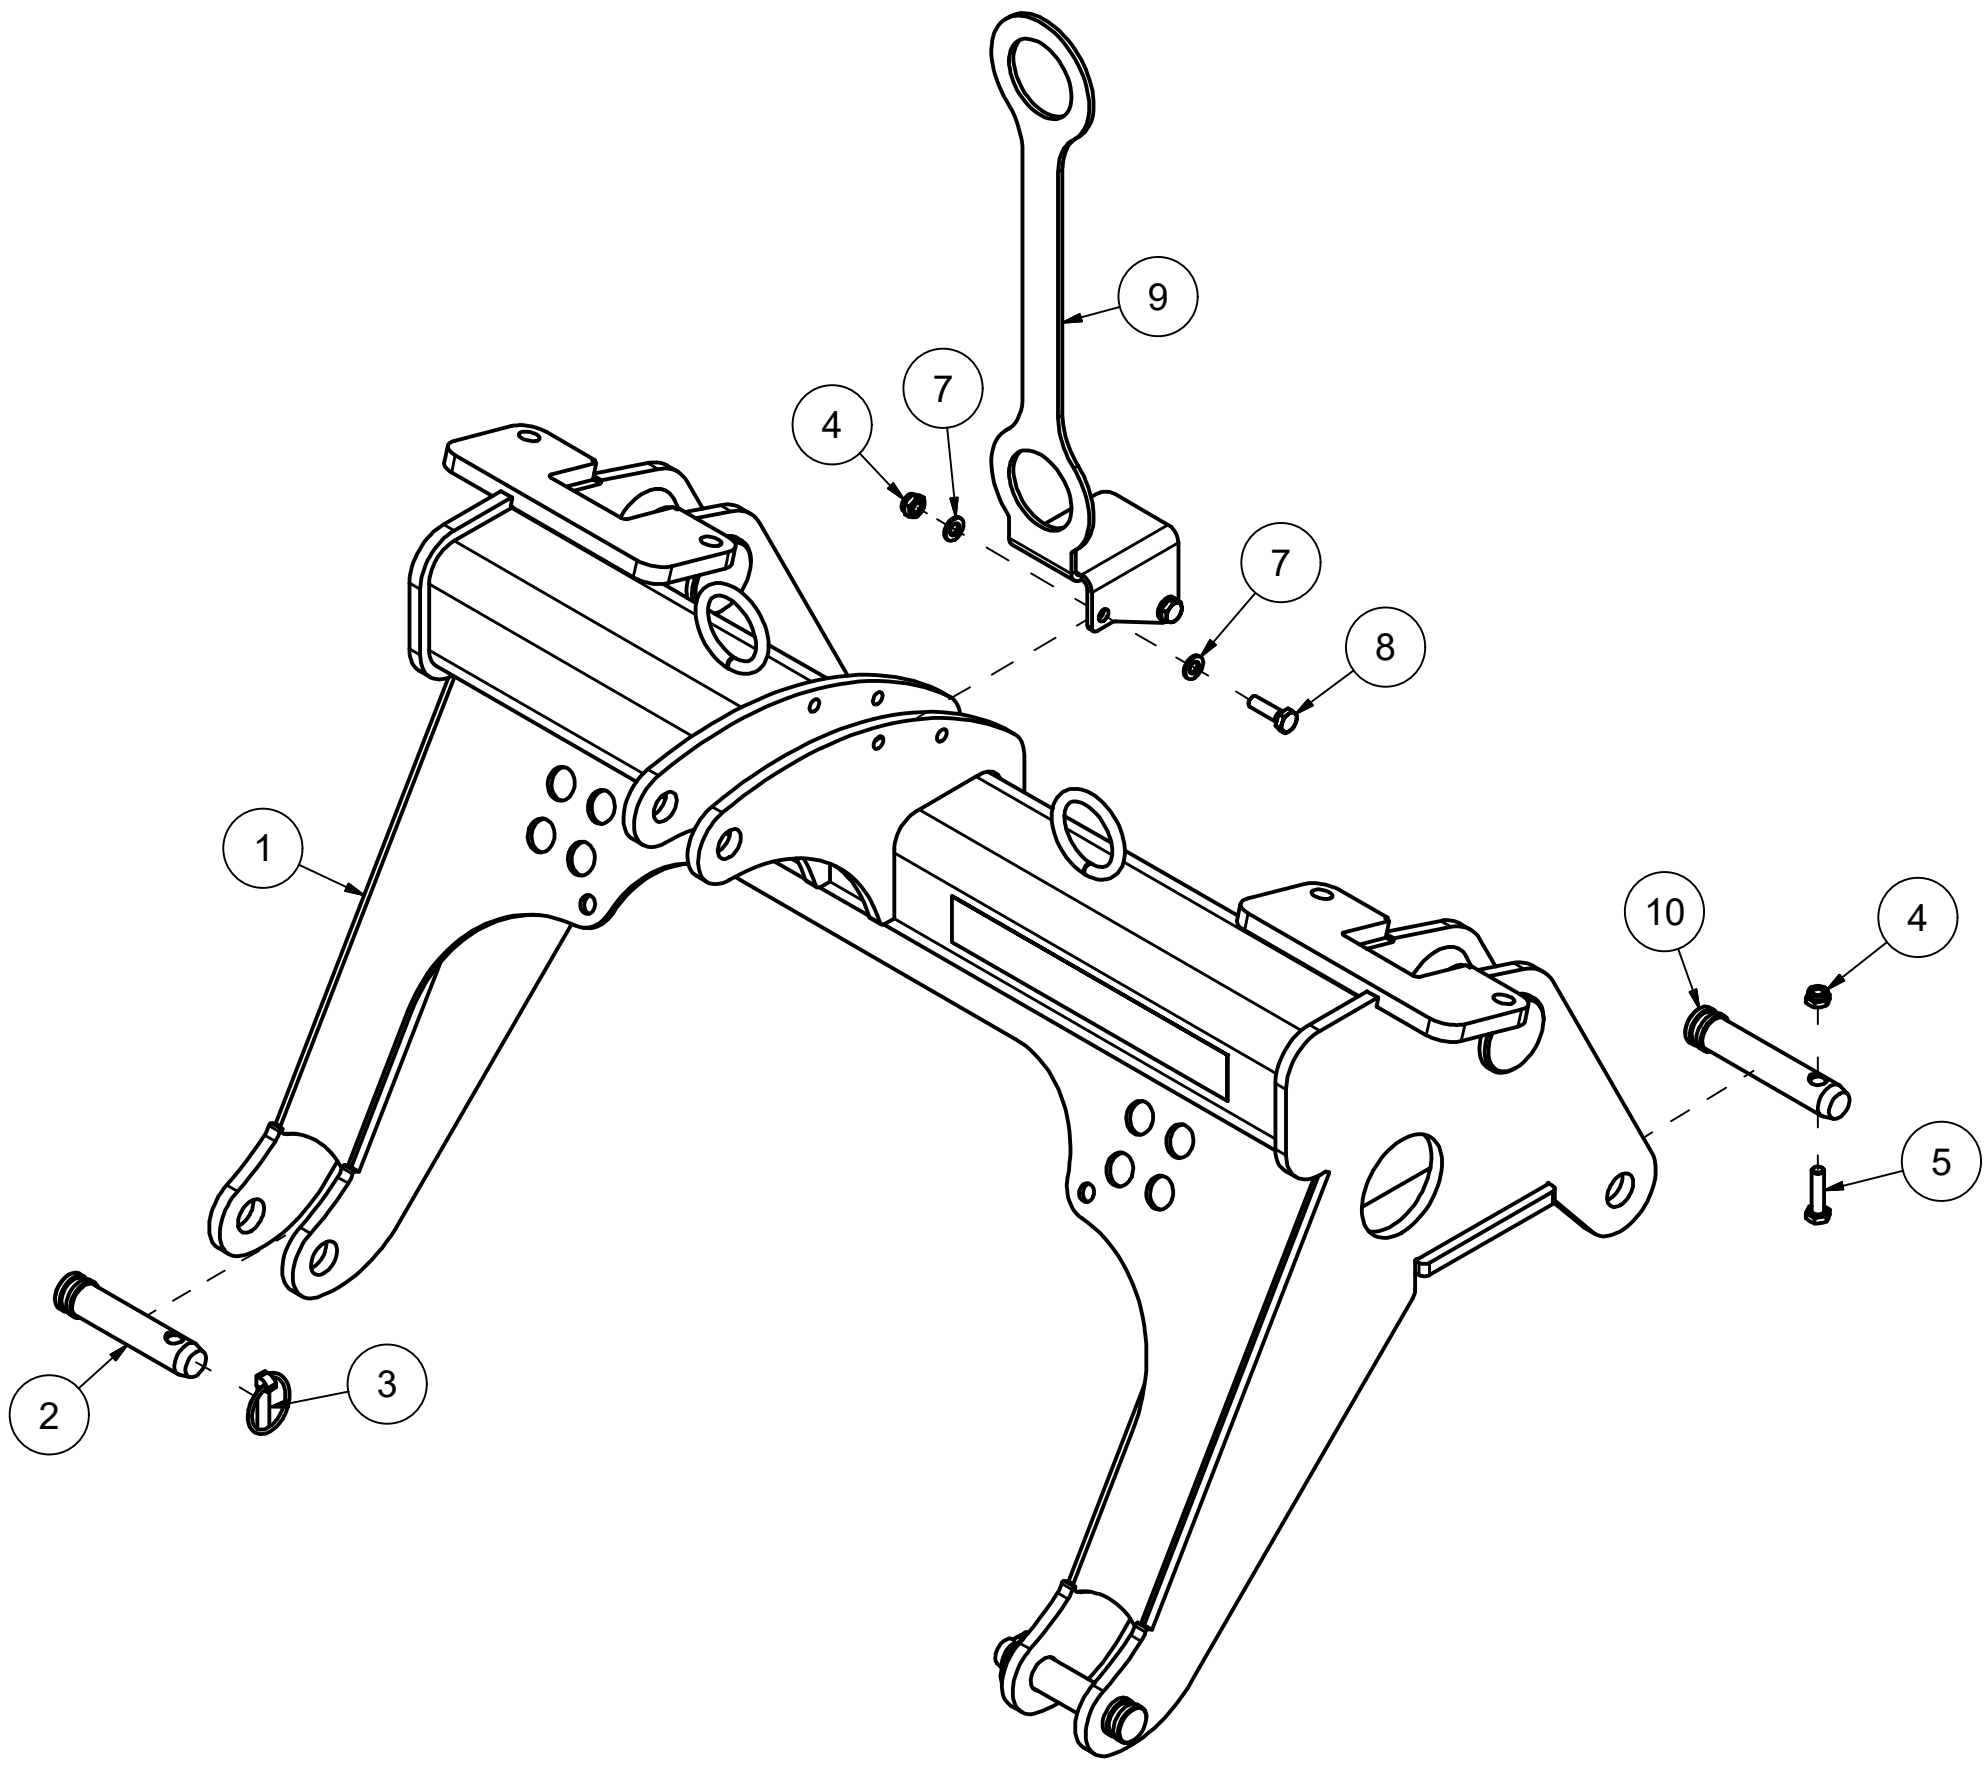

25318004 Ejector spout

Pos	Qty	Article no	Designation
1	37	2531060	Washer M10 EIZn DIN 125
2	23	2483610	Locking nut M10 EIZn DIN 985
3	2	2422303	Hexagon screw M10x40 EIZn 8.8 DIN 931
4	1	12512007	Ball bearing ring Ø600
5	11	2422301	Hexagon screw M10x35 EIZn 8.8 DIN 933
6	2	2344330	Locking screw M10x25 EIZn 8.8 DIN 603
7	6	2422299	Hexagon screw M10x30 EIZn 8.8 DIN 933
8	2	2526317	Bolt Ø19,8x45
9	1	2935150	Sticker Duun 160x160
10	2	2935088	Sticker 90x48 Hand crushing hazard
11	1	12512014	Grate
12	1	12531028	Spout for tap ø600
13	1	2955362	Cylinder 32x20x125 H20H20
14	2	2957754	Hexagon nipple GEK BSP 1/4" L10 ED
15	1	1251152	Stop against hull
16	1	12531027	Intermediate flap
17	2	2245218	Plastic lining Ø18/16 Flens Ø26
18	2	2344335	Locking screw M10x45 EIZn 8.8 DIN 603
19	6	2531069	Washer M12 EIZn DIN 125
20	2	2533060	Body washer M10 EIZn DIN 9021
21	2	12531031	Bearing sleeve
22	1	12531023	Bracket
23	1	12531024	Cover
24	1	2955508	Hydraulic motor 50 ccm
25	1	2964106	Cog wheel Z14 module 4
26	1	2533058	Body washer ø9/35x3 EIZn
27	1	2534047	Spring washer M8 EIZn DIN 127
28	1	2422246	Hexagon screw M8x25 EIZn 8.8 DIN 933
29	2	2483611	Locking nut M12 EIZn DIN 985
30	2	2422352	Hexagon screw M12x40 EIZn 8.8 DIN 933
31	3	2422290	Hexagon screw M10x16 EIZn 8.8 DIN 933
32	3	2534060	Spring washer M10 EIZn DIN 127
33	2	2957758	Hexagon nipple GEK BSP 1/2" L10 ED

25318006 Three-point linkage

Pos	Qty	Article no	Designation
1	1	12531006	Tractor attachment
2	2	2551730	Drawbar bolt cat. 2 Ø28x95
3	2	2556142	Linch pin Ø10x40
4	4	2483610	Locking nut M10 EIZn DIN 985
5	2	2422303	Hexagon screw M10x40 EIZn 8.8 DIN 931
6	1	2935121	Sticker 45x309 Snow blower 540 rpm collector plate
7	4	2531060	Washer M10 EIZn DIN 125
8	2	2422301	Hexagon screw M10x35 EIZn 8.8 DIN 933
9	1	12531100	Hose holder
10	2	2551731	Drawbar bolt cat. 2 Ø28x110