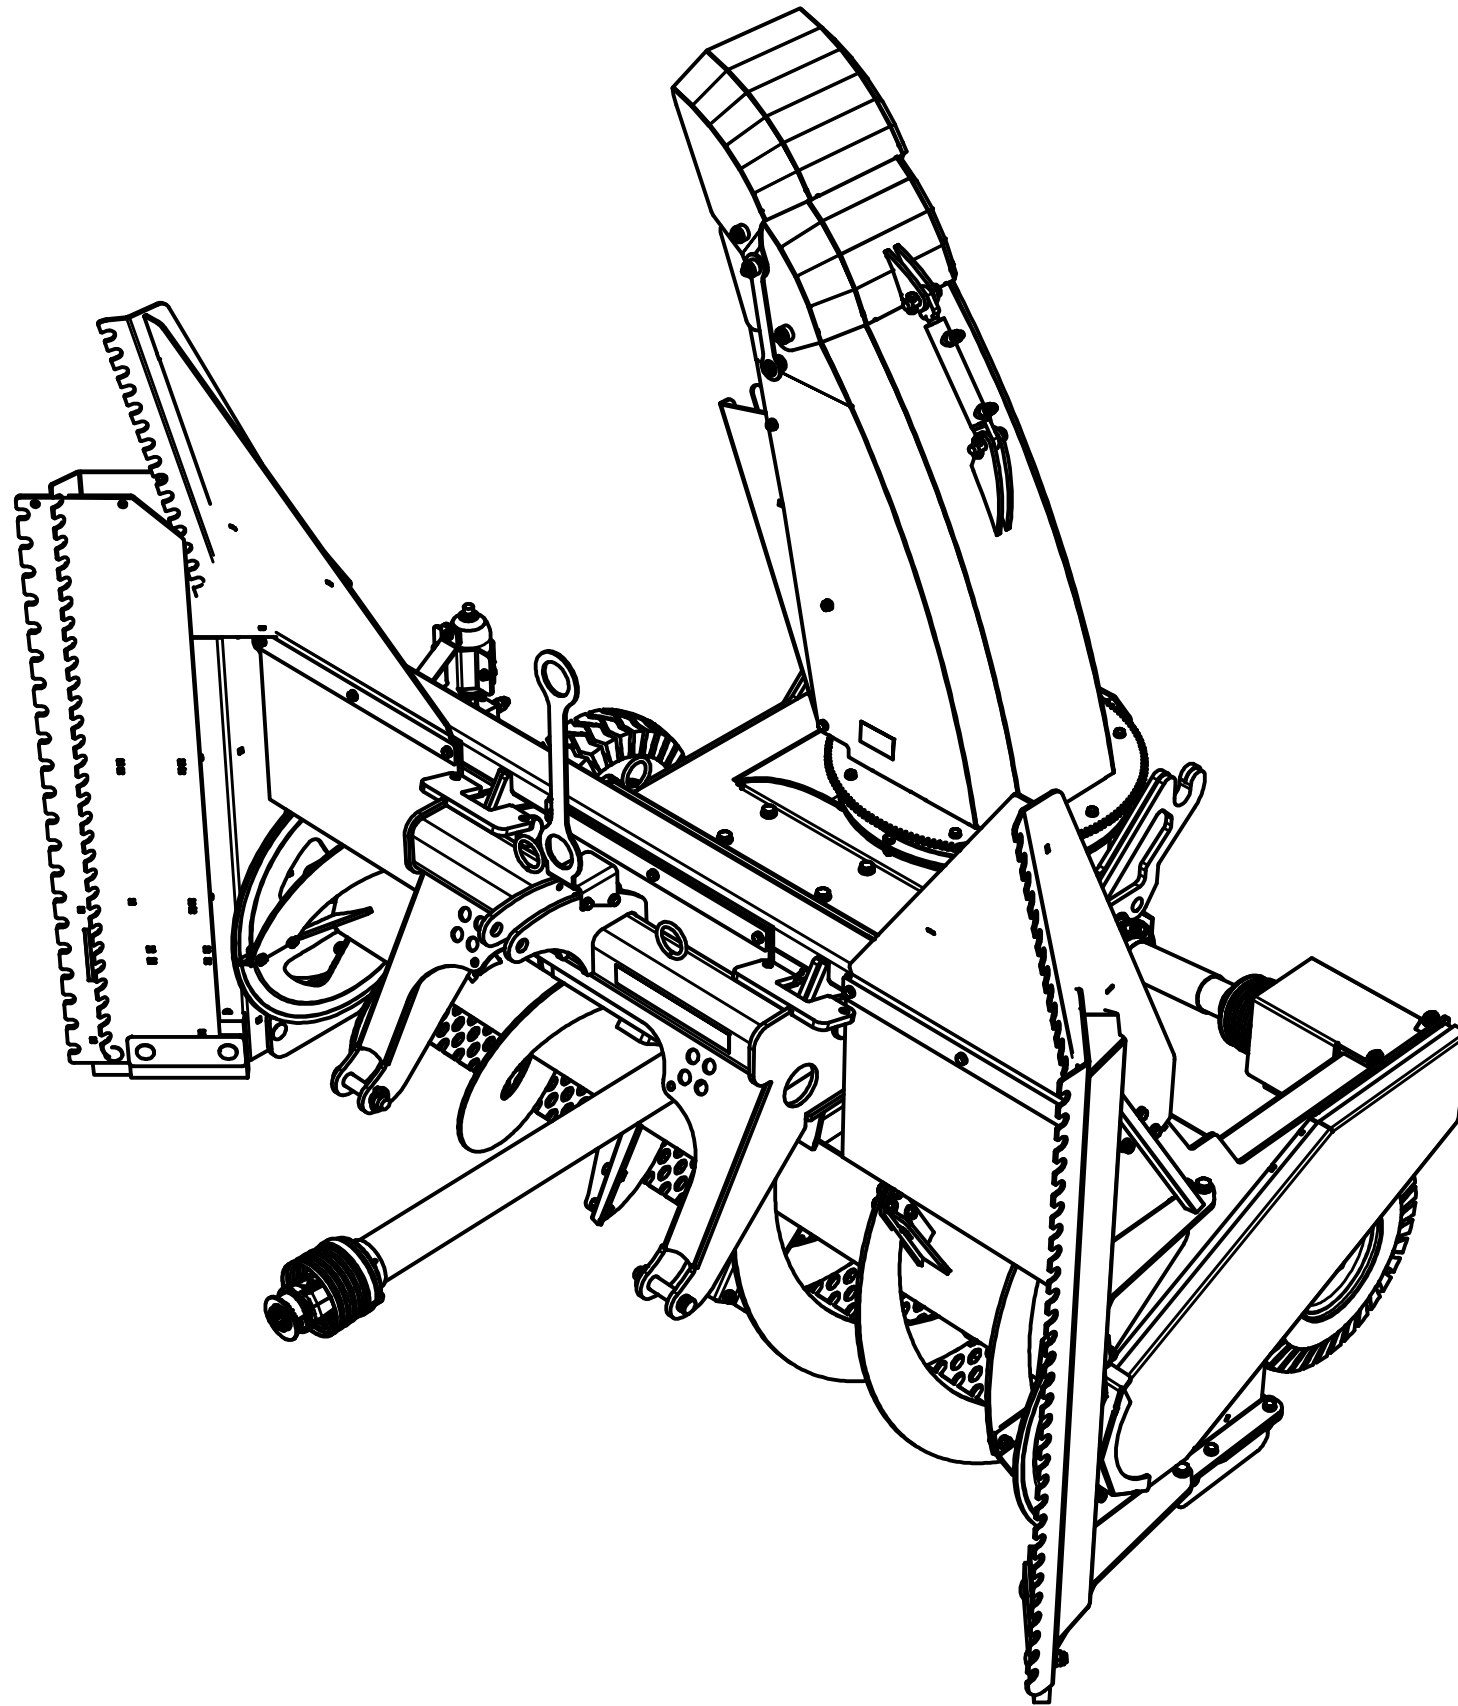

TF250

Spare parts catalogue

Duun Industrier as
7630 Åsen, Norway
www.duun.no

25318001 Hull

Pos	Qty	Article no	Designation
1	1	12531001	Hull TF250
2	1	2935153	Sticker TF250 424x130
3	1	12531014	Cover
4	1	2534060	Spring washer M10 EIZn DIN 127
5	19	2531060	Washer M10 EIZn DIN 125
6	1	2422295	Hexagon screw M10x20 EIZn 8.8 DIN 933
7	3	12531040	Clamp rail
8	3	12531039	Protective rubber
9	9	2422303	Hexagon screw M10x40 EIZn 8.8 DIN 931
10	9	2483610	Locking nut M10 EIZn DIN 985
11	2	12531075	Wear steel 12x107x283
12	4	2422491	Hexagon screw M16x45 EIZn 8.8 DIN 933
13	8	2531078	Washer M16 EIZn DIN 125
14	4	2483613	Locking nut M16 EIZn DIN 985
15	2	2112240	Perforated wear steel 12x200x1165
16	8	2344491	Locking screw M16x45 EIZn 8.8 DIN 603
17	8	2489175	Locking nut with flange M16 EIZn DIN 6926

25318006 Three-point linkage

Pos	Qty	Article no	Designation
1	1	12531006	Tractor attachment
2	2	2551730	Drawbar bolt cat. 2 Ø28x95
3	2	2556142	Linch pin Ø10x40
4	4	2483610	Locking nut M10 EIZn DIN 985
5	2	2422303	Hexagon screw M10x40 EIZn 8.8 DIN 931
6	1	2935121	Sticker 45x309 Snow blower 540 rpm collector plate
7	4	2531060	Washer M10 EIZn DIN 125
8	2	2422301	Hexagon screw M10x35 EIZn 8.8 DIN 933
9	1	12531100	Hose holder
10	2	2551731	Drawbar bolt cat. 2 Ø28x110