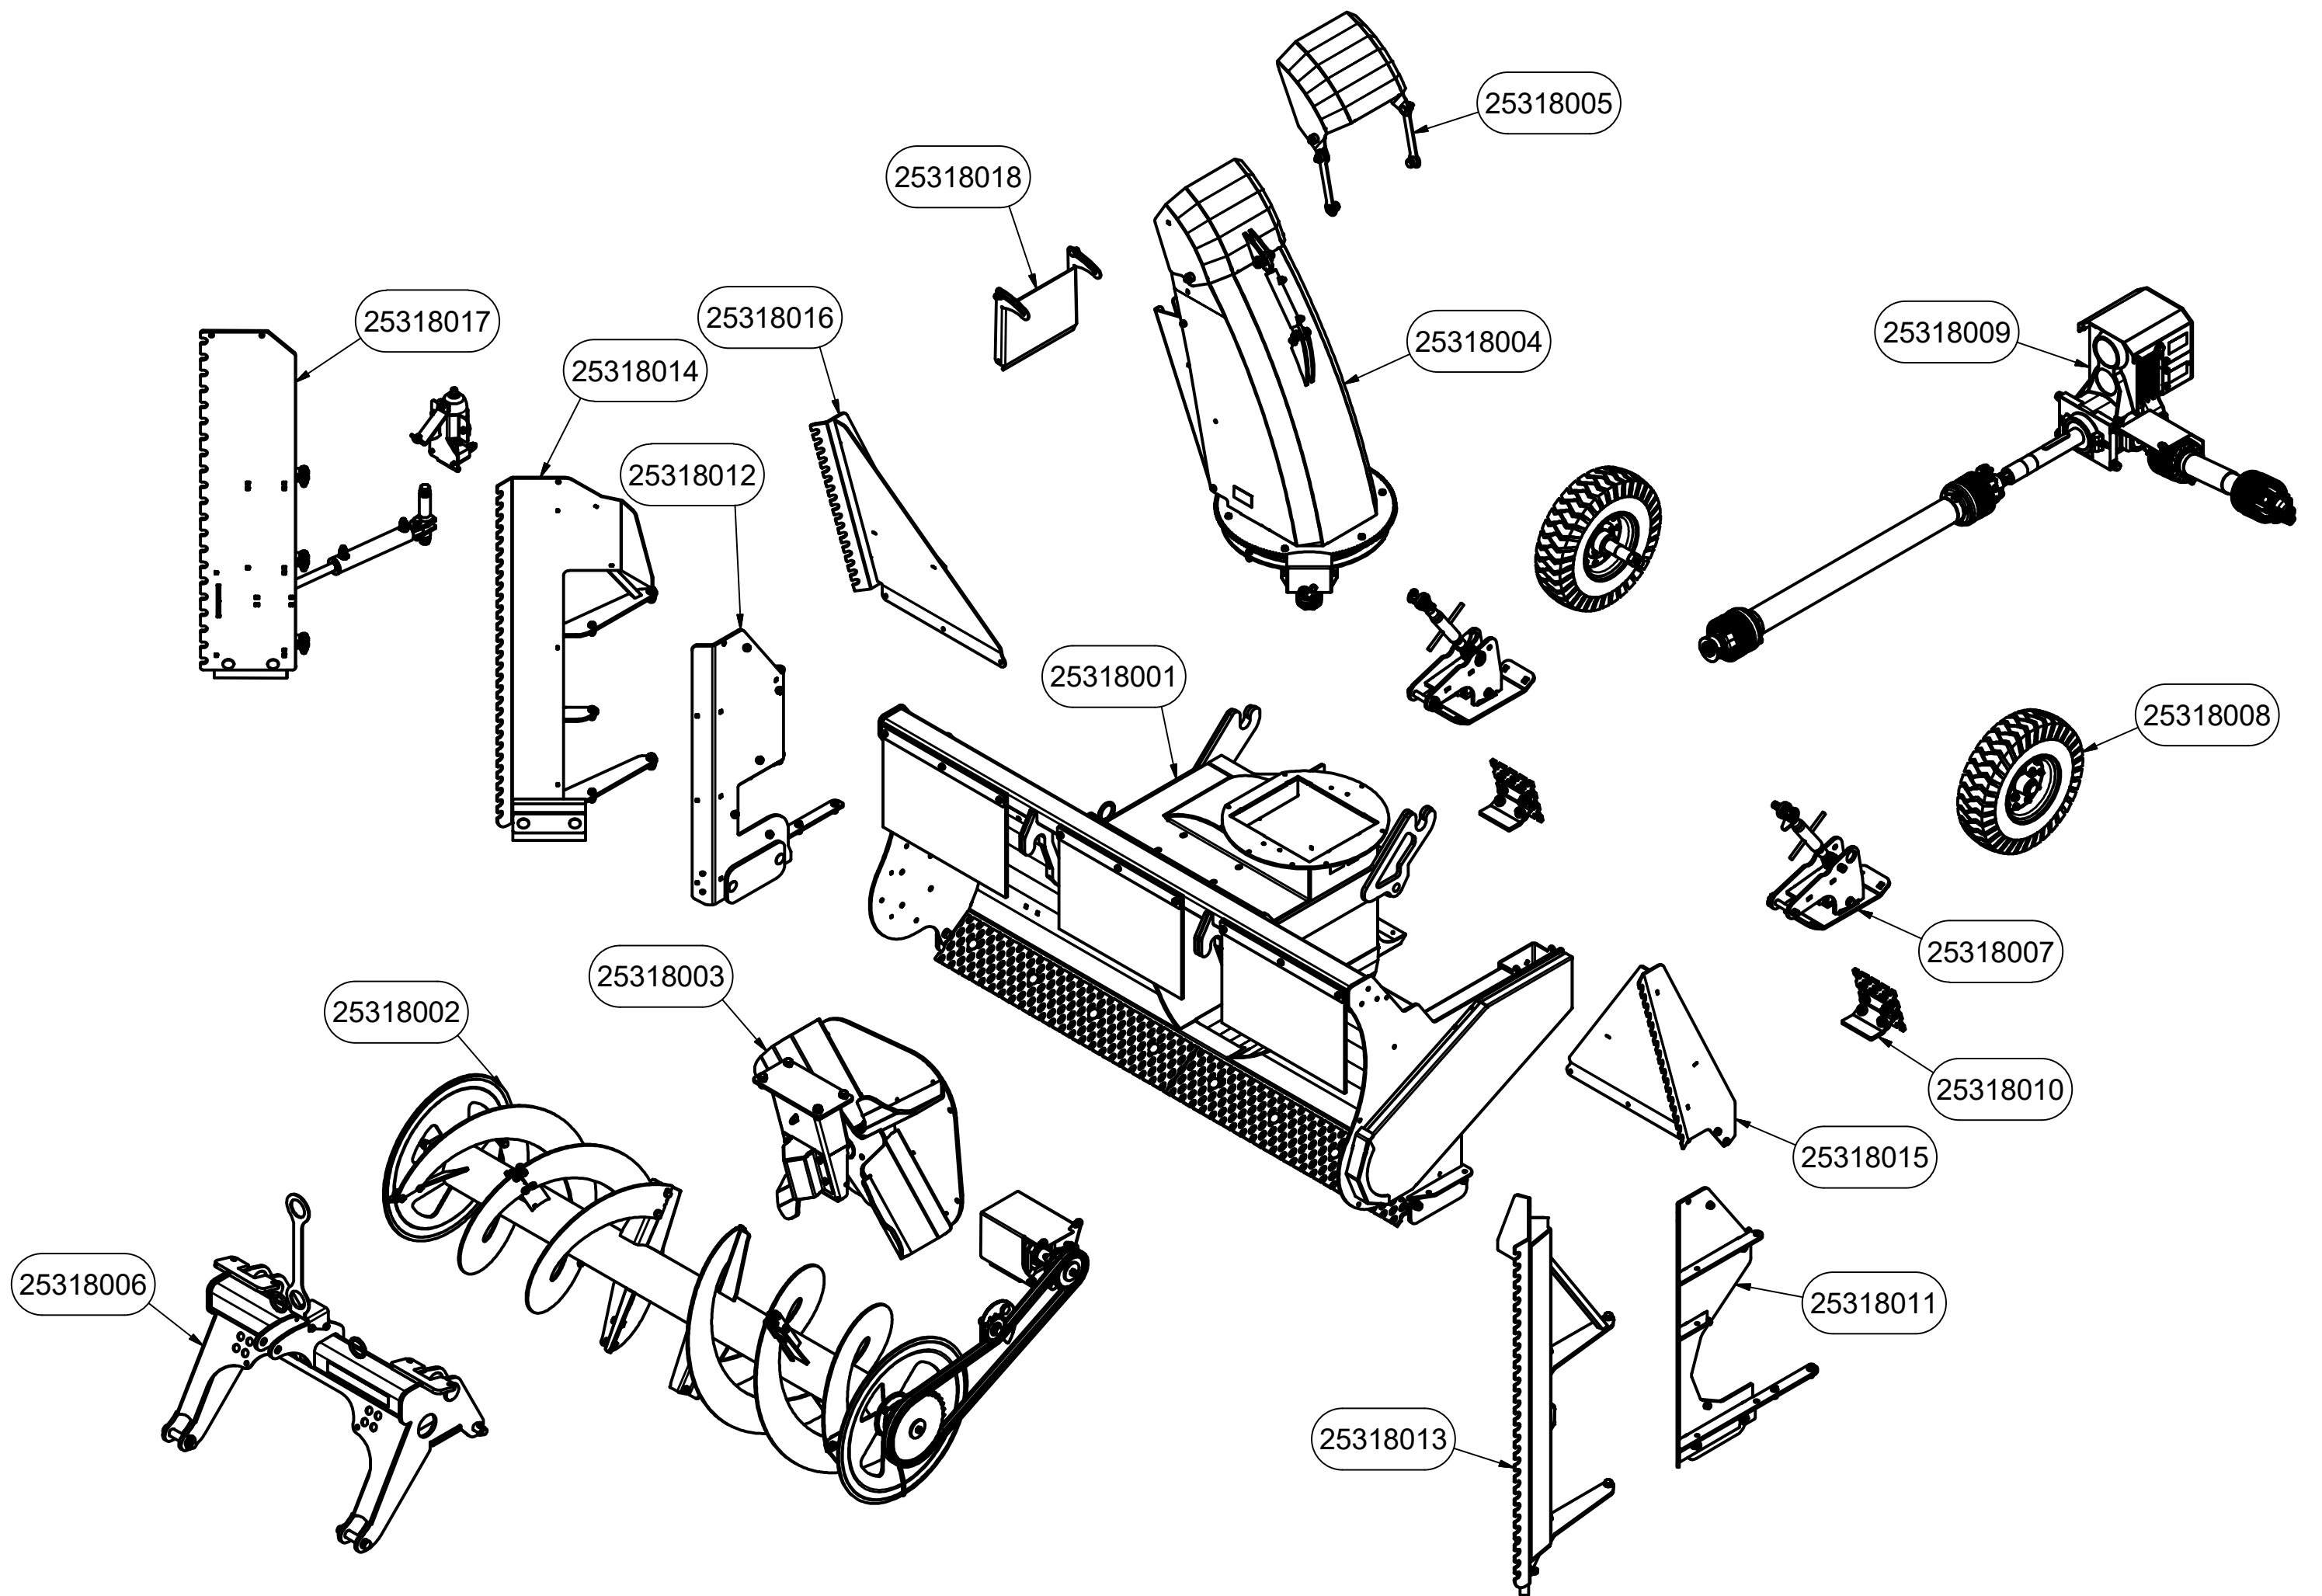

TF250

Spare parts catalogue

Duun Industrier as
7630 Åsen, Norway
www.duun.no

25318001 Hull

Pos	Qty	Article no	Designation
1	1	12531001	Hull TF250
2	1	2935153	Sticker TF250 424x130
3	1	12531014	Cover
4	1	2534060	Spring washer M10 EIZn DIN 127
5	19	2531060	Washer M10 EIZn DIN 125
6	1	2422295	Hexagon screw M10x20 EIZn 8.8 DIN 933
7	3	12531040	Clamp rail
8	3	12531039	Protective rubber
9	9	2422303	Hexagon screw M10x40 EIZn 8.8 DIN 931
10	9	2483610	Locking nut M10 EIZn DIN 985
11	2	12531075	Wear steel 12x107x283
12	4	2422491	Hexagon screw M16x45 EIZn 8.8 DIN 933
13	8	2531078	Washer M16 EIZn DIN 125
14	4	2483613	Locking nut M16 EIZn DIN 985
15	2	2112240	Perforated wear steel 12x200x1165
16	8	2344491	Locking screw M16x45 EIZn 8.8 DIN 603
17	8	2489175	Locking nut with flange M16 EIZn DIN 6926

25318006 Three-point linkage

Pos	Qty	Article no	Designation
1	1	12531006	Tractor attachment
2	2	2551730	Drawbar bolt cat. 2 Ø28x95
3	2	2556142	Linch pin Ø10x40
4	4	2483610	Locking nut M10 EIZn DIN 985
5	2	2422303	Hexagon screw M10x40 EIZn 8.8 DIN 931
6	1	2935121	Sticker 45x309 Snow blower 540 rpm collector plate
7	4	2531060	Washer M10 EIZn DIN 125
8	2	2422301	Hexagon screw M10x35 EIZn 8.8 DIN 933
9	1	12531100	Hose holder
10	2	2551731	Drawbar bolt cat. 2 Ø28x110

25318018 Control plate in spout

Pos	Qty	Article no	Designation
1	1	12531093	Spout control plate
2	2	2483610	Locking nut M10 EIZn DIN 985
3	2	2531060	Washer M10 EIZn DIN 125
4	2	2344331	Locking screw M10x30 EIZn 8.8 DIN 603
5	2	14131075	Washer ø 12,2/30x6