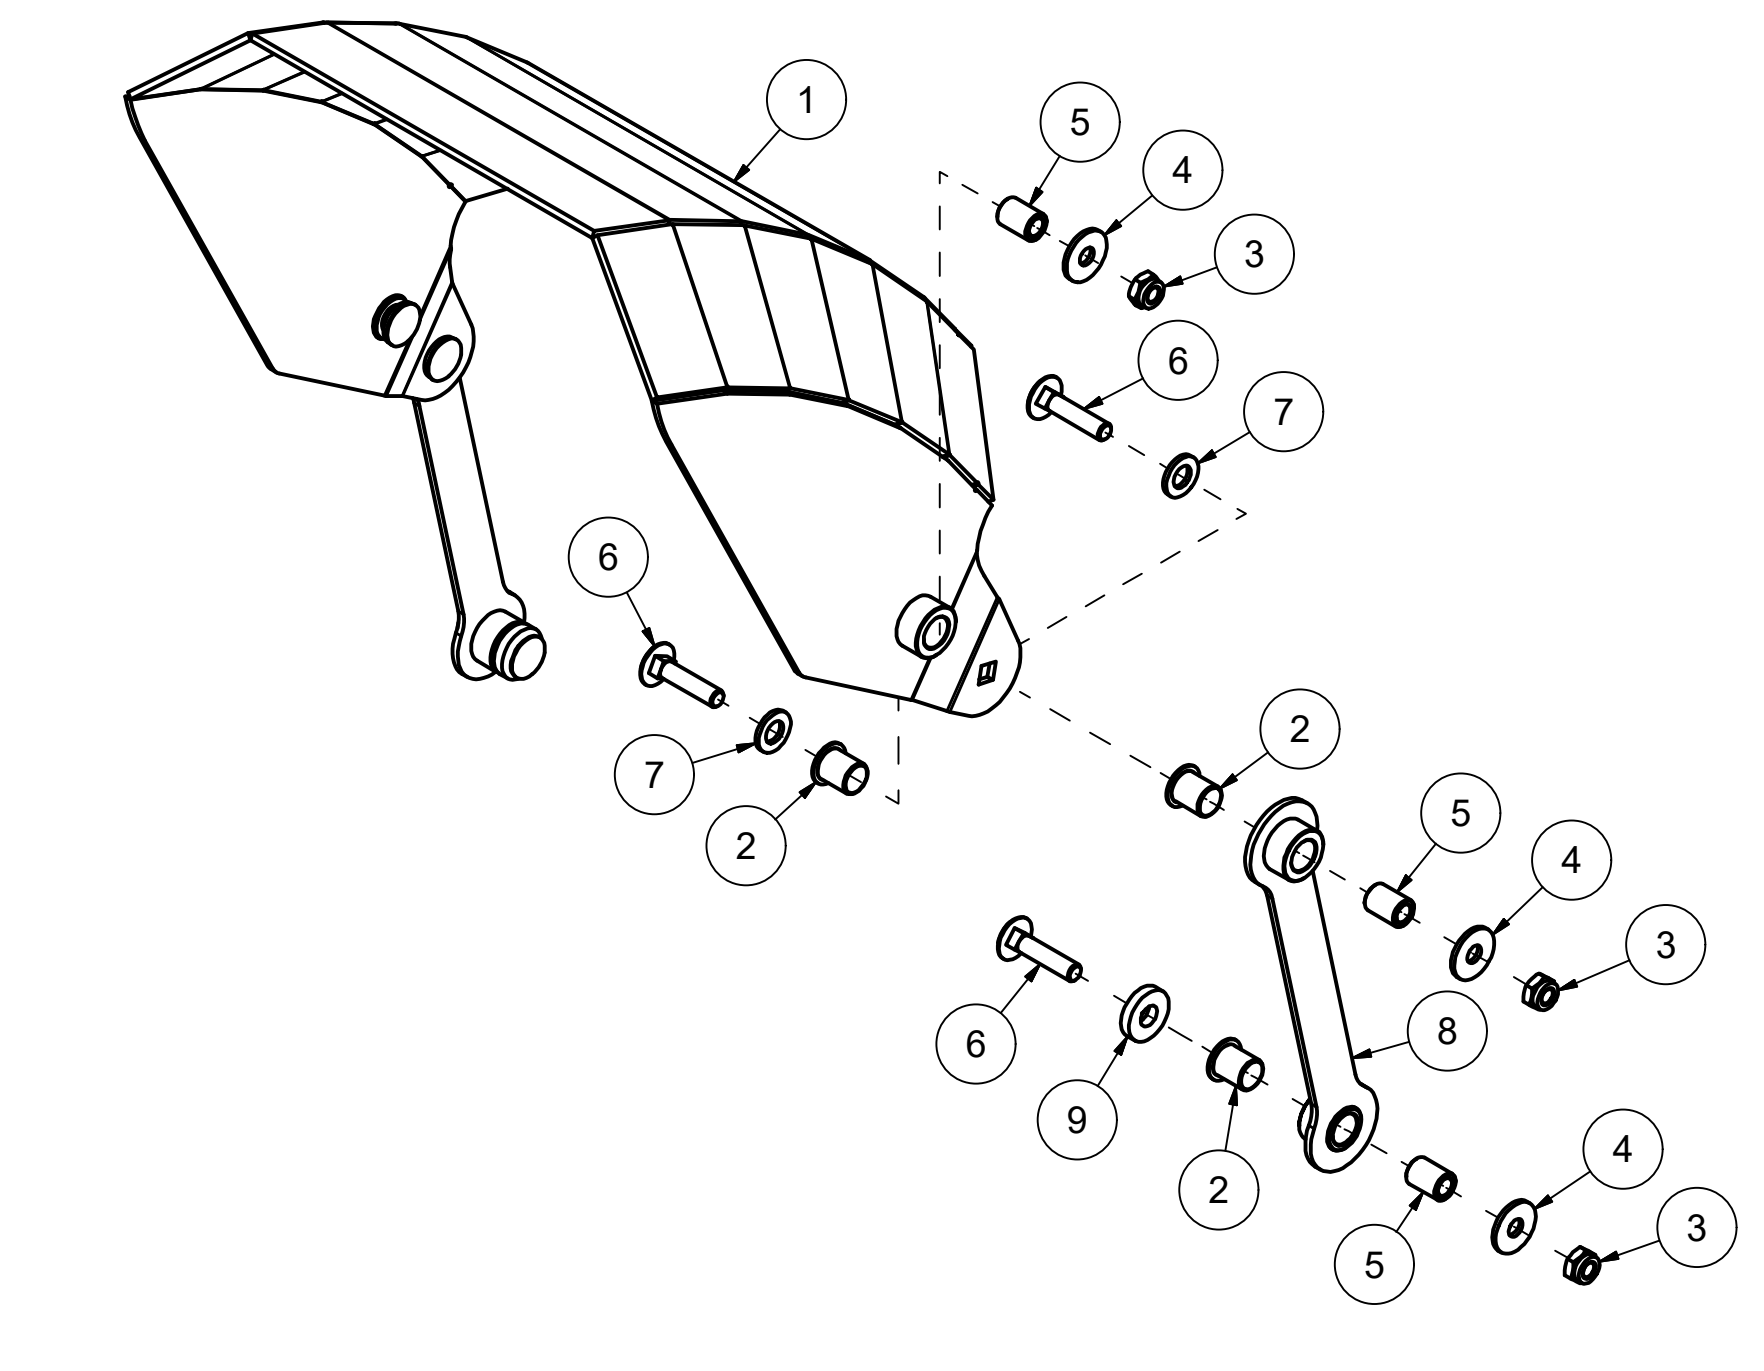

25318005 Breakdown flap

Pos	Qty	Article no	Designation
1	1	12531026	Top flap
2	6	2245218	Plastic lining Ø18/16 Flens Ø26
3	6	2483610	Locking nut M10 ElZn DIN 985
4	6	2533060	Body washer M10 ElZn DIN 9021
5	6	12531031	Bearing sleeve
6	6	2344335	Locking screw M10x45 ElZn 8.8 DIN 603
7	4	2531069	Washer M12 ElZn DIN 125
8	2	12531033	Links
9	2	14131075	Washer ø 12,2/30x6