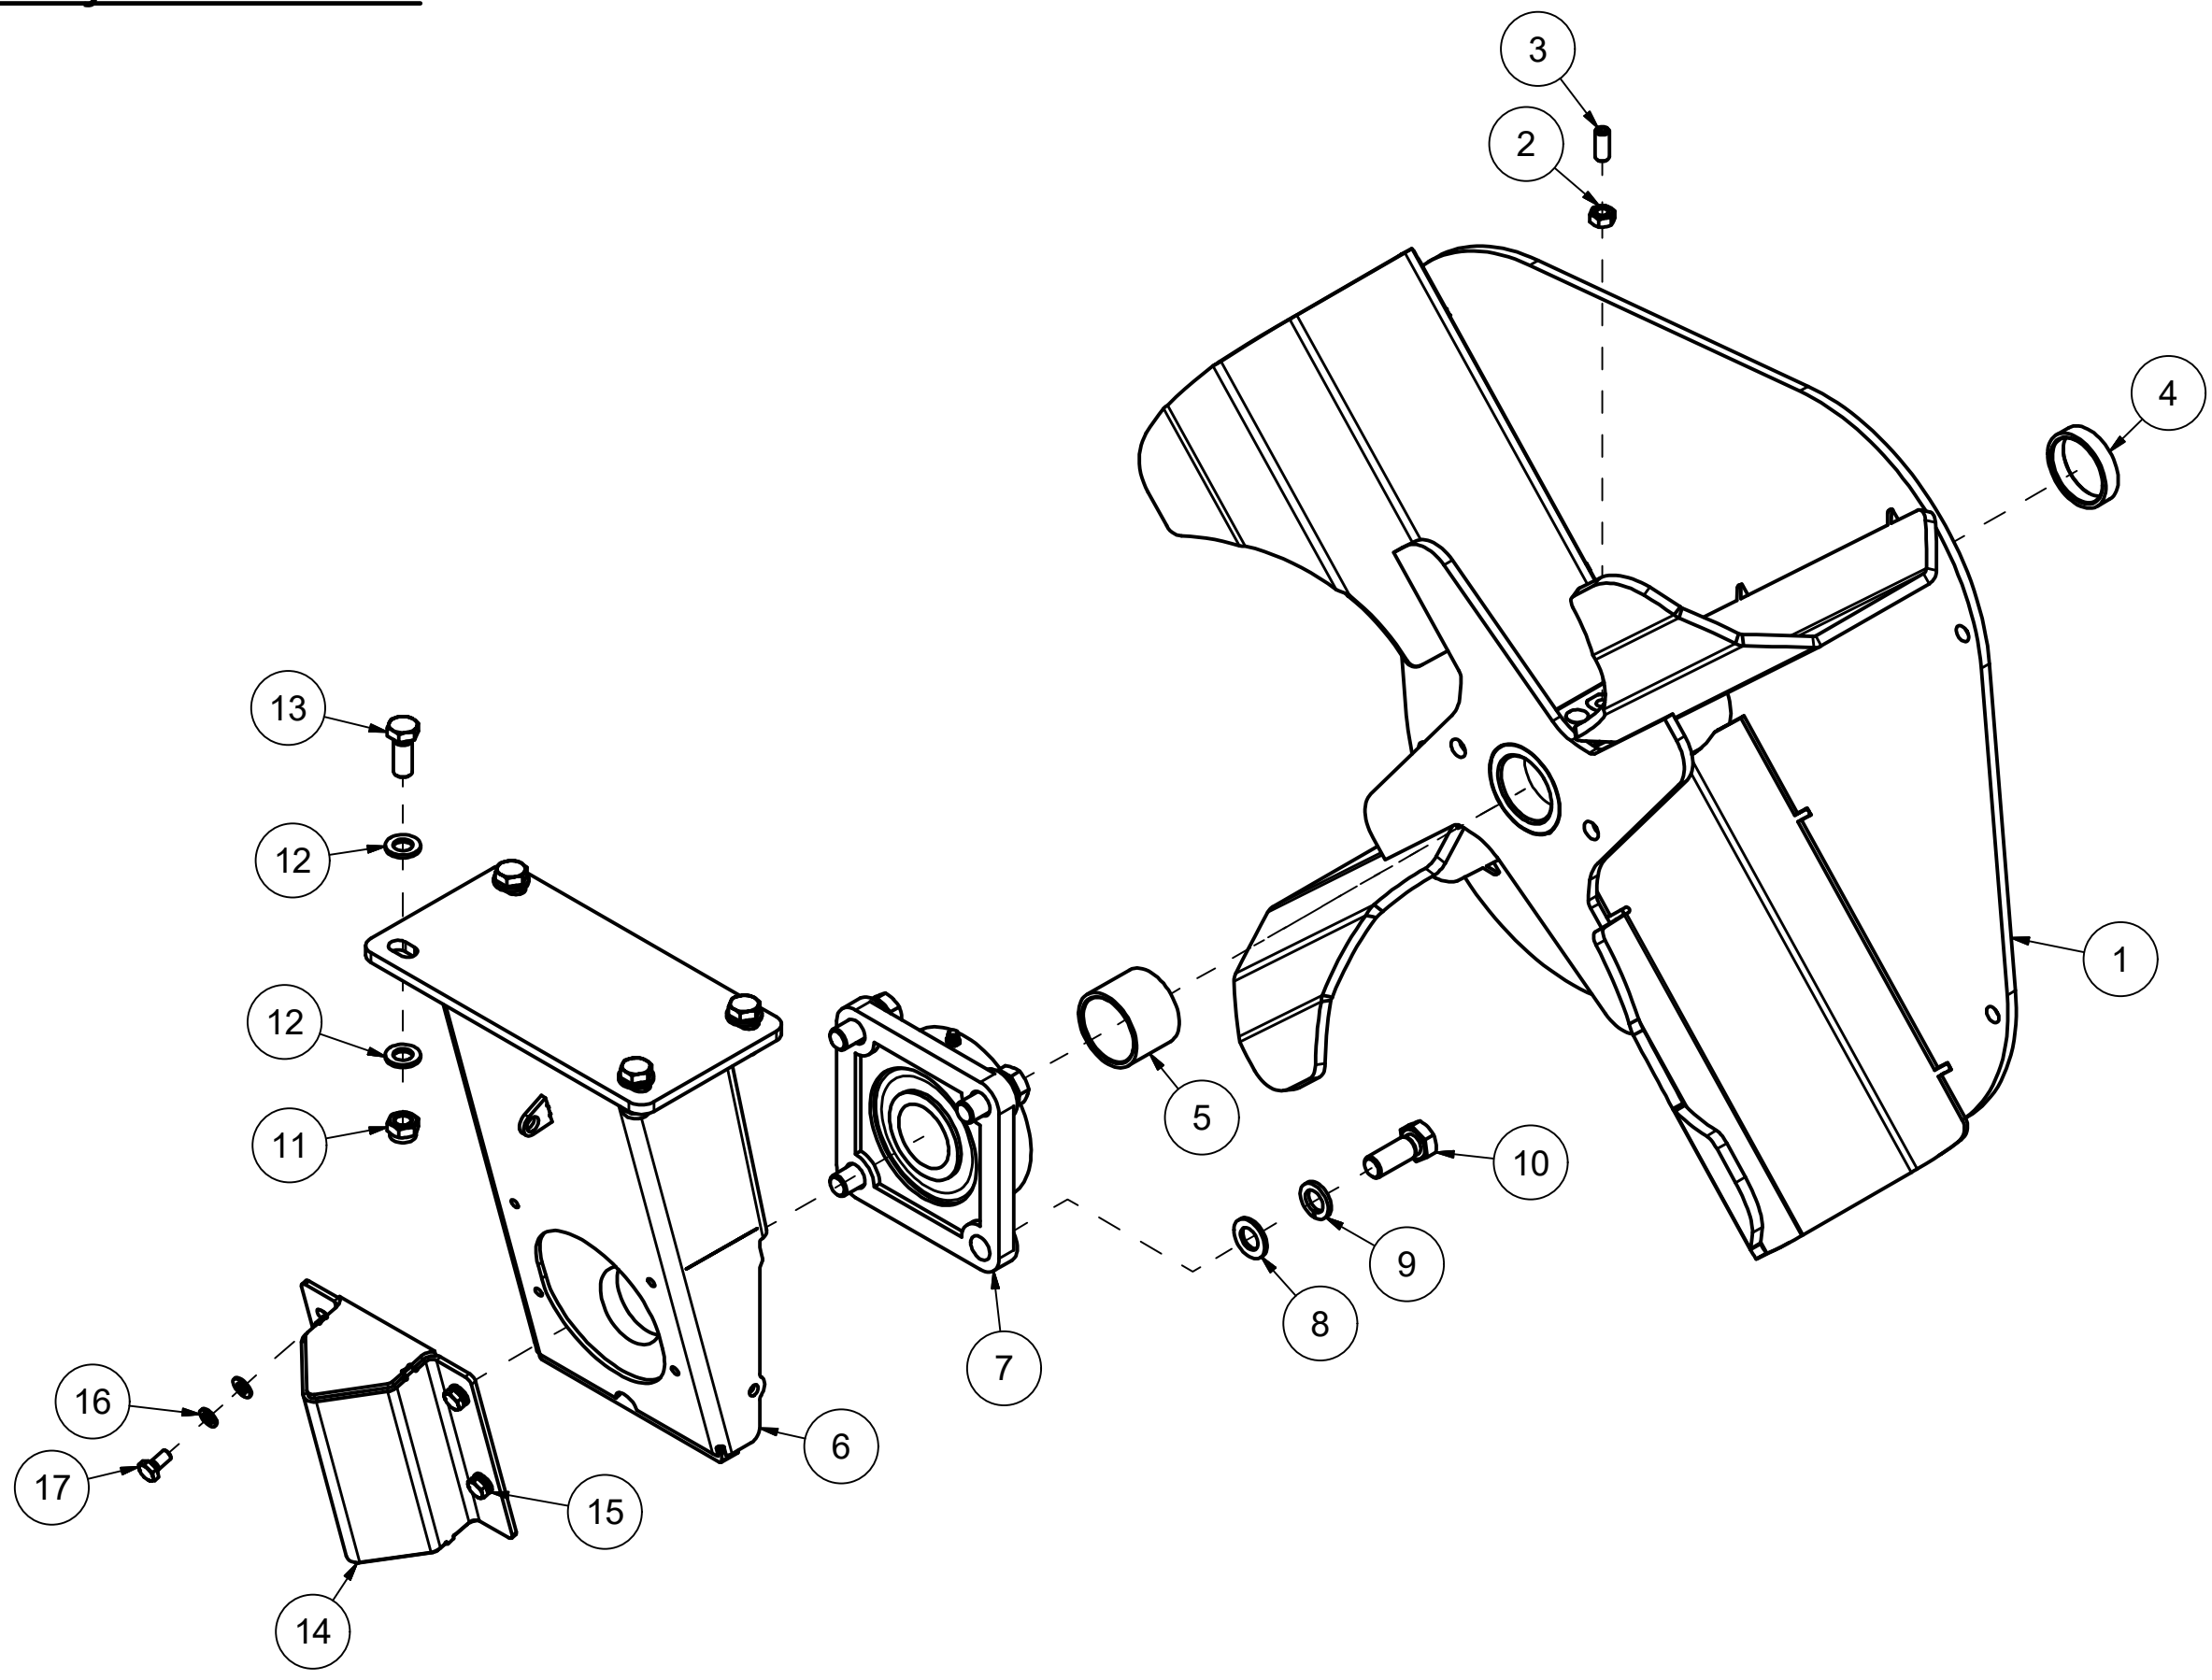

TF250

Spare parts catalogue

Duun Industrier as
7630 Åsen, Norway
www.duun.no

25318001 Hull

Pos	Qty	Article no	Designation
1	1	12531001	Hull TF250
2	1	2935153	Sticker TF250 424x130
3	1	12531014	Cover
4	1	2534060	Spring washer M10 EIZn DIN 127
5	19	2531060	Washer M10 EIZn DIN 125
6	1	2422295	Hexagon screw M10x20 EIZn 8.8 DIN 933
7	3	12531040	Clamp rail
8	3	12531039	Protective rubber
9	9	2422303	Hexagon screw M10x40 EIZn 8.8 DIN 931
10	9	2483610	Locking nut M10 EIZn DIN 985
11	2	12531075	Wear steel 12x107x283
12	4	2422491	Hexagon screw M16x45 EIZn 8.8 DIN 933
13	8	2531078	Washer M16 EIZn DIN 125
14	4	2483613	Locking nut M16 EIZn DIN 985
15	2	2112240	Perforated wear steel 12x200x1165
16	8	2344491	Locking screw M16x45 EIZn 8.8 DIN 603
17	8	2489175	Locking nut with flange M16 EIZn DIN 6926

25318003 Ejector fan

Pos	Qty	Article no	Designation
1	1	12531058	Ejector fan 90 cm Rögelberg
2	2	2481611	Hexagon nut M12 EIZn DIN 934
3	2	2473348	Hollow threaded pin M12x30 EIZn DIN 916
4	1	12531030	Sleeve Ø60/70
5	1	12531074	Sleeve Ø60/70
6	1	12531078	Bearing trestle TF250
7	1	2954178	Flange bearing UCF 312 60mm
8	4	2531086	Washer M20 EIZn DIN 125
9	4	2534086	Spring washer M20 EIZn DIN 127
10	4	2422574	Hexagon screw M20x50 EIZn 8.8 DIN 933
11	4	2483613	Locking nut M16 EIZn DIN 985
12	8	2531078	Washer M16 EIZn DIN 125
13	4	2422489	Hexagon screw M16x40 EIZn 8.8 DIN 933
14	1	12531079	PTO protection
15	4	2531060	Washer M10 EIZn DIN 125
16	4	2534060	Spring washer M10 EIZn DIN 127
17	4	2422295	Hexagon screw M10x20 EIZn 8.8 DIN 933

25318006 Three-point linkage

Pos	Qty	Article no	Designation
1	1	12531006	Tractor attachment
2	2	2551730	Drawbar bolt cat. 2 Ø28x95
3	2	2556142	Linch pin Ø10x40
4	4	2483610	Locking nut M10 EIZn DIN 985
5	2	2422303	Hexagon screw M10x40 EIZn 8.8 DIN 931
6	1	2935121	Sticker 45x309 Snow blower 540 rpm collector plate
7	4	2531060	Washer M10 EIZn DIN 125
8	2	2422301	Hexagon screw M10x35 EIZn 8.8 DIN 933
9	1	12531100	Hose holder
10	2	2551731	Drawbar bolt cat. 2 Ø28x110