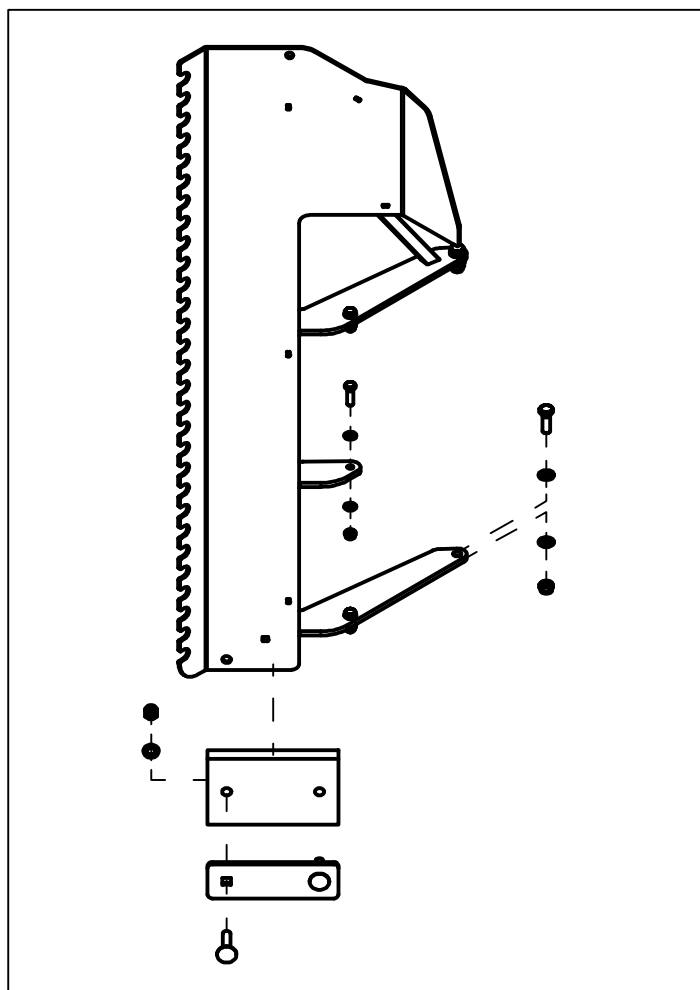

25318012 Right side wall

Pos	Qty	Article no	Designation
1	8	2483611	Locking nut M12 EIZn DIN 985
2	16	2531069	Washer M12 EIZn DIN 125
3	8	2422350	Hexagon screw M12x35 EIZn 8.8 DIN 933
4	1	12531005	Right side wall TF250
5	2	2531078	Washer M16 EIZn DIN 125
6	1	2483613	Locking nut M16 EIZn DIN 985
7	1	2422491	Hexagon screw M16x45 EIZn 8.8 DIN 933
8	1	1252096	Wear steel 12x152x190
9	2	2344491	Locking screw M16x45 EIZn 8.8 DIN 603
10	2	2489175	Locking nut with flange M16 EIZn DIN 6926

25318013 Left side extension

Pos	Qty	Article no	Designation
1	1	12531034	Left side extension
2	6	2531078	Washer M16 EIZn DIN 125
3	4	2483613	Locking nut M16 EIZn DIN 985
4	2	2422491	Hexagon screw M16x45 EIZn 8.8 DIN 933
5	3	2422352	Hexagon screw M12x40 EIZn 8.8 DIN 933
6	3	2483611	Locking nut M12 EIZn DIN 985
7	6	2531069	Washer M12 EIZn DIN 125
8	1	12531035	Edge scraper
9	1	12531036	Plate
10	2	2344498	Locking screw M16x70 EIZn 8.8 DIN 603

25318014 Right side extension

Pos	Qty	Article no	Designation
1	1	12531037	Right side extension
2	6	2531078	Washer M16 EIZn DIN 125
3	4	2483613	Locking nut M16 EIZn DIN 985
4	2	2422491	Hexagon screw M16x45 EIZn 8.8 DIN 933
5	3	2422352	Hexagon screw M12x40 EIZn 8.8 DIN 933
6	3	2483611	Locking nut M12 EIZn DIN 985
7	6	2531069	Washer M12 EIZn DIN 125
8	1	12531035	Edge scraper
9	1	12531036	Plate
10	2	2344498	Locking screw M16x70 EIZn 8.8 DIN 603

25318018 Control plate in spout

Pos	Qty	Article no	Designation
1	1	12531093	Spout control plate
2	2	2483610	Locking nut M10 EIZn DIN 985
3	2	2531060	Washer M10 EIZn DIN 125
4	2	2344331	Locking screw M10x30 EIZn 8.8 DIN 603
5	2	14131075	Washer ø 12,2/30x6