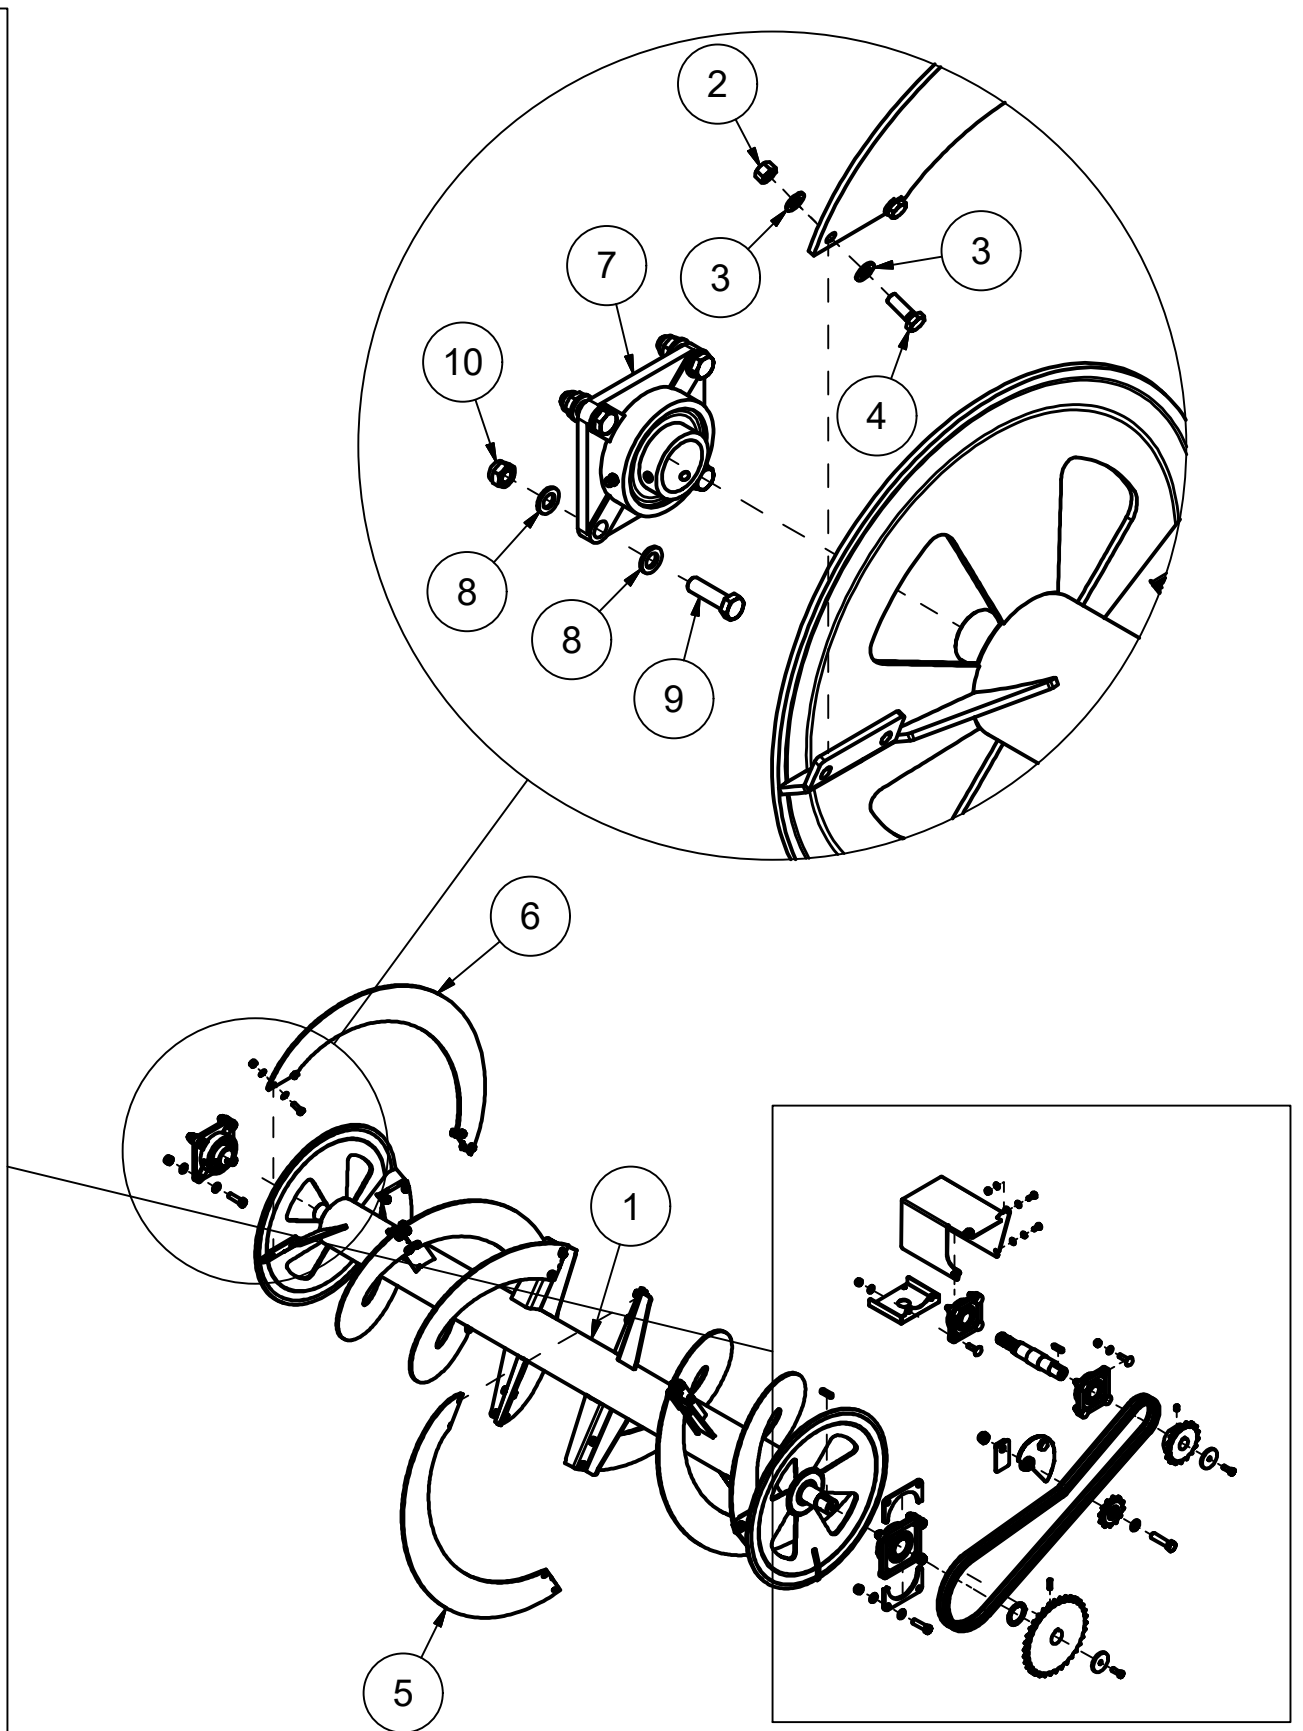

25318002 Feeding screw

Pos	Qty	Article no	Designation
1	1	12531002	Feeding screw TF250
2	32	2489611	Hexagon nut mechanical lock M12 EIZn DIN 980
3	72	2531069	Washer M12 EIZn DIN 125
4	34	2423350	Hexagon screw M12x35 EIZn 10.9 DIN 933
5	4	12531064	Left screw element
6	4	12531066	Right screw element
7	2	2954177	Flange bearing UCF 212 60mm
8	16	2531078	Washer M16 EIZn DIN 125
9	4	2422494	Hexagon screw M16x55 EIZn 8.8 DIN 931
10	8	2483613	Locking nut M16 EIZn DIN 985
11	2	12531011	Plate
12	4	2422495	Hexagon screw M16x60 EIZn 8.8 DIN 931
13	1	2964229	Chain wheel 1" Z34 Ø50
14	1	2473350	Hollow threaded pin M12x35 St DIN 916
15	1	12531080	Skims 3,6 mm
16	1	12531050	Shaft
17	1	2964212	Chain wheel 1" Z17 Ø40
18	2	2954174	Flange bearing UCF 209 45mm
19	1	2115160	Cotter 12x8 L45 St DIN 6885A
20	1	2473340	Hollow threaded pin M12x16 St DIN 916
21	8	2344354	Locking screw M12x45 EIZn 8.8 DIN 603
22	1	12531055	Cover
23	1	12531082	Nut lock
24	1	2483615	Locking nut M20 EIZn DIN 985
25	1	2531086	Washer M20 EIZn DIN 125
26	1	2954120	Chain tensioner wheel 1" 12 t
27	1	2422581	Hexagon screw M20x80 EIZn 8.8 DIN 931
28	1	12531090	Chain tensioner
29	1	2963128	Roller chain 1" 91 links
30	1	12531051	Cover
31	2	2422295	Hexagon screw M10x20 EIZn 8.8 DIN 933
32	2	2483610	Locking nut M10 EIZn DIN 985
33	2	2534060	Spring washer M10 EIZn DIN 127
34	6	2531060	Washer M10 EIZn DIN 125
35	2	2422297	Hexagon screw M10x25 EIZn 8.8 DIN 933
36	1	2935039	Sticker 75x40 Lubrication oil
37	2	14131061	Washer ø12,5/70x6
38	8	2483611	Locking nut M12 EIZn DIN 985
39	1	2115175	Cotter 14x9 L50 St DIN 6885A