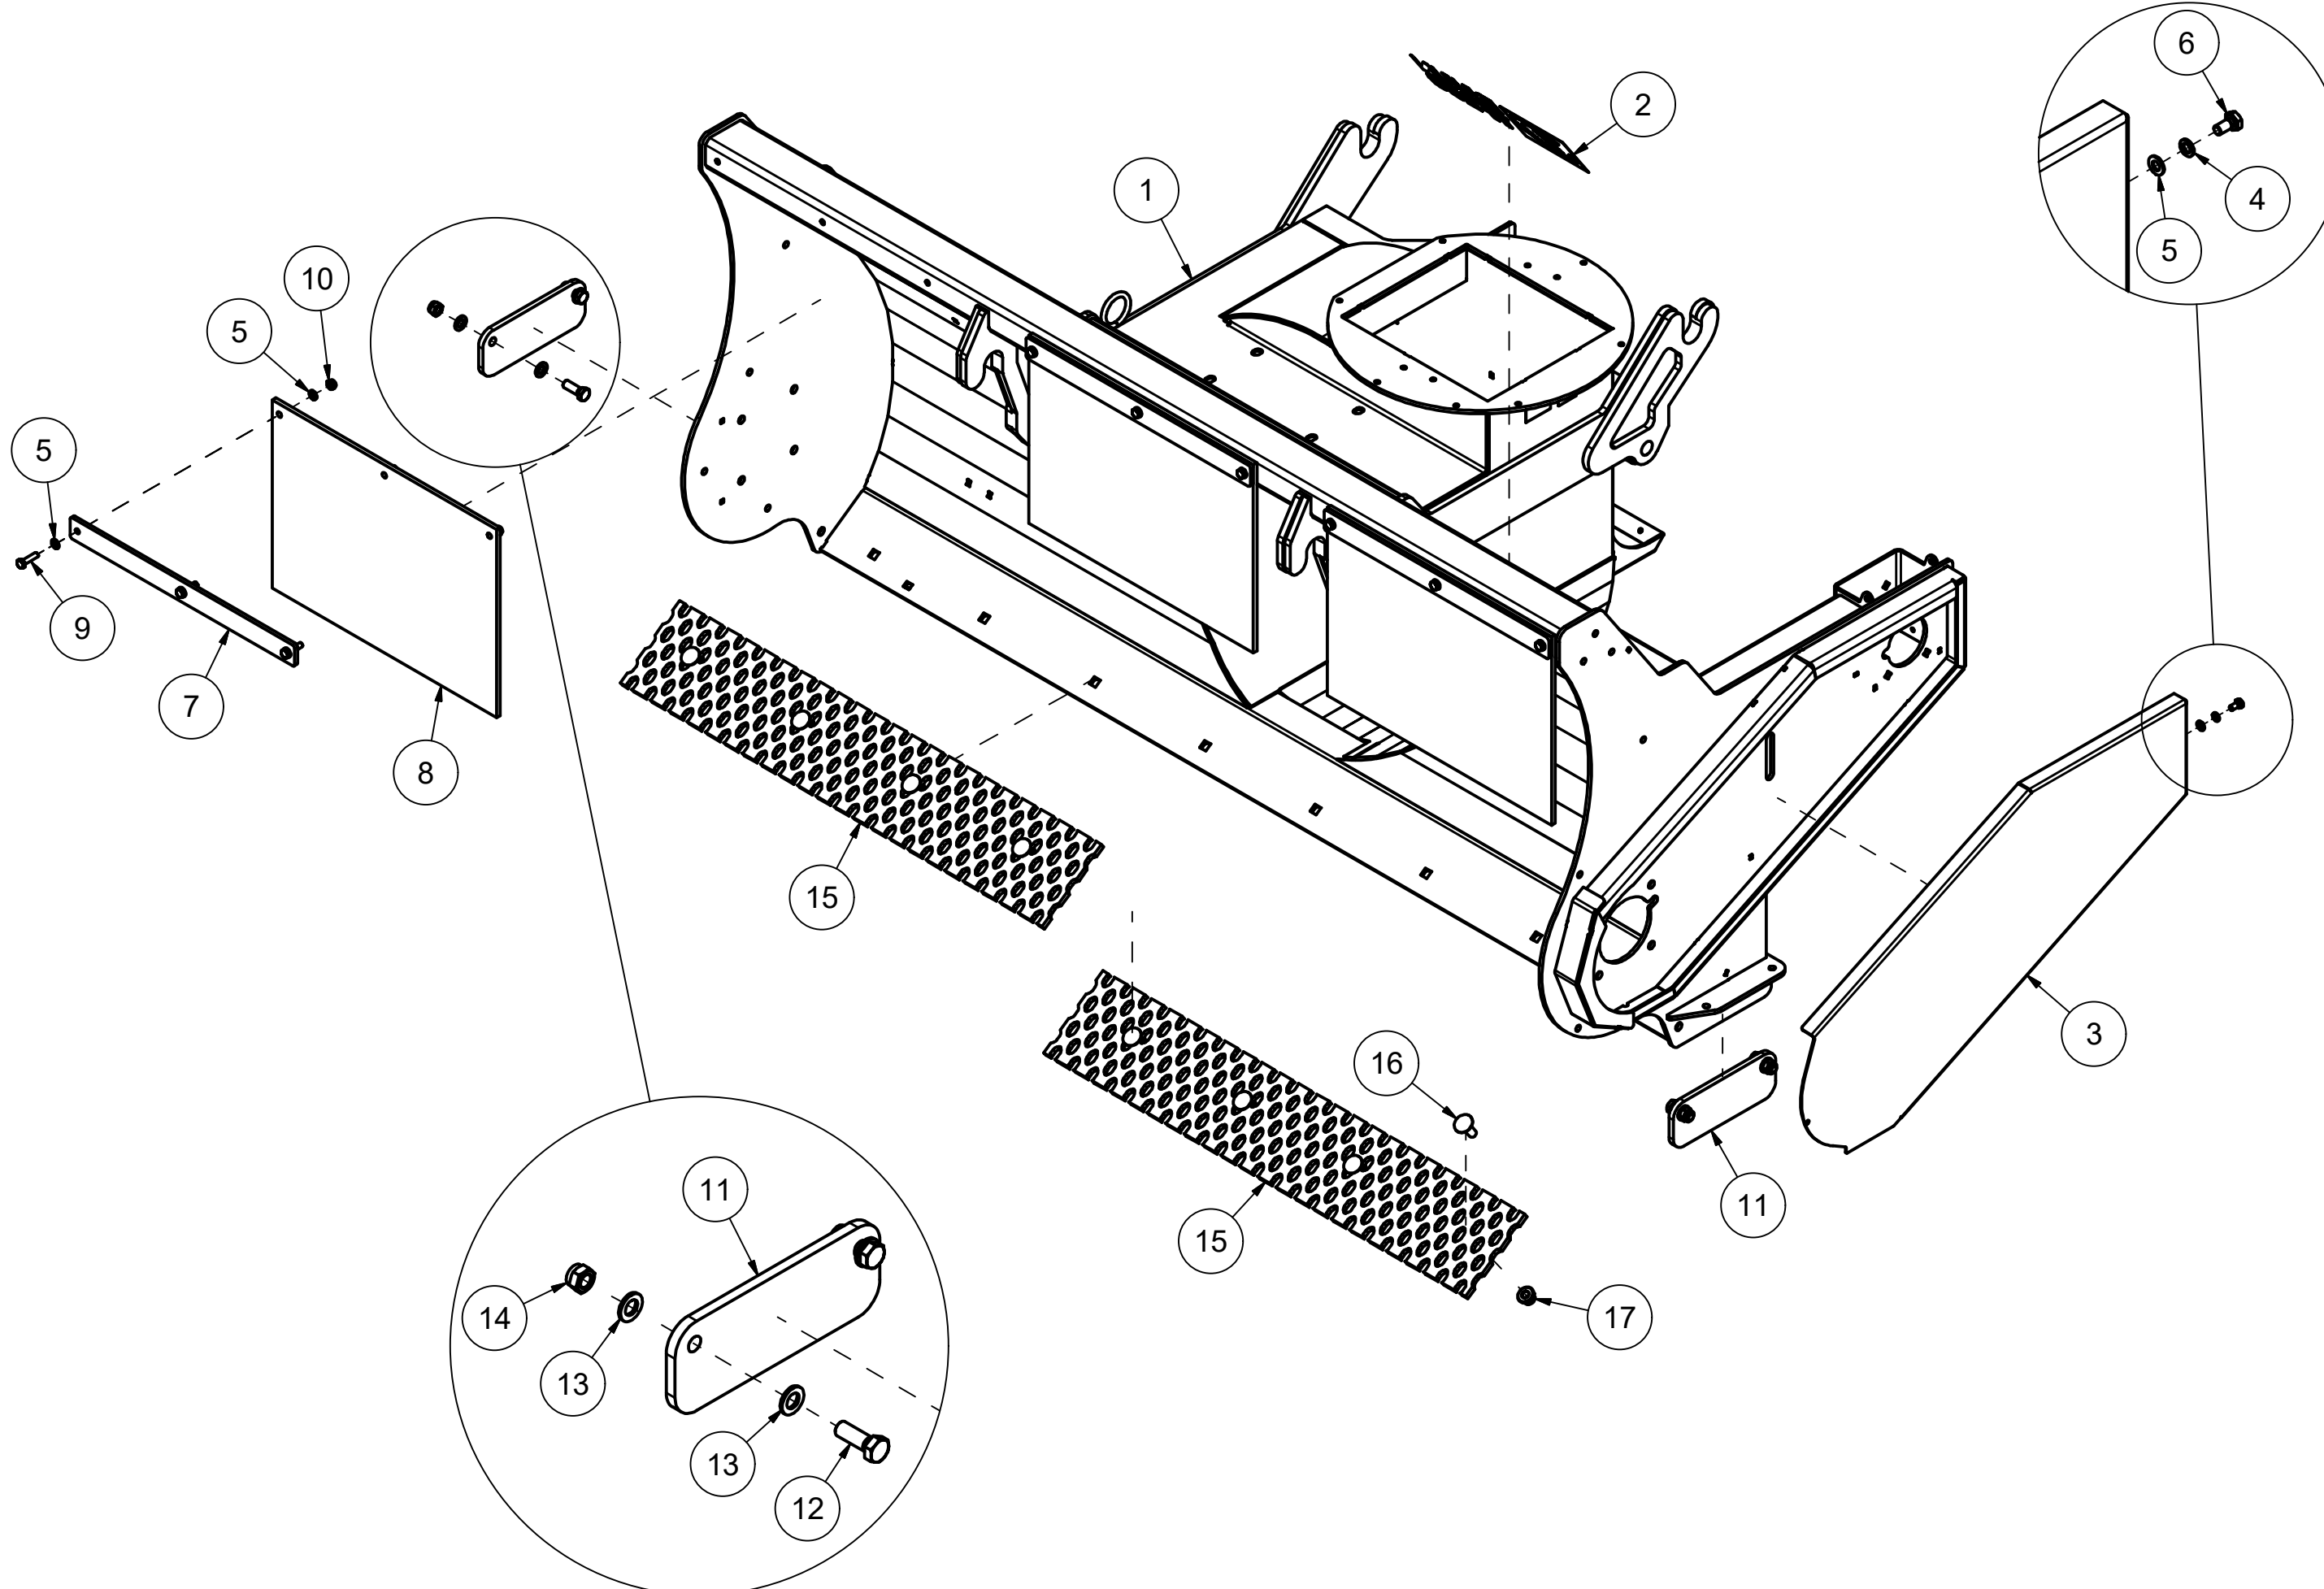

TF250

Spare parts catalogue

Duun Industrier as
7630 Åsen, Norway
www.duun.no

25318001 Hull

Pos	Qty	Article no	Designation
1	1	12531001	Hull TF250
2	1	2935153	Sticker TF250 424x130
3	1	12531014	Cover
4	1	2534060	Spring washer M10 EIZn DIN 127
5	19	2531060	Washer M10 EIZn DIN 125
6	1	2422295	Hexagon screw M10x20 EIZn 8.8 DIN 933
7	3	12531040	Clamp rail
8	3	12531039	Protective rubber
9	9	2422303	Hexagon screw M10x40 EIZn 8.8 DIN 931
10	9	2483610	Locking nut M10 EIZn DIN 985
11	2	12531075	Wear steel 12x107x283
12	4	2422491	Hexagon screw M16x45 EIZn 8.8 DIN 933
13	8	2531078	Washer M16 EIZn DIN 125
14	4	2483613	Locking nut M16 EIZn DIN 985
15	2	2112240	Perforated wear steel 12x200x1165
16	8	2344491	Locking screw M16x45 EIZn 8.8 DIN 603
17	8	2489175	Locking nut with flange M16 EIZn DIN 6926

25318006 Three-point linkage

Pos	Qty	Article no	Designation
1	1	12531006	Tractor attachment
2	2	2551730	Drawbar bolt cat. 2 Ø28x95
3	2	2556142	Linch pin Ø10x40
4	4	2483610	Locking nut M10 EIZn DIN 985
5	2	2422303	Hexagon screw M10x40 EIZn 8.8 DIN 931
6	1	2935121	Sticker 45x309 Snow blower 540 rpm collector plate
7	4	2531060	Washer M10 EIZn DIN 125
8	2	2422301	Hexagon screw M10x35 EIZn 8.8 DIN 933
9	1	12531100	Hose holder
10	2	2551731	Drawbar bolt cat. 2 Ø28x110