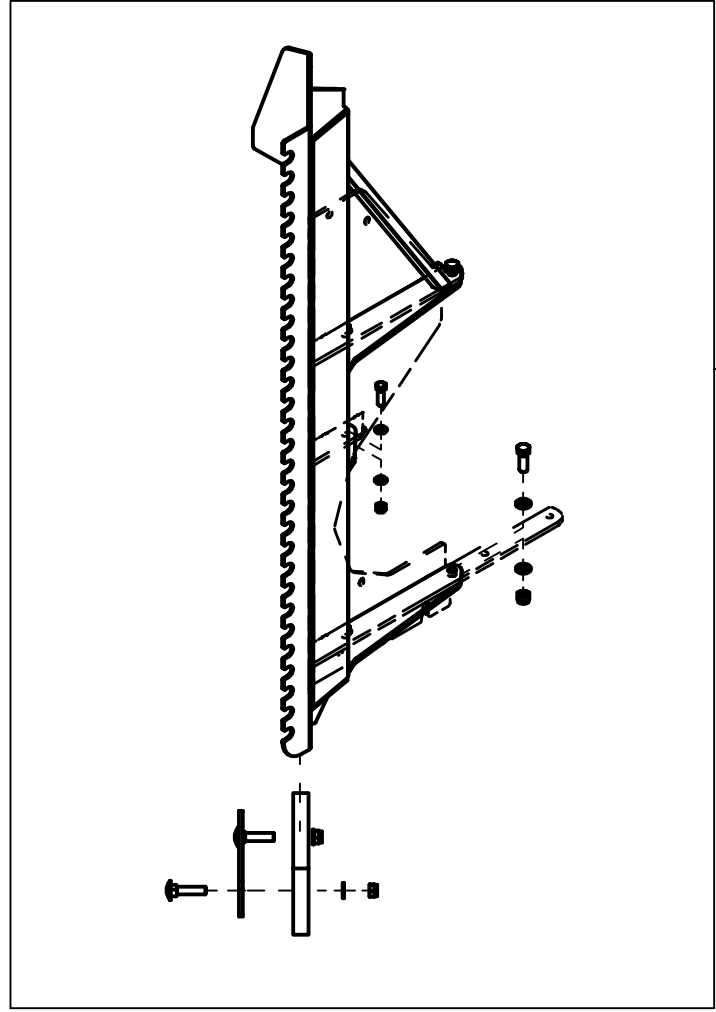

25318013 Left side extension

Pos	Qty	Article no	Designation
1	1	12531034	Left side extension
2	6	2531078	Washer M16 EIZn DIN 125
3	4	2483613	Locking nut M16 EIZn DIN 985
4	2	2422491	Hexagon screw M16x45 EIZn 8.8 DIN 933
5	3	2422352	Hexagon screw M12x40 EIZn 8.8 DIN 933
6	3	2483611	Locking nut M12 EIZn DIN 985
7	6	2531069	Washer M12 EIZn DIN 125
8	1	12531035	Edge scraper
9	1	12531036	Plate
10	2	2344498	Locking screw M16x70 EIZn 8.8 DIN 603