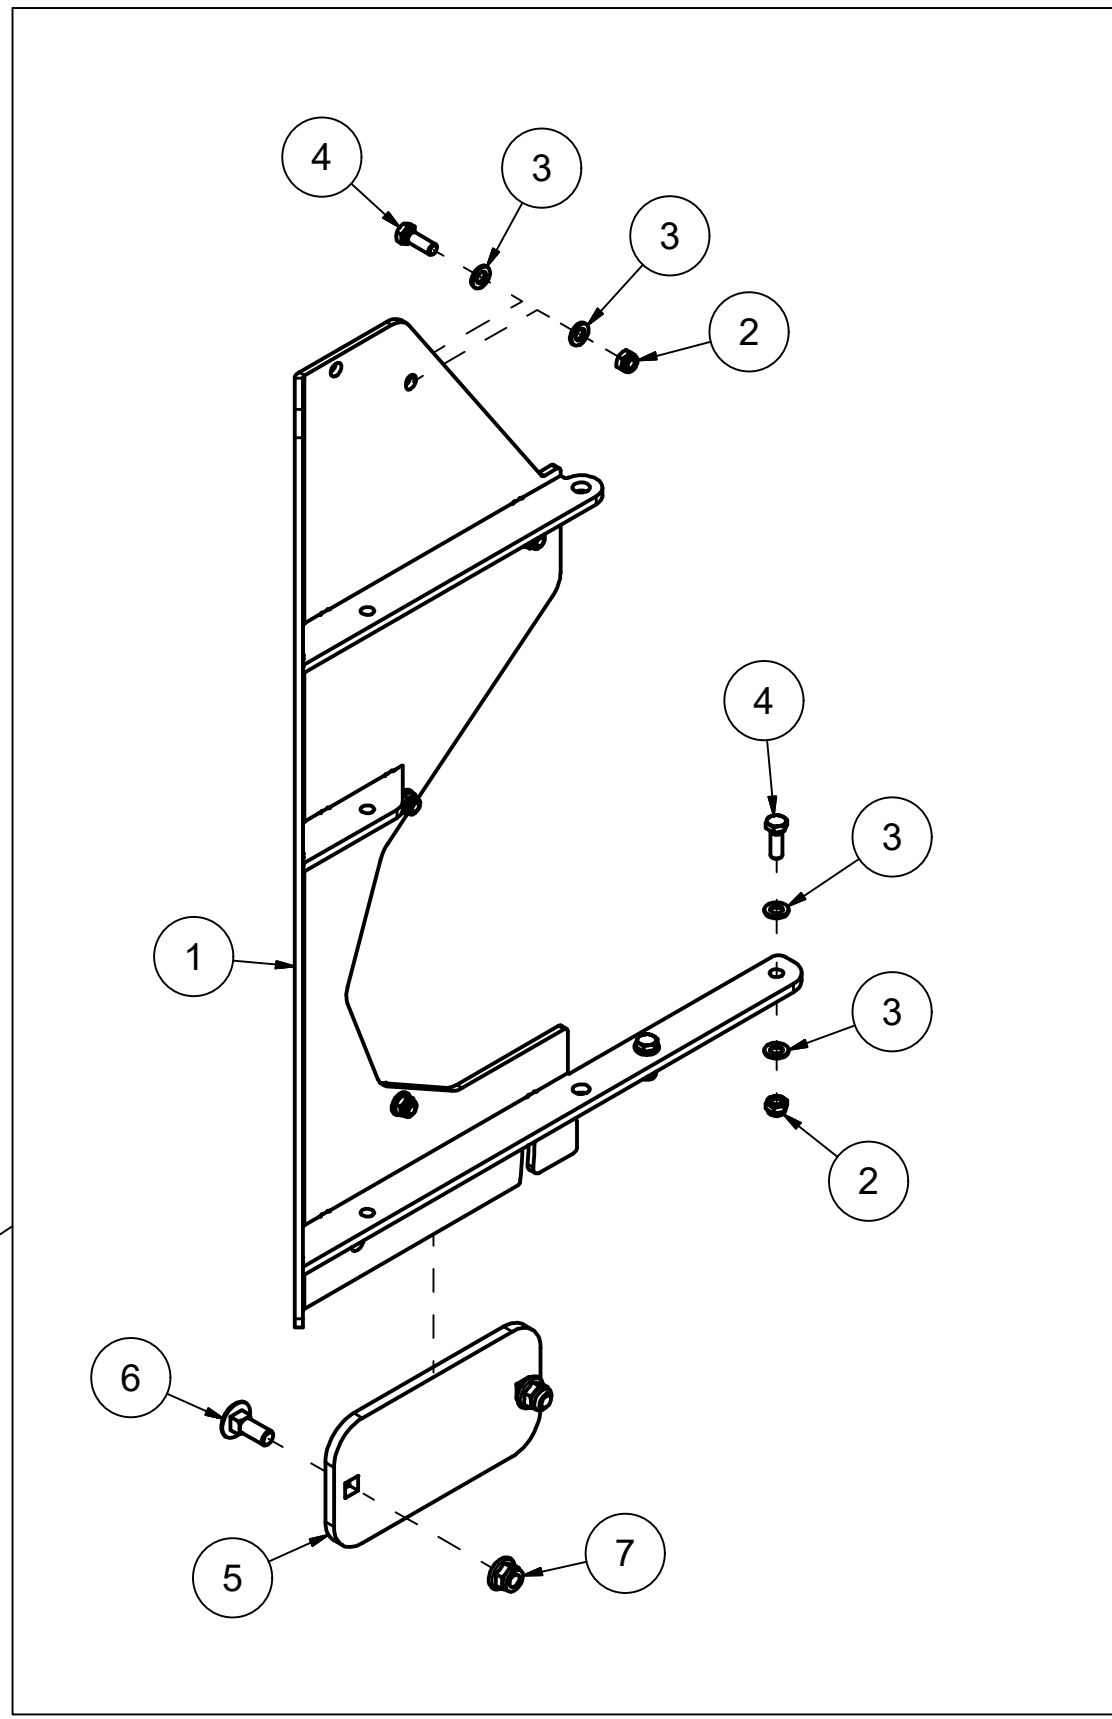

25318011 Left side wall

Pos	Qty	Article no	Designation
1	1	12531004	Left side wall TF250
2	6	2483611	Locking nut M12 EIZn DIN 985
3	12	2531069	Washer M12 EIZn DIN 125
4	6	2422350	Hexagon screw M12x35 EIZn 8.8 DIN 933
5	1	1252096	Wear steel 12x152x190
6	2	2344491	Locking screw M16x45 EIZn 8.8 DIN 603
7	2	2489175	Locking nut with flange M16 EIZn DIN 6926