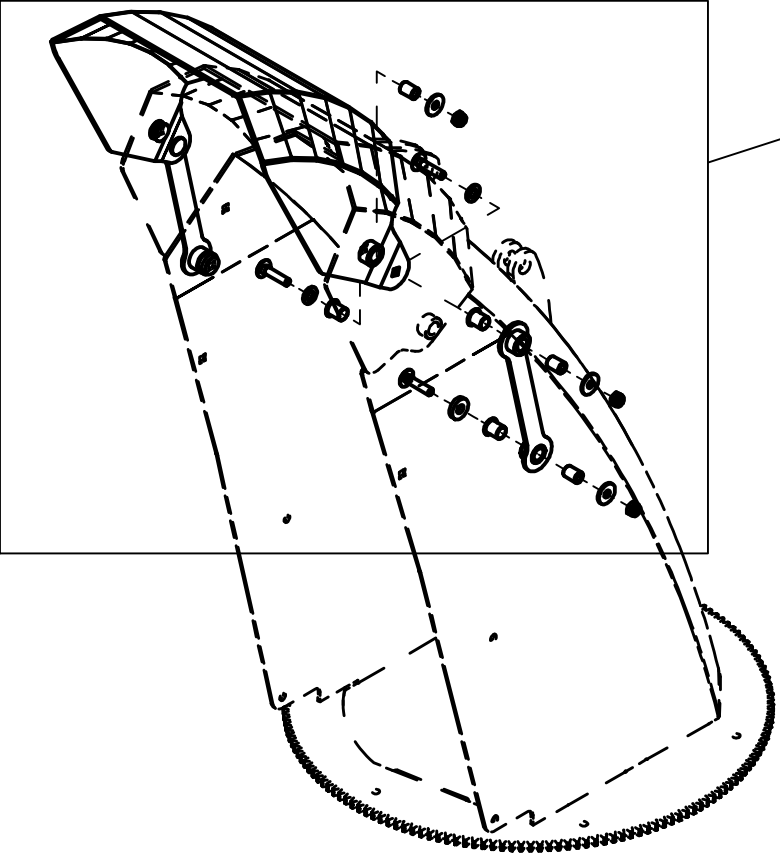

25318005 Breakdown flap

Pos	Qty	Article no	Designation
1	1	12531026	Top flap
2	6	2245218	Plastic lining Ø18/16 Flens Ø26
3	6	2483610	Locking nut M10 ElZn DIN 985
4	6	2533060	Body washer M10 ElZn DIN 9021
5	6	12531031	Bearing sleeve
6	6	2344335	Locking screw M10x45 ElZn 8.8 DIN 603
7	4	2531069	Washer M12 ElZn DIN 125
8	2	12531033	Links
9	2	14131075	Washer ø 12,2/30x6