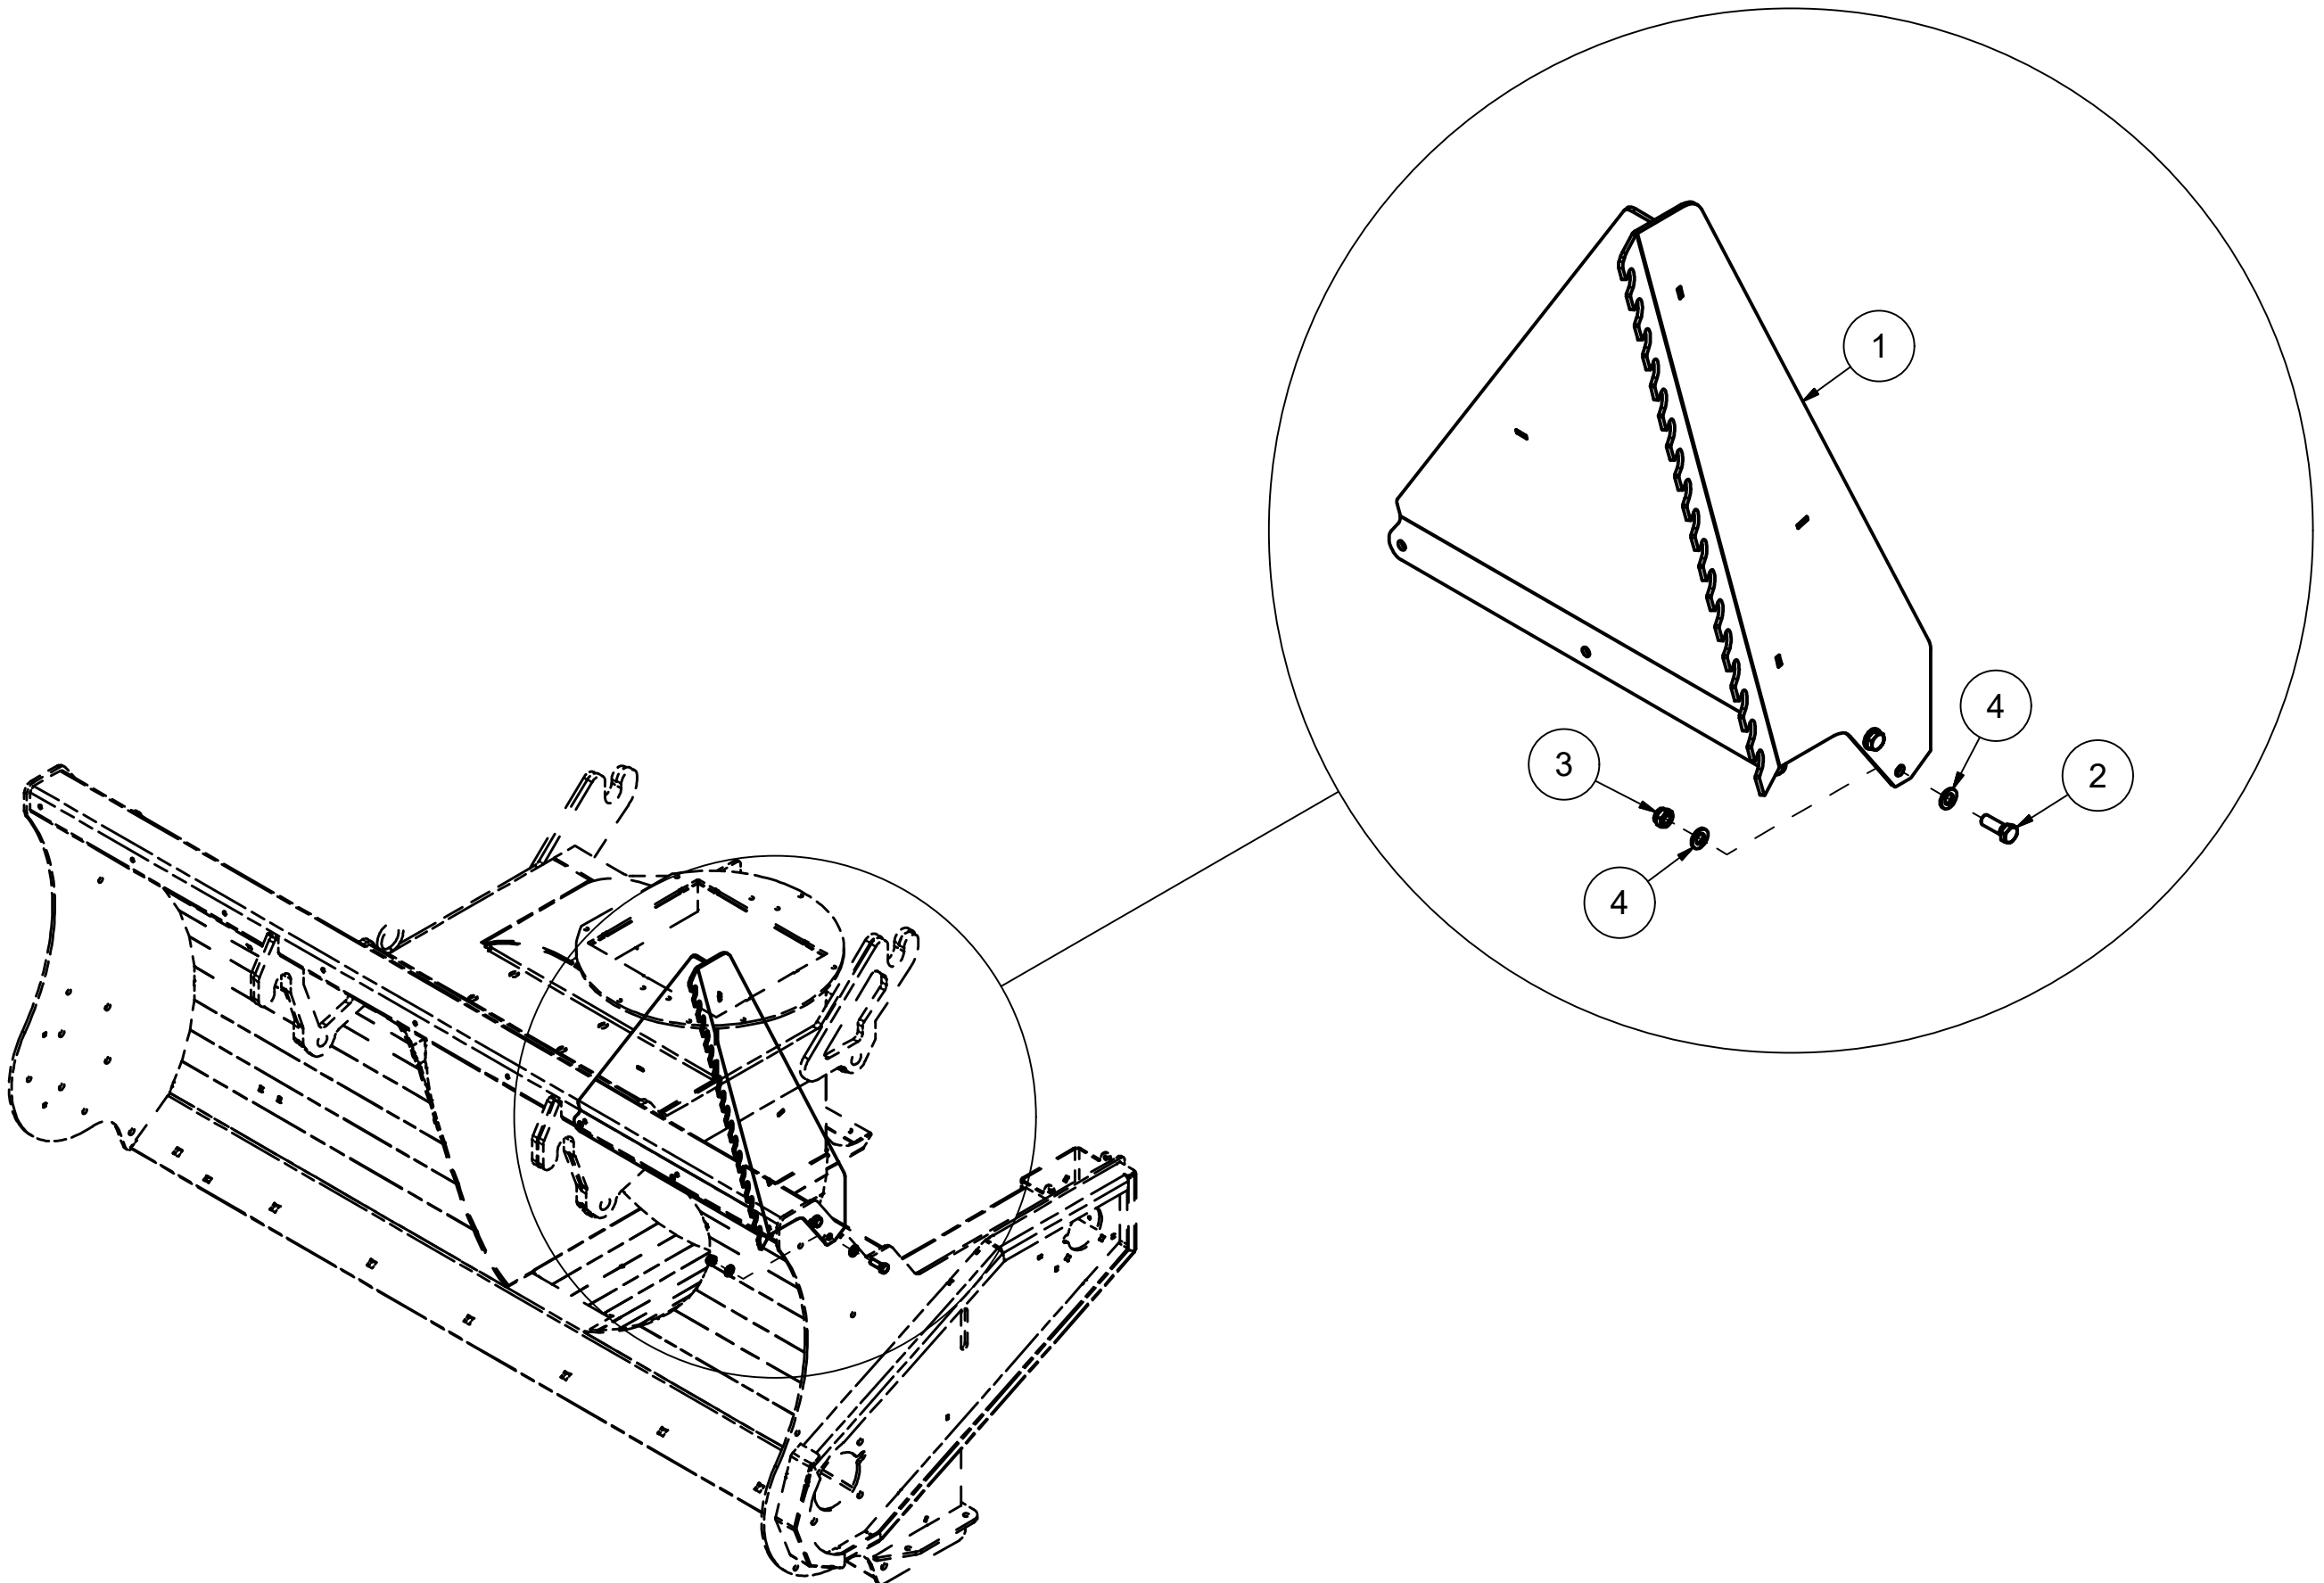

25318015 Upper left side extension

Pos	Qty	Article no	Designation
1	1	12531042	Upper left side extension
2	2	2422350	Hexagon screw M12x35 EIZn 8.8 DIN 933
3	2	2483611	Locking nut M12 EIZn DIN 985
4	4	2531069	Washer M12 EIZn DIN 125