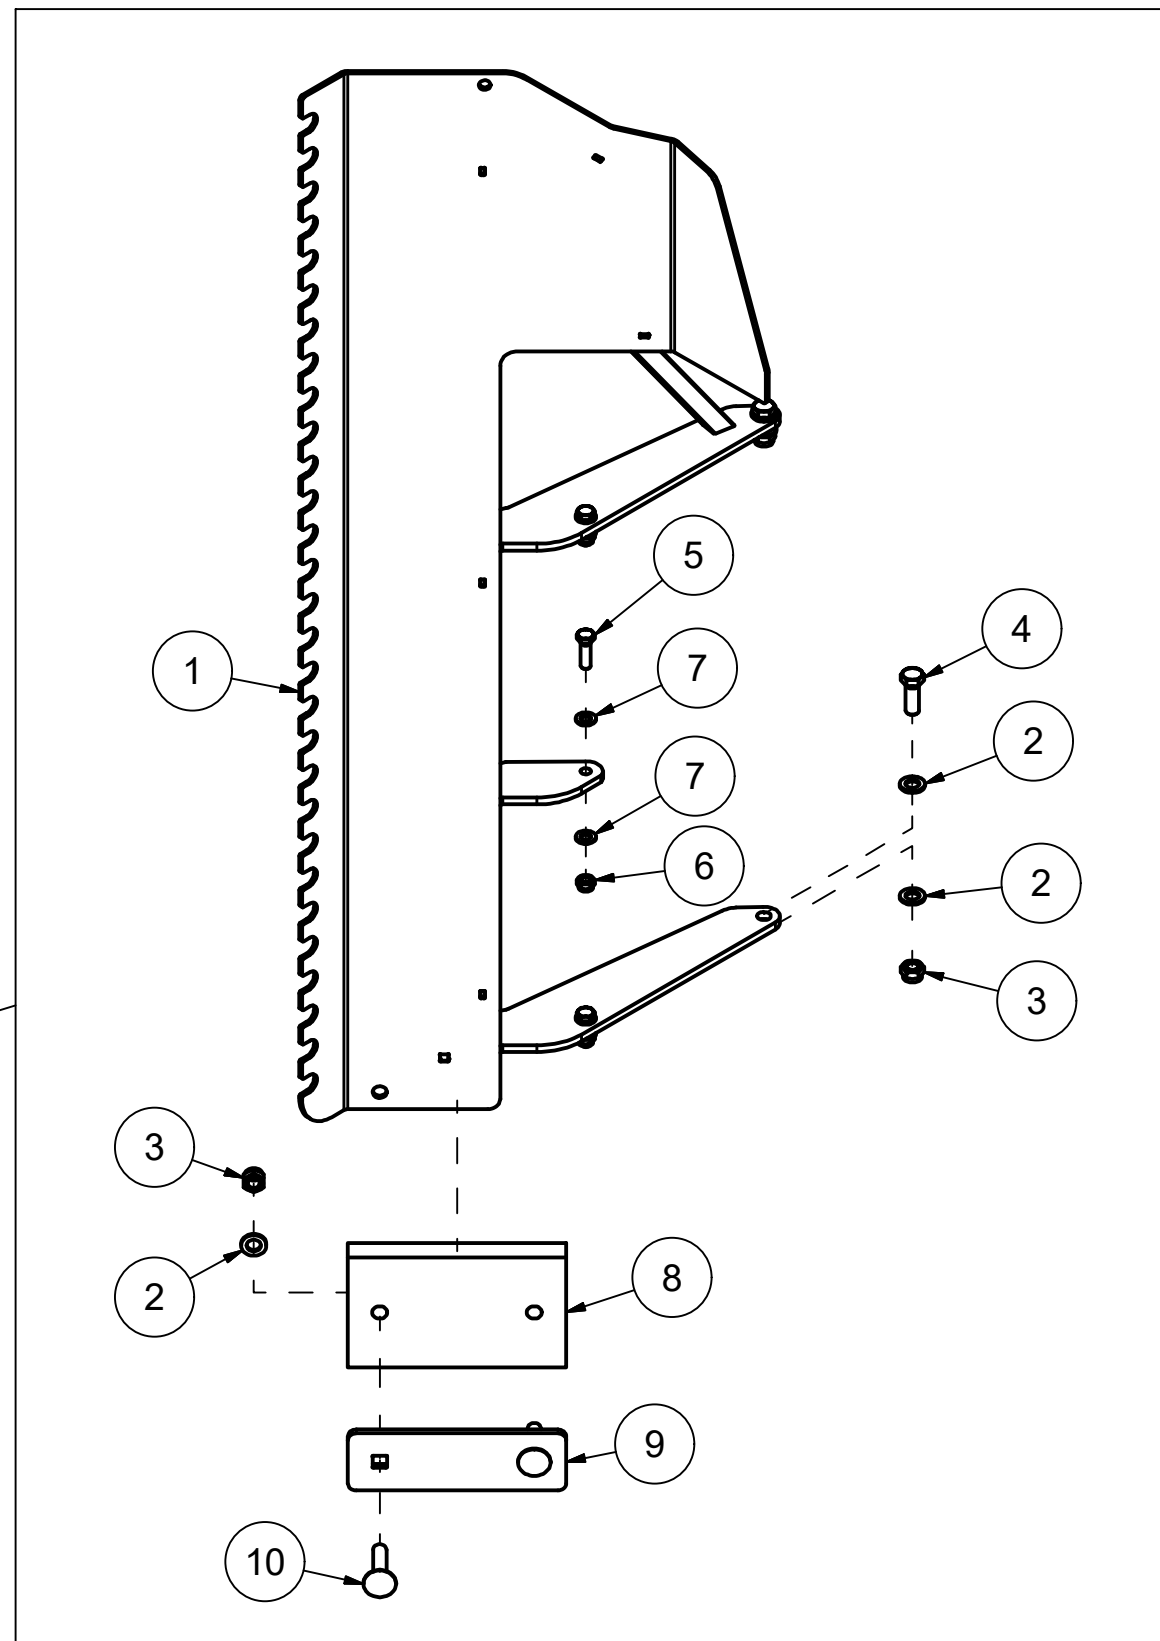

25318014 Right side extension

Pos	Qty	Article no	Designation
1	1	12531037	Right side extension
2	6	2531078	Washer M16 EIZn DIN 125
3	4	2483613	Locking nut M16 EIZn DIN 985
4	2	2422491	Hexagon screw M16x45 EIZn 8.8 DIN 933
5	3	2422352	Hexagon screw M12x40 EIZn 8.8 DIN 933
6	3	2483611	Locking nut M12 EIZn DIN 985
7	6	2531069	Washer M12 EIZn DIN 125
8	1	12531035	Edge scraper
9	1	12531036	Plate
10	2	2344498	Locking screw M16x70 EIZn 8.8 DIN 603