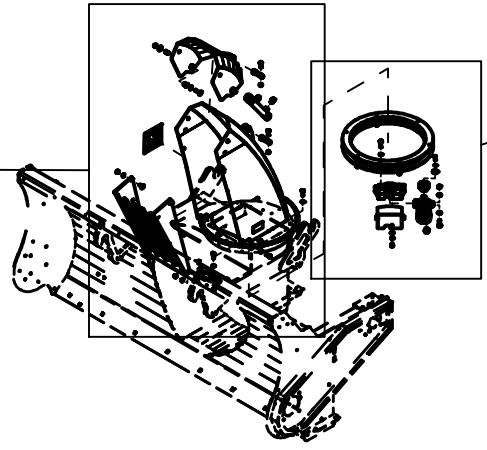

25318004 Ejector spout

Pos	Qty	Article no	Designation
1	37	2531060	Washer M10 EIZn DIN 125
2	23	2483610	Locking nut M10 EIZn DIN 985
3	2	2422303	Hexagon screw M10x40 EIZn 8.8 DIN 931
4	1	12512007	Ball bearing ring Ø600
5	11	2422301	Hexagon screw M10x35 EIZn 8.8 DIN 933
6	2	2344330	Locking screw M10x25 EIZn 8.8 DIN 603
7	6	2422299	Hexagon screw M10x30 EIZn 8.8 DIN 933
8	2	2526317	Bolt Ø19,8x45
9	1	2935150	Sticker Duun 160x160
10	2	2935088	Sticker 90x48 Hand crushing hazard
11	1	12512014	Grate
12	1	12531028	Spout for tap ø600
13	1	2955362	Cylinder 32x20x125 H20H20
14	2	2957754	Hexagon nipple GEK BSP 1/4" L10 ED
15	1	1251152	Stop against hull
16	1	12531027	Intermediate flap
17	2	2245218	Plastic lining Ø18/16 Flens Ø26
18	2	2344335	Locking screw M10x45 EIZn 8.8 DIN 603
19	6	2531069	Washer M12 EIZn DIN 125
20	2	2533060	Body washer M10 EIZn DIN 9021
21	2	12531031	Bearing sleeve
22	1	12531023	Bracket
23	1	12531024	Cover
24	1	2955508	Hydraulic motor 50 ccm
25	1	2964106	Cog wheel Z14 module 4
26	1	2533058	Body washer ø9/35x3 EIZn
27	1	2534047	Spring washer M8 EIZn DIN 127
28	1	2422246	Hexagon screw M8x25 EIZn 8.8 DIN 933
29	2	2483611	Locking nut M12 EIZn DIN 985
30	2	2422352	Hexagon screw M12x40 EIZn 8.8 DIN 933
31	3	2422290	Hexagon screw M10x16 EIZn 8.8 DIN 933
32	3	2534060	Spring washer M10 EIZn DIN 127
33	2	2957758	Hexagon nipple GEK BSP 1/2" L10 ED