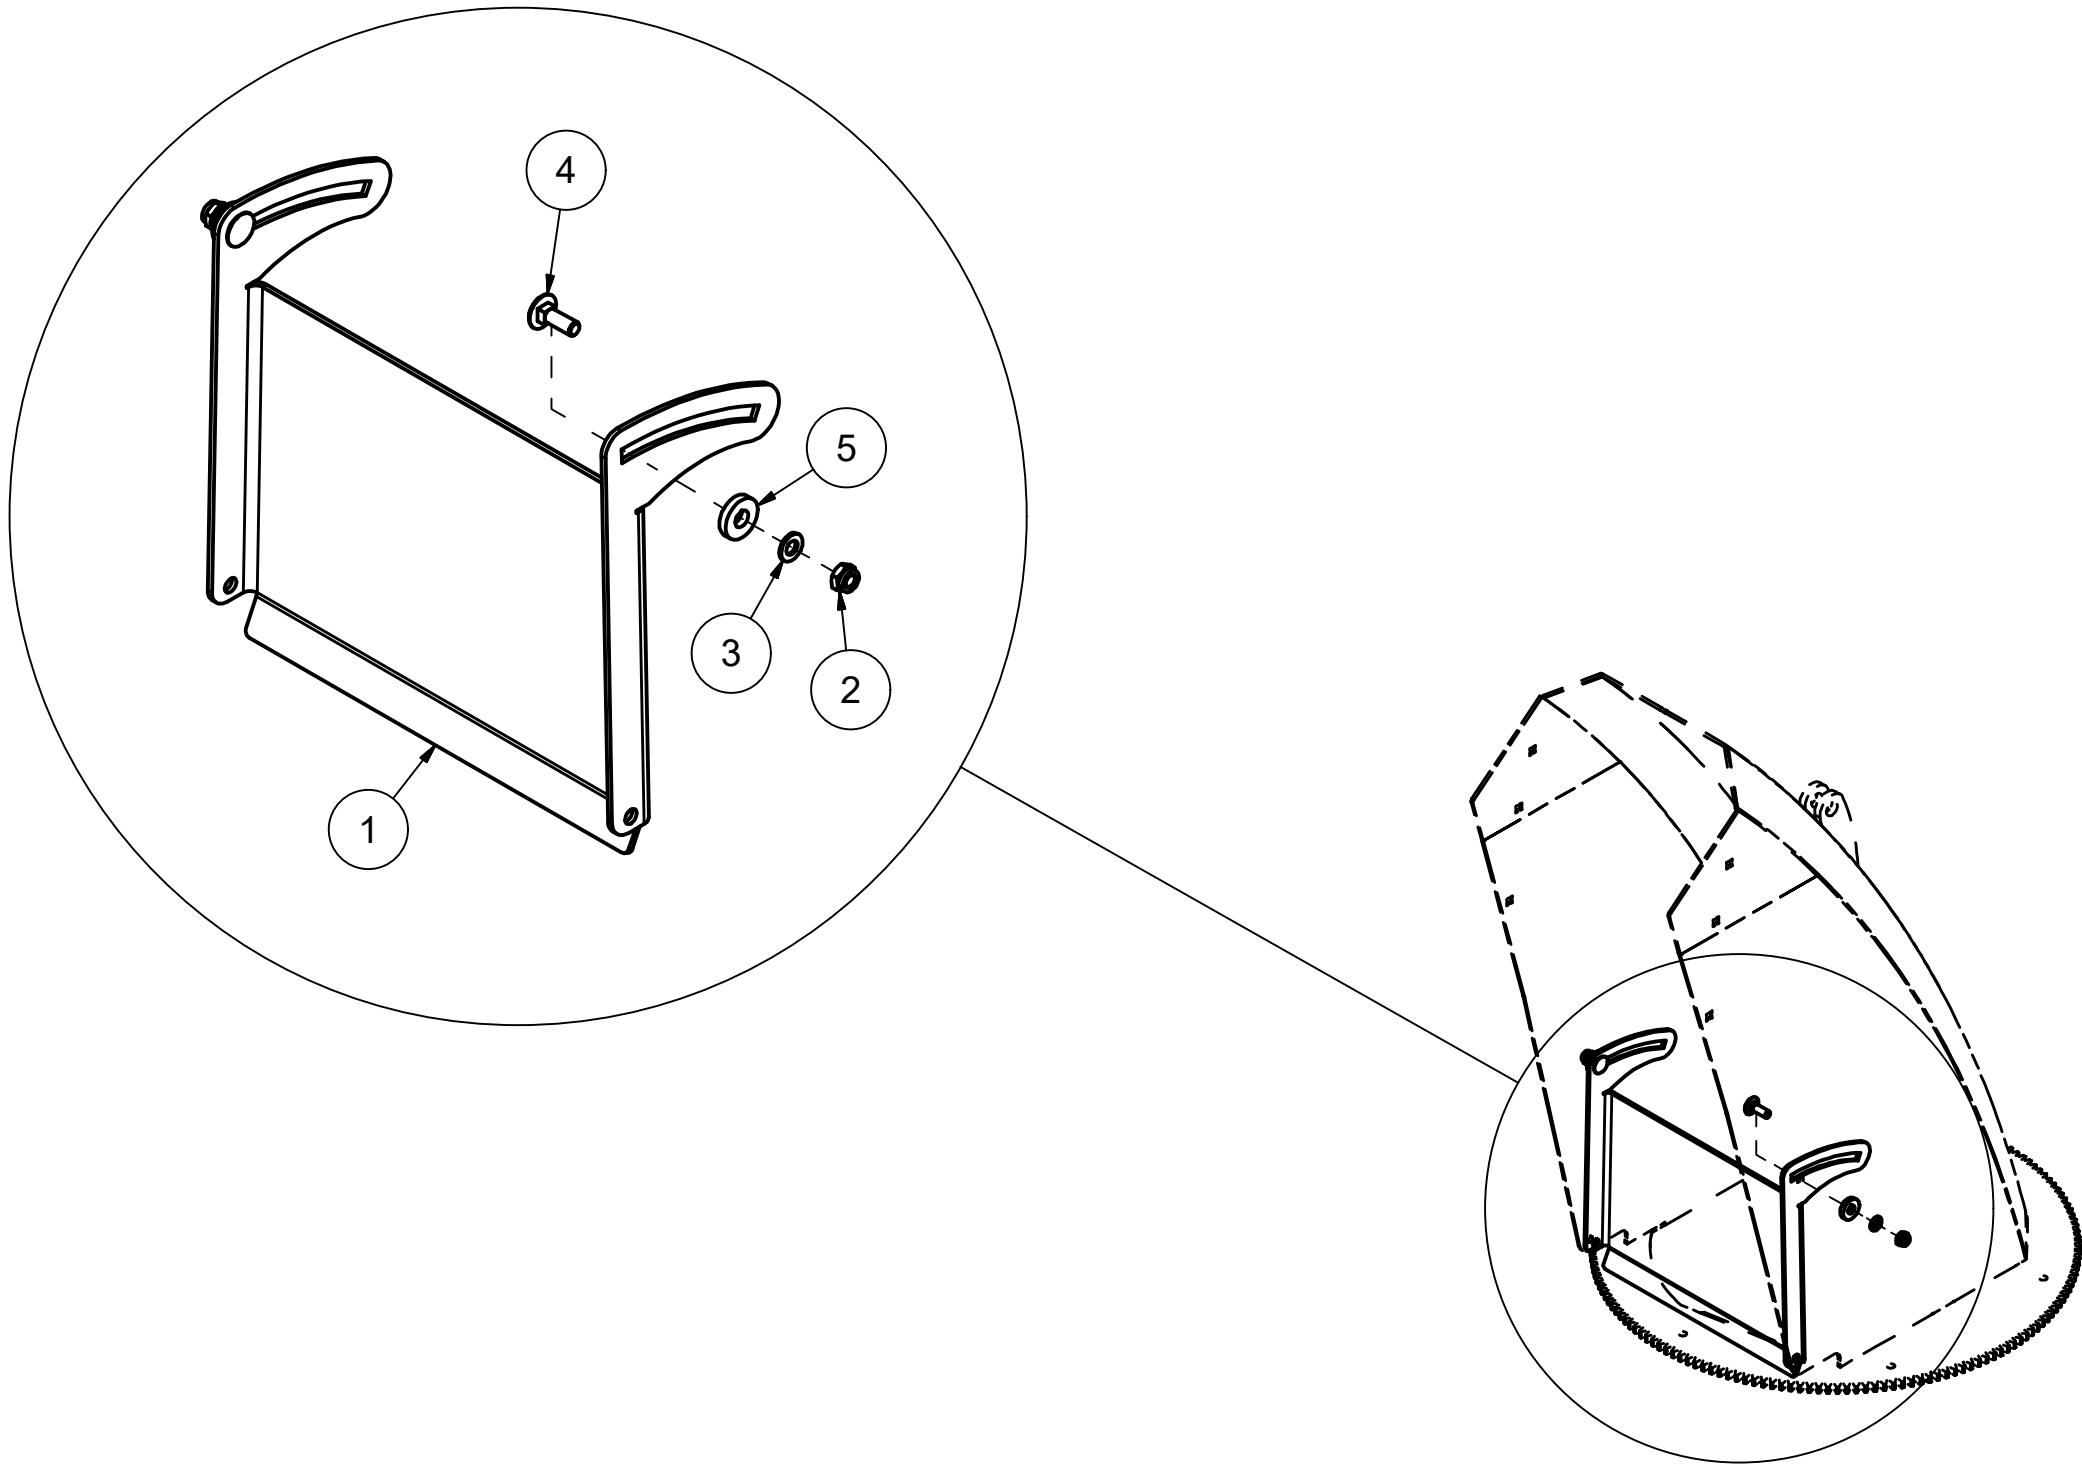

25318016 Upper right side extension

Pos	Qty	Article no	Designation
1	2	2422350	Hexagon screw M12x35 EIZn 8.8 DIN 933
2	2	2483611	Locking nut M12 EIZn DIN 985
3	4	2531069	Washer M12 EIZn DIN 125
4	1	12531041	Upper right side extension

25318017 Hydraulic side extension

Pos	Qty	Article no	Designation
1	1	12531092	Hydraulic side extension
2	5	2483613	Locking nut M16 EIZn DIN 985
3	8	2531078	Washer M16 EIZn DIN 125
4	3	2422497	Hexagon screw M16x65 EIZn 8.8 DIN 931
5	2	2526317	Bolt Ø19,8x45
6	6	2483610	Locking nut M10 EIZn DIN 985
7	2	2422301	Hexagon screw M10x35 EIZn 8.8 DIN 933
8	1	12531038	Cylinder attachment
9	2	2531086	Washer M20 EIZn DIN 125
10	2	2534086	Spring washer M20 EIZn DIN 127
11	2	2422574	Hexagon screw M20x50 EIZn 8.8 DIN 933
12	1	2955001	Cylinder Ø50/30 SL230
13	4	2957759	Hexagon nipple GEK BSP 3/8" L10 ED
14	1	12531073	Accumulator bracket
15	1	12531072	Clamp
16	1	2955308	Accumulator 0,7l
17	1	2955323	Safety valve
18	1	2957748	Swivel nipple EVGE 12L BSP 3/8" ED
19	2	2957720	T-Hexagon nipple EVTK 10L
20	1	2957735	Hexagon nipple GEK M18x1,5 L12 ED
21	1	12531087	Attach
22	8	2531060	Washer M10 EIZn DIN 125
23	2	2534060	Spring washer M10 EIZn DIN 127
24	2	2422295	Hexagon screw M10x20 EIZn 8.8 DIN 933
25	2	2441297	Locking screw M10x25 EIZn 4.6 DIN 603
26	2	2422297	Hexagon screw M10x25 EIZn 8.8 DIN 933
27	2	2483608	Locking nut M6 EIZn DIN 985
28	4	2531039	Washer M6 EIZn DIN 125
29	2	2422217	Hexagon screw M6x50 EIZn 8.8 DIN 931
30	1	12531045	Edge scraper
31	1	12531046	Plate
32	2	2344498	Locking screw M16x70 EIZn 8.8 DIN 603

25318018 Control plate in spout

Pos	Qty	Article no	Designation
1	1	12531093	Spout control plate
2	2	2483610	Locking nut M10 EIZn DIN 985
3	2	2531060	Washer M10 EIZn DIN 125
4	2	2344331	Locking screw M10x30 EIZn 8.8 DIN 603
5	2	14131075	Washer ø 12,2/30x6