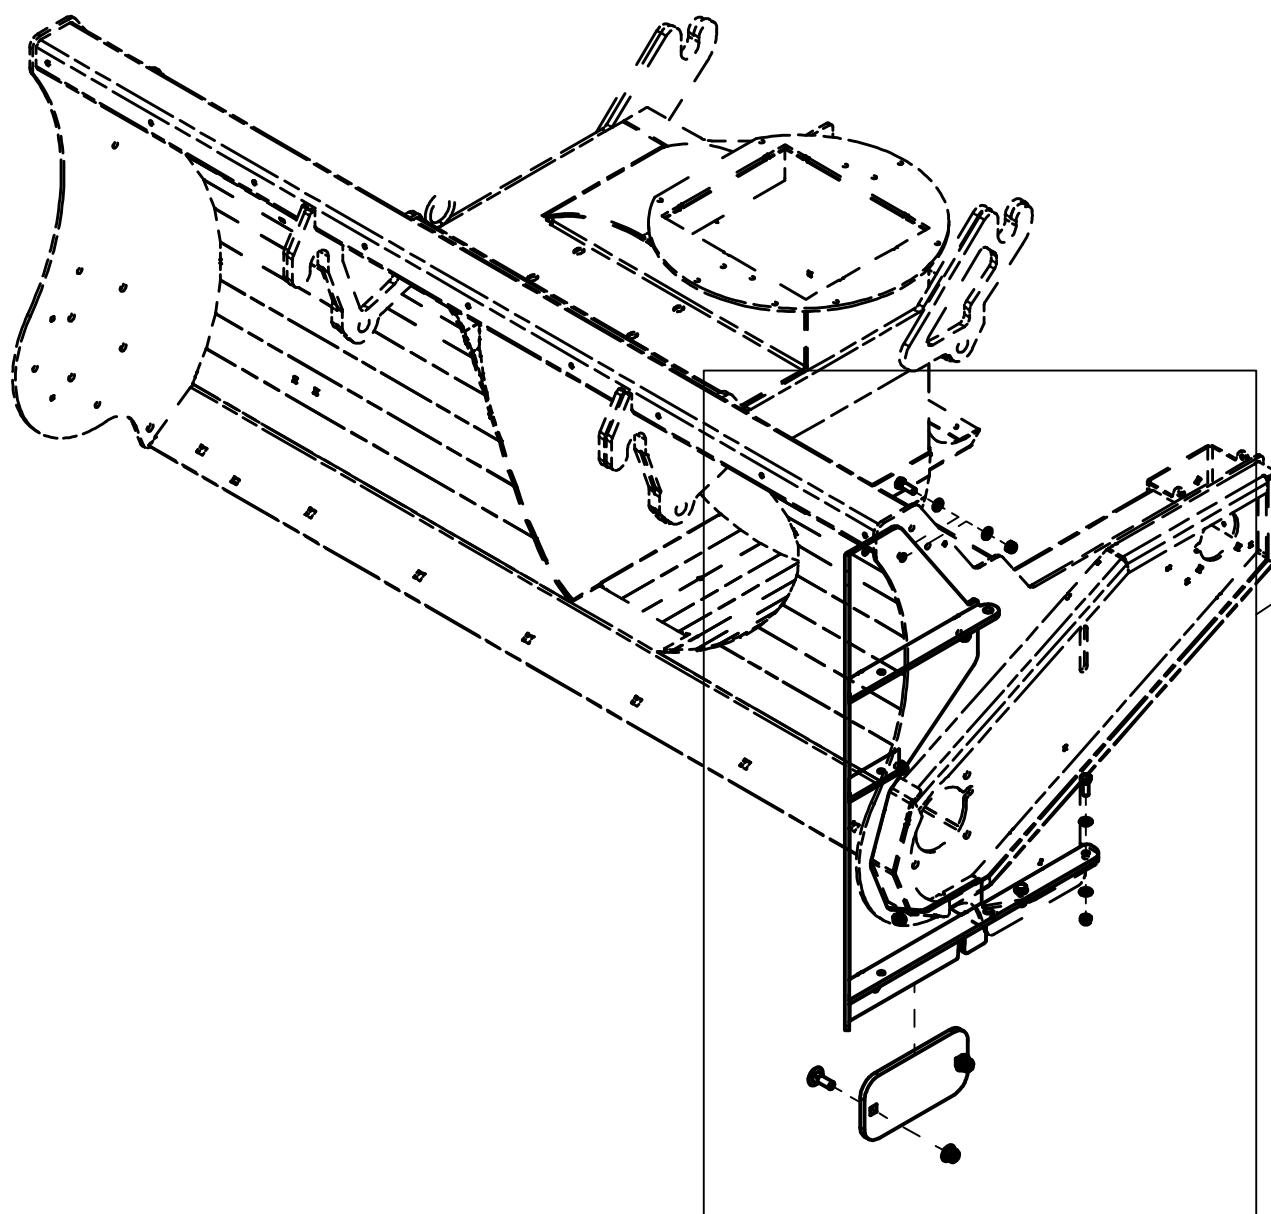

25318011 Left side wall

Pos	Qty	Article no	Designation
1	1	12531004	Left side wall TF250
2	6	2483611	Locking nut M12 EIZn DIN 985
3	12	2531069	Washer M12 EIZn DIN 125
4	6	2422350	Hexagon screw M12x35 EIZn 8.8 DIN 933
5	1	1252096	Wear steel 12x152x190
6	2	2344491	Locking screw M16x45 EIZn 8.8 DIN 603
7	2	2489175	Locking nut with flange M16 EIZn DIN 6926