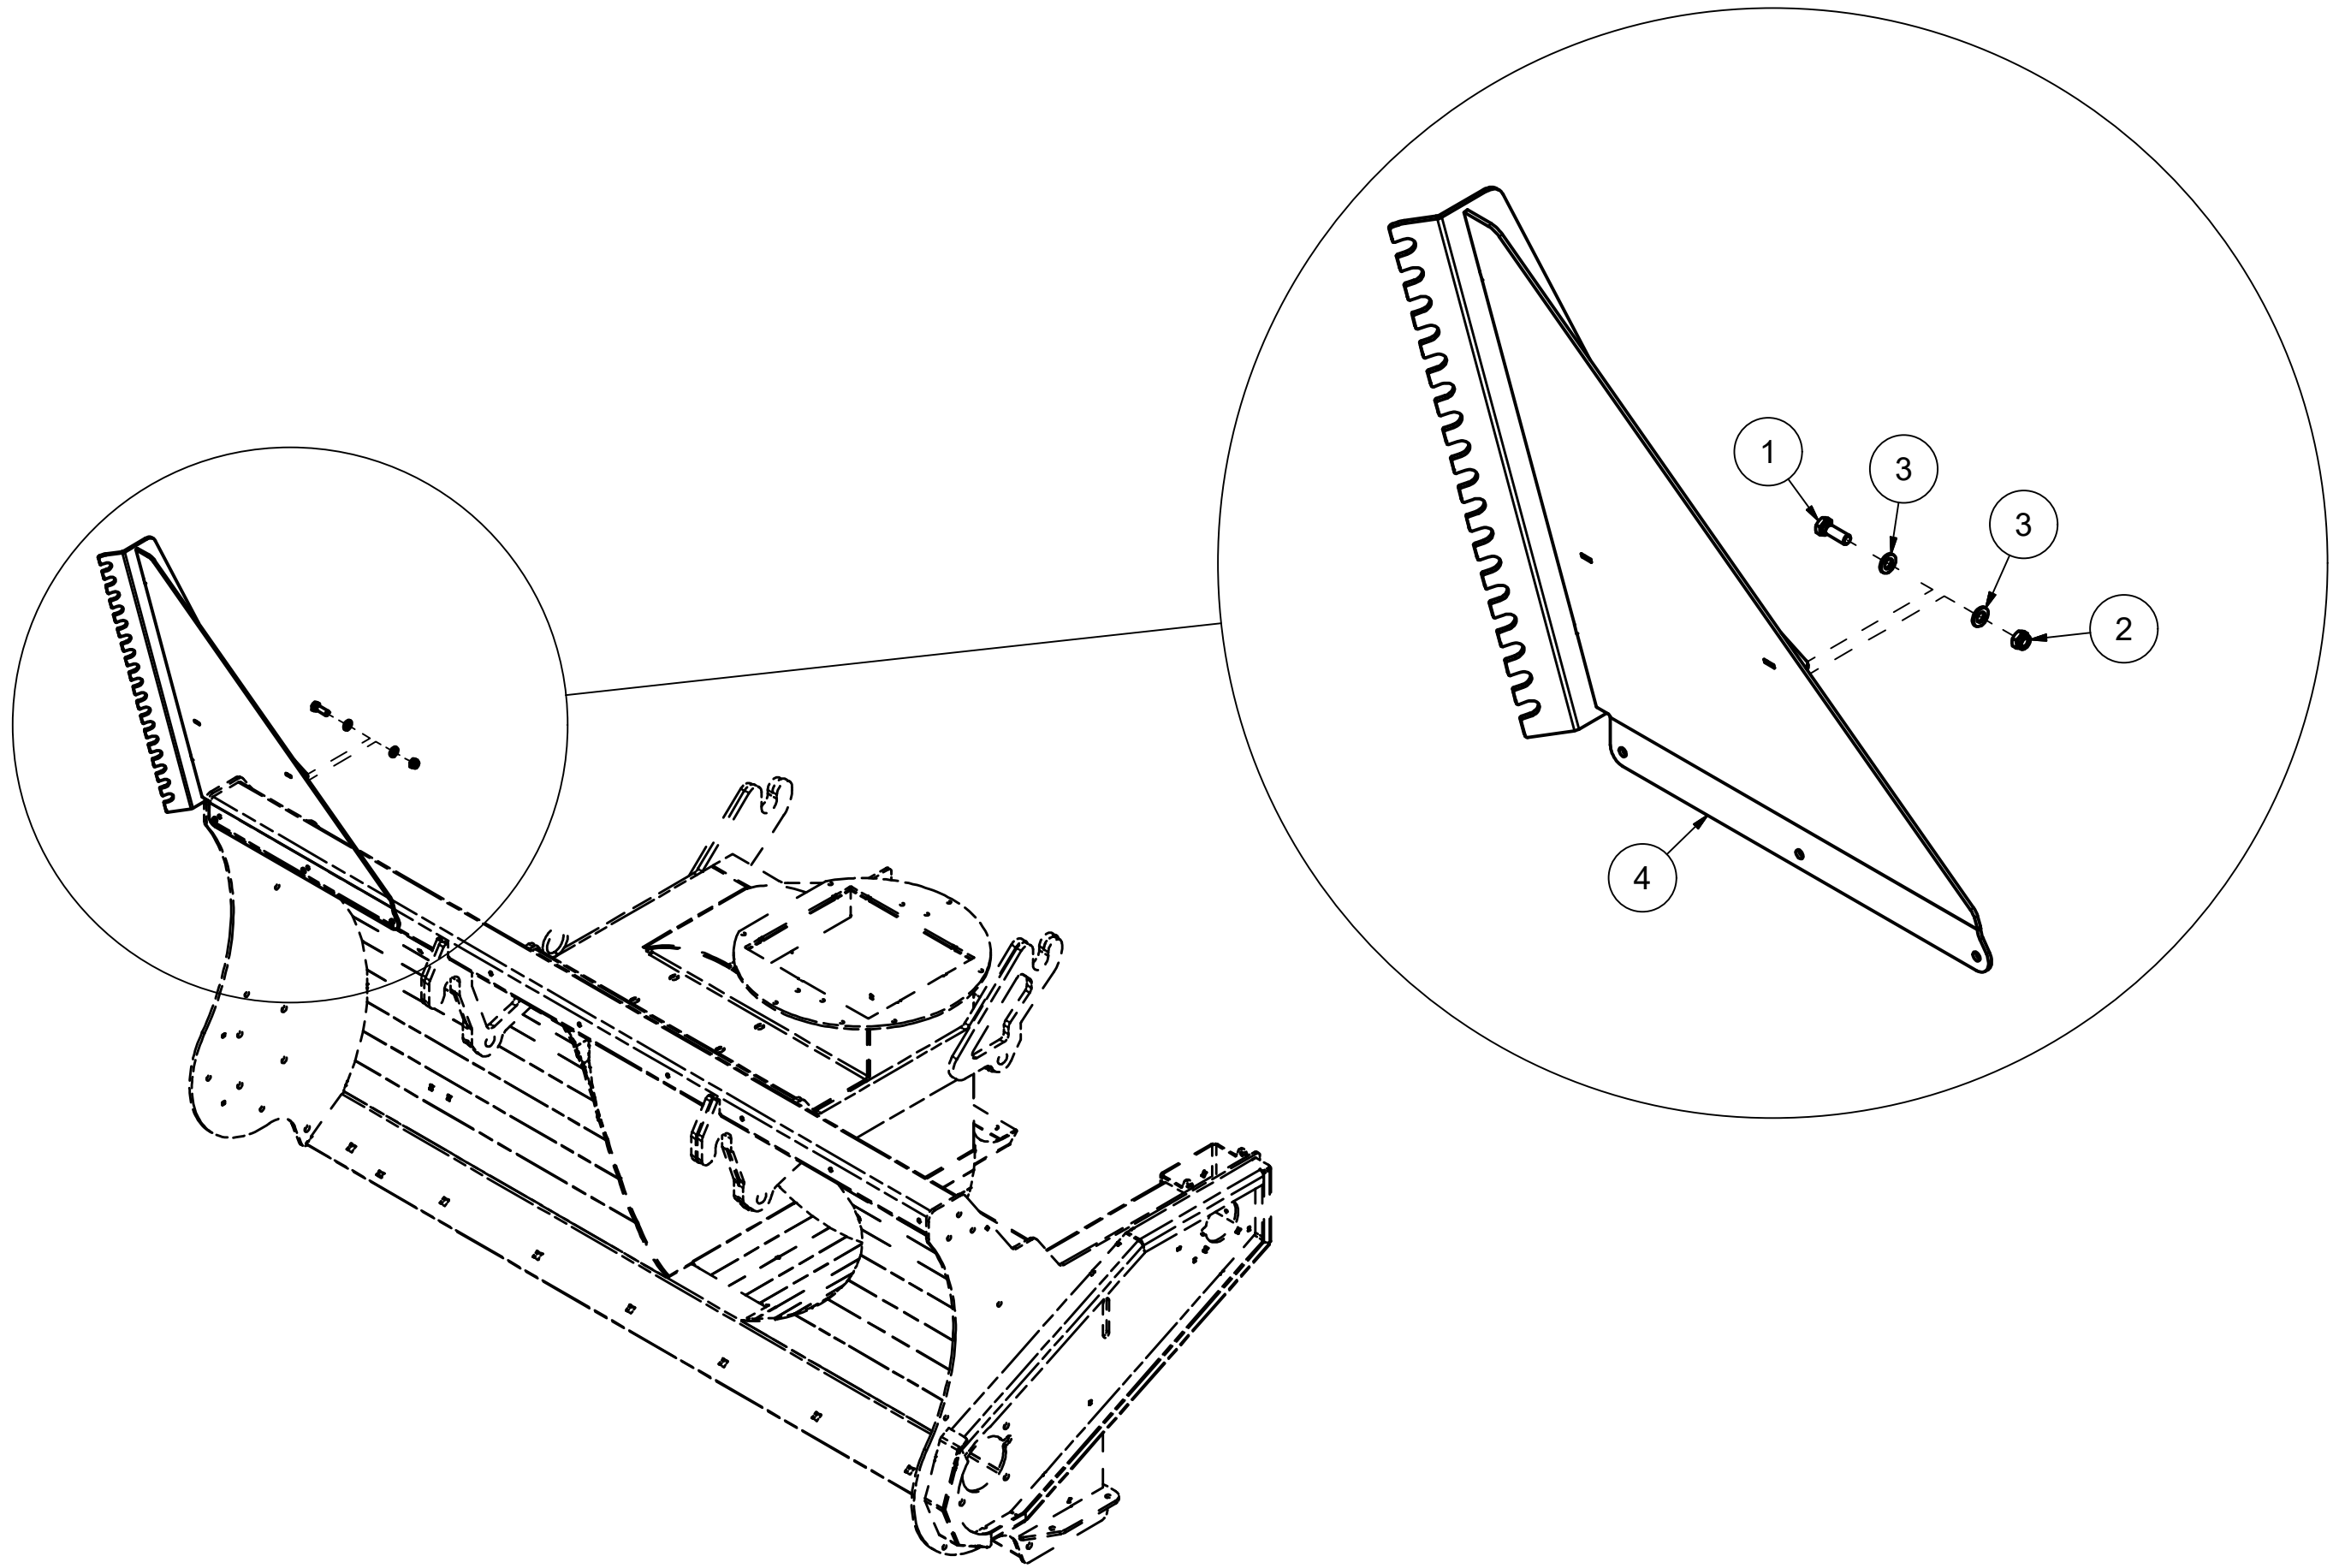

25318016 Upper right side extension

Pos	Qty	Article no	Designation
1	2	2422350	Hexagon screw M12x35 EIZn 8.8 DIN 933
2	2	2483611	Locking nut M12 EIZn DIN 985
3	4	2531069	Washer M12 EIZn DIN 125
4	1	12531041	Upper right side extension