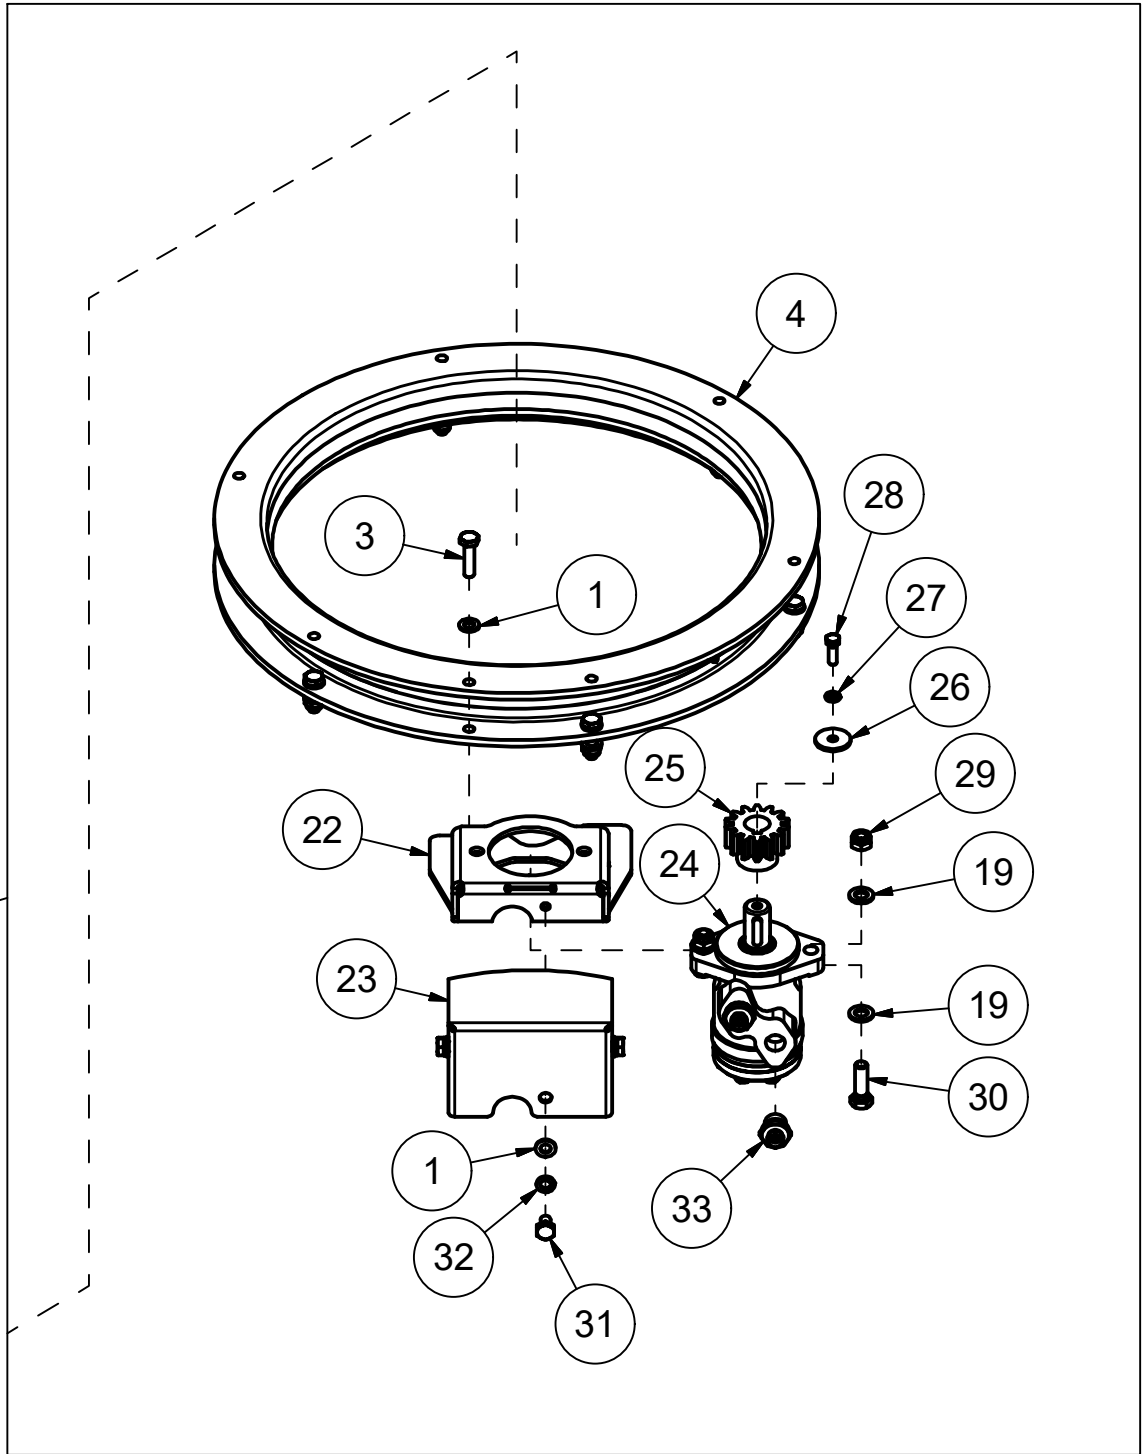

25318004 Ejector spout

Pos	Qty	Article no	Designation
1	37	2531060	Washer M10 EIZn DIN 125
2	23	2483610	Locking nut M10 EIZn DIN 985
3	2	2422303	Hexagon screw M10x40 EIZn 8.8 DIN 931
4	1	12512007	Ball bearing ring Ø600
5	11	2422301	Hexagon screw M10x35 EIZn 8.8 DIN 933
6	2	2344330	Locking screw M10x25 EIZn 8.8 DIN 603
7	6	2422299	Hexagon screw M10x30 EIZn 8.8 DIN 933
8	2	2526317	Bolt Ø19,8x45
9	1	2935150	Sticker Duun 160x160
10	2	2935088	Sticker 90x48 Hand crushing hazard
11	1	12512014	Grate
12	1	12531028	Spout for tap ø600
13	1	2955362	Cylinder 32x20x125 H20H20
14	2	2957754	Hexagon nipple GEK BSP 1/4" L10 ED
15	1	1251152	Stop against hull
16	1	12531027	Intermediate flap
17	2	2245218	Plastic lining Ø18/16 Flens Ø26
18	2	2344335	Locking screw M10x45 EIZn 8.8 DIN 603
19	6	2531069	Washer M12 EIZn DIN 125
20	2	2533060	Body washer M10 EIZn DIN 9021
21	2	12531031	Bearing sleeve
22	1	12531023	Bracket
23	1	12531024	Cover
24	1	2955508	Hydraulic motor 50 ccm
25	1	2964106	Cog wheel Z14 module 4
26	1	2533058	Body washer ø9/35x3 EIZn
27	1	2534047	Spring washer M8 EIZn DIN 127
28	1	2422246	Hexagon screw M8x25 EIZn 8.8 DIN 933
29	2	2483611	Locking nut M12 EIZn DIN 985
30	2	2422352	Hexagon screw M12x40 EIZn 8.8 DIN 933
31	3	2422290	Hexagon screw M10x16 EIZn 8.8 DIN 933
32	3	2534060	Spring washer M10 EIZn DIN 127
33	2	2957758	Hexagon nipple GEK BSP 1/2" L10 ED