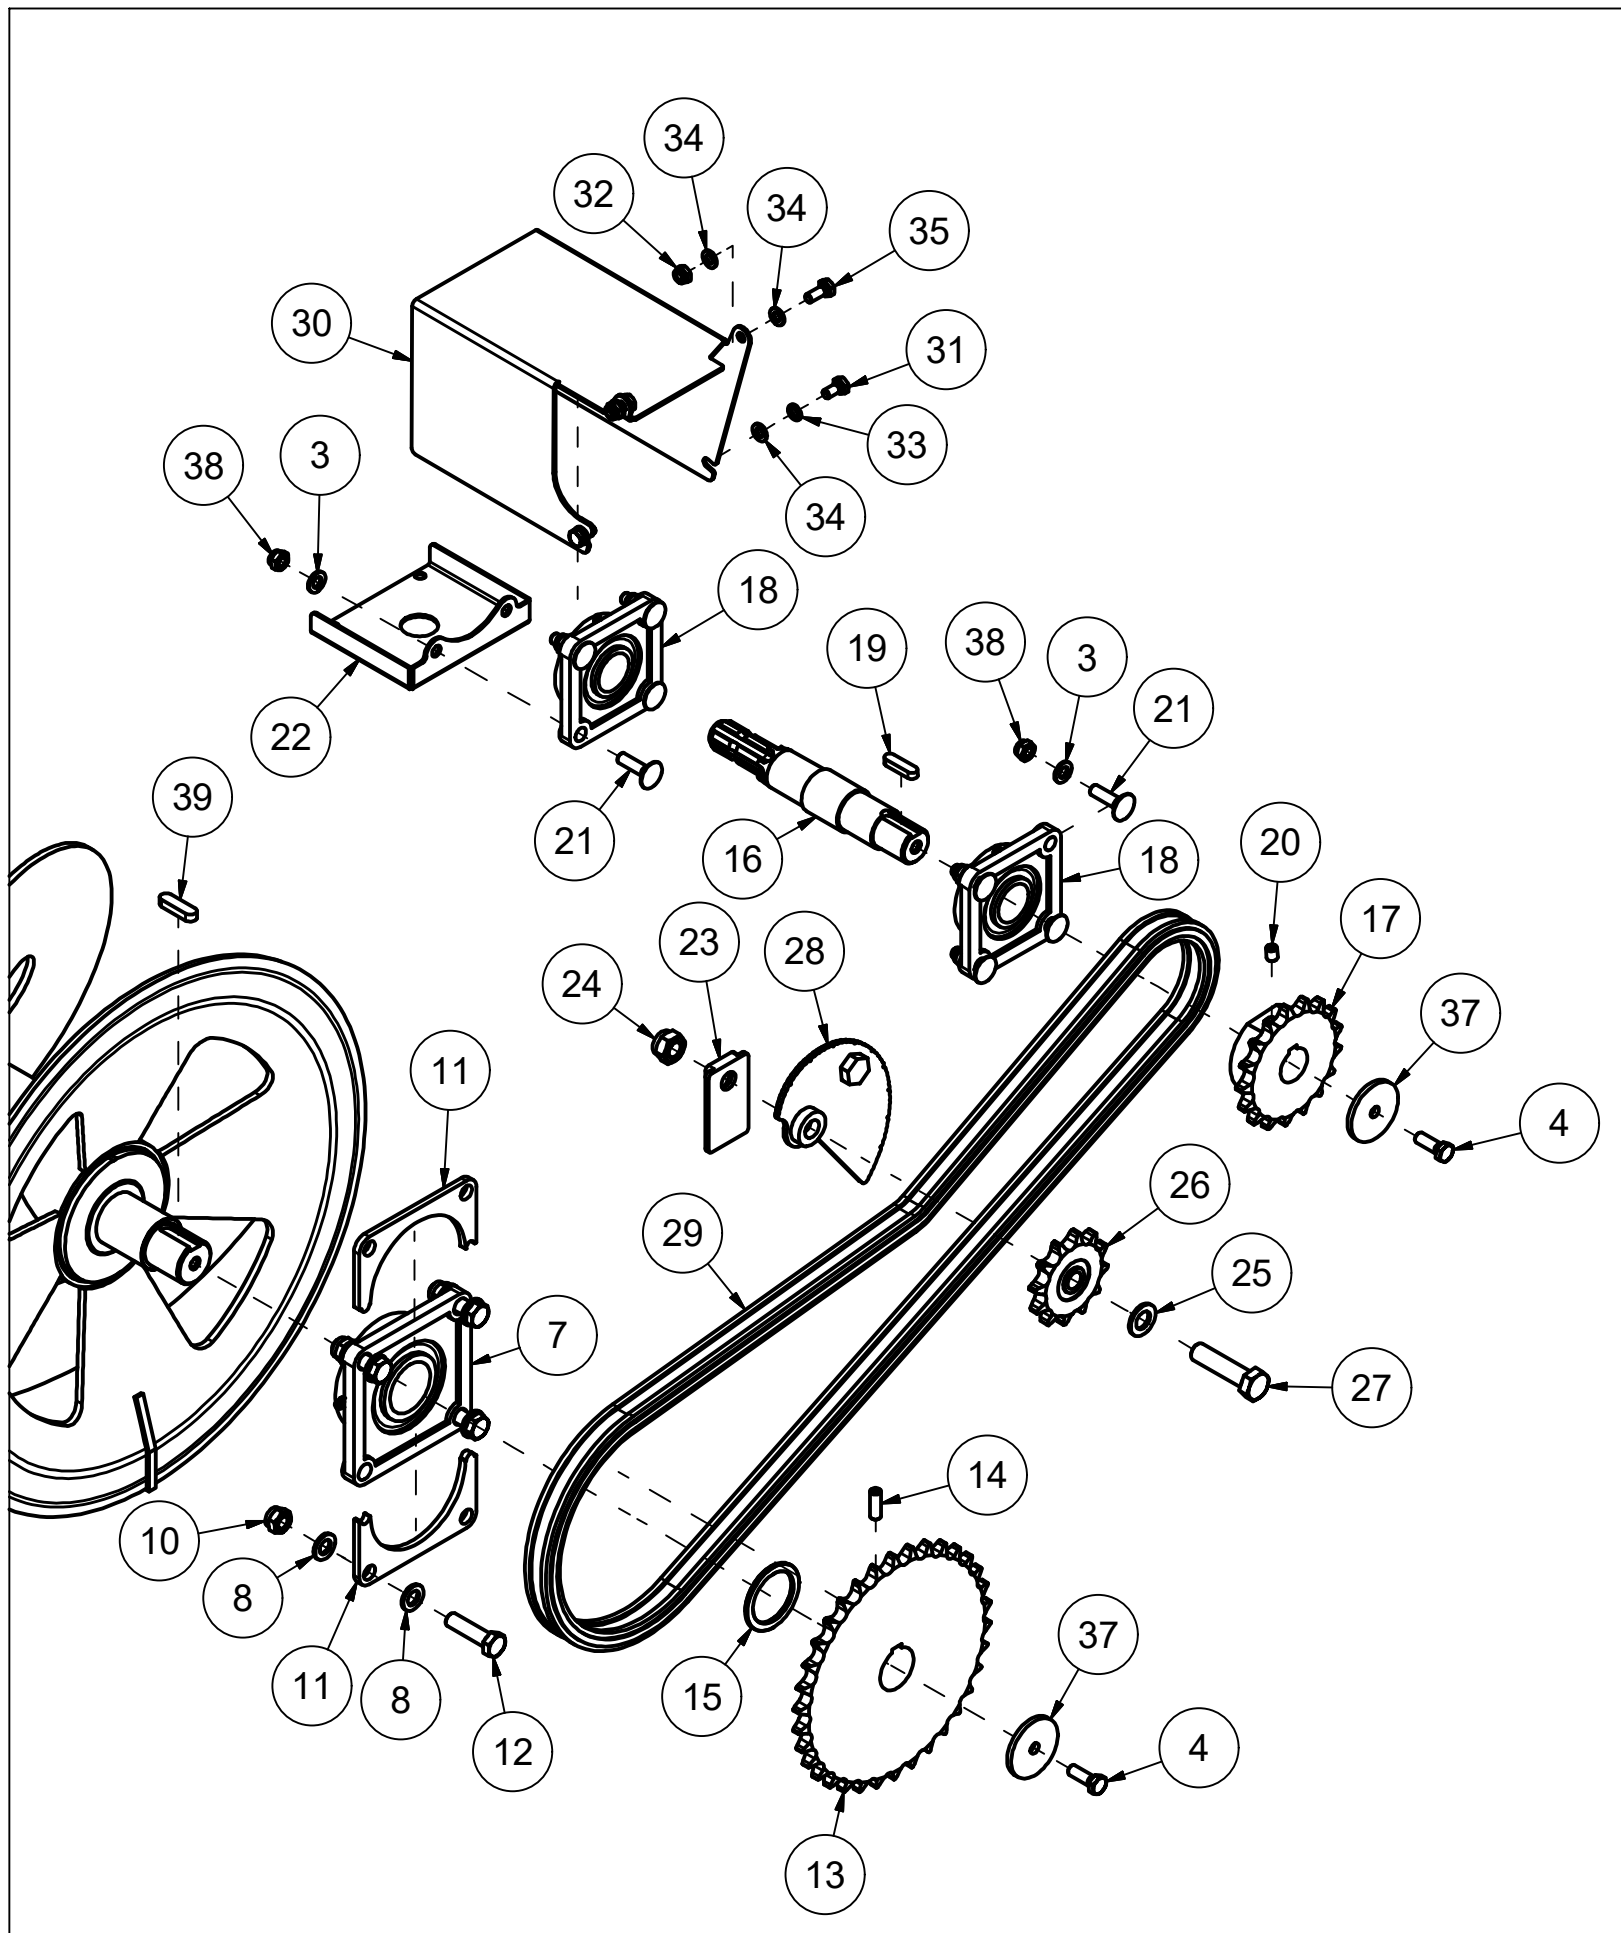

25318002 Feeding screw

Pos	Qty	Article no	Designation
1	1	12531002	Feeding screw TF250
2	32	2489611	Hexagon nut mechanical lock M12 EIZn DIN 980
3	72	2531069	Washer M12 EIZn DIN 125
4	34	2423350	Hexagon screw M12x35 EIZn 10.9 DIN 933
5	4	12531064	Left screw element
6	4	12531066	Right screw element
7	2	2954177	Flange bearing UCF 212 60mm
8	16	2531078	Washer M16 EIZn DIN 125
9	4	2422494	Hexagon screw M16x55 EIZn 8.8 DIN 931
10	8	2483613	Locking nut M16 EIZn DIN 985
11	2	12531011	Plate
12	4	2422495	Hexagon screw M16x60 EIZn 8.8 DIN 931
13	1	2964229	Chain wheel 1" Z34 Ø50
14	1	2473350	Hollow threaded pin M12x35 St DIN 916
15	1	12531080	Skims 3,6 mm
16	1	12531050	Shaft
17	1	2964212	Chain wheel 1" Z17 Ø40
18	2	2954174	Flange bearing UCF 209 45mm
19	1	2115160	Cotter 12x8 L45 St DIN 6885A
20	1	2473340	Hollow threaded pin M12x16 St DIN 916
21	8	2344354	Locking screw M12x45 EIZn 8.8 DIN 603
22	1	12531055	Cover
23	1	12531082	Nut lock
24	1	2483615	Locking nut M20 EIZn DIN 985
25	1	2531086	Washer M20 EIZn DIN 125
26	1	2954120	Chain tensioner wheel 1" 12 t
27	1	2422581	Hexagon screw M20x80 EIZn 8.8 DIN 931
28	1	12531090	Chain tensioner
29	1	2963128	Roller chain 1" 91 links
30	1	12531051	Cover
31	2	2422295	Hexagon screw M10x20 EIZn 8.8 DIN 933
32	2	2483610	Locking nut M10 EIZn DIN 985
33	2	2534060	Spring washer M10 EIZn DIN 127
34	6	2531060	Washer M10 EIZn DIN 125
35	2	2422297	Hexagon screw M10x25 EIZn 8.8 DIN 933
36	1	2935039	Sticker 75x40 Lubrication oil
37	2	14131061	Washer ø12,5/70x6
38	8	2483611	Locking nut M12 EIZn DIN 985
39	1	2115175	Cotter 14x9 L50 St DIN 6885A