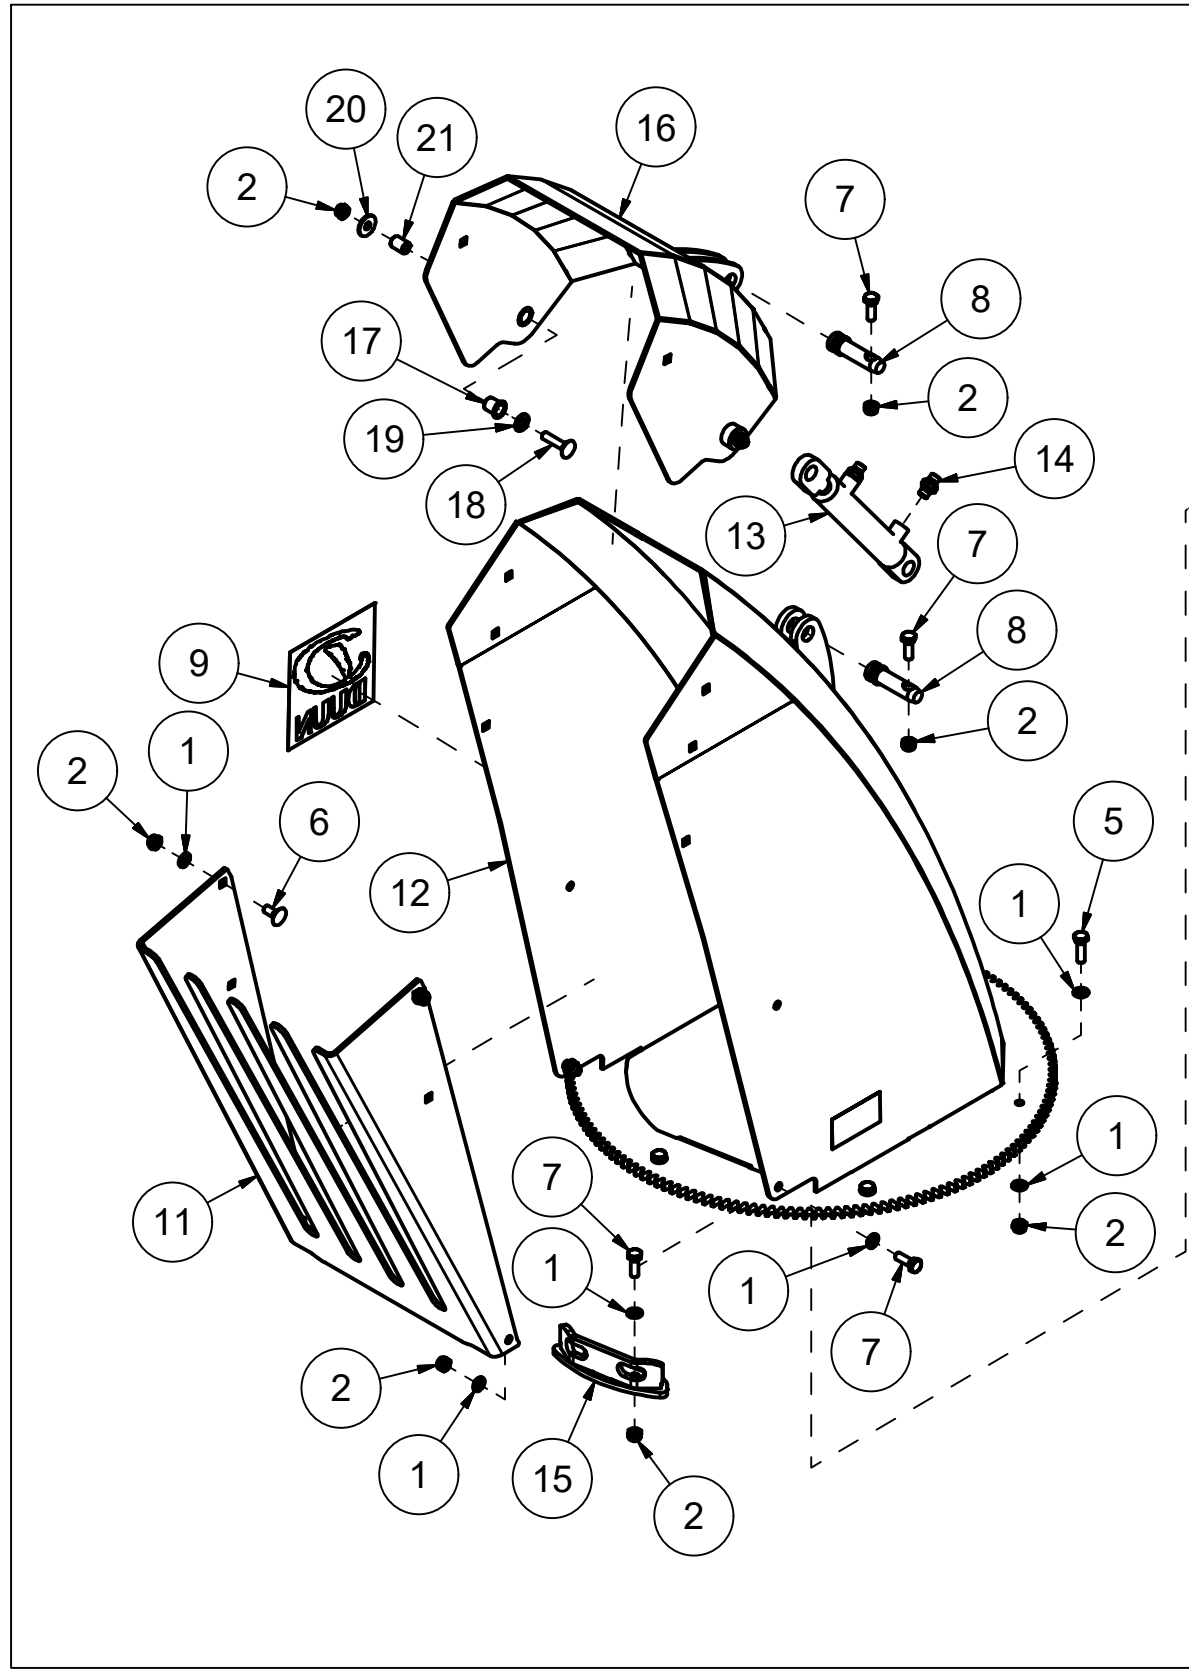

25318004 Ejector spout

Pos	Qty	Article no	Designation
1	37	2531060	Washer M10 EIZn DIN 125
2	23	2483610	Locking nut M10 EIZn DIN 985
3	2	2422303	Hexagon screw M10x40 EIZn 8.8 DIN 931
4	1	12512007	Ball bearing ring Ø600
5	11	2422301	Hexagon screw M10x35 EIZn 8.8 DIN 933
6	2	2344330	Locking screw M10x25 EIZn 8.8 DIN 603
7	6	2422299	Hexagon screw M10x30 EIZn 8.8 DIN 933
8	2	2526317	Bolt Ø19,8x45
9	1	2935150	Sticker Duun 160x160
10	2	2935088	Sticker 90x48 Hand crushing hazard
11	1	12512014	Grate
12	1	12531028	Spout for tap ø600
13	1	2955362	Cylinder 32x20x125 H20H20
14	2	2957754	Hexagon nipple GEK BSP 1/4" L10 ED
15	1	1251152	Stop against hull
16	1	12531027	Intermediate flap
17	2	2245218	Plastic lining Ø18/16 Flens Ø26
18	2	2344335	Locking screw M10x45 EIZn 8.8 DIN 603
19	6	2531069	Washer M12 EIZn DIN 125
20	2	2533060	Body washer M10 EIZn DIN 9021
21	2	12531031	Bearing sleeve
22	1	12531023	Bracket
23	1	12531024	Cover
24	1	2955508	Hydraulic motor 50 ccm
25	1	2964106	Cog wheel Z14 module 4
26	1	2533058	Body washer ø9/35x3 EIZn
27	1	2534047	Spring washer M8 EIZn DIN 127
28	1	2422246	Hexagon screw M8x25 EIZn 8.8 DIN 933
29	2	2483611	Locking nut M12 EIZn DIN 985
30	2	2422352	Hexagon screw M12x40 EIZn 8.8 DIN 933
31	3	2422290	Hexagon screw M10x16 EIZn 8.8 DIN 933
32	3	2534060	Spring washer M10 EIZn DIN 127
33	2	2957758	Hexagon nipple GEK BSP 1/2" L10 ED