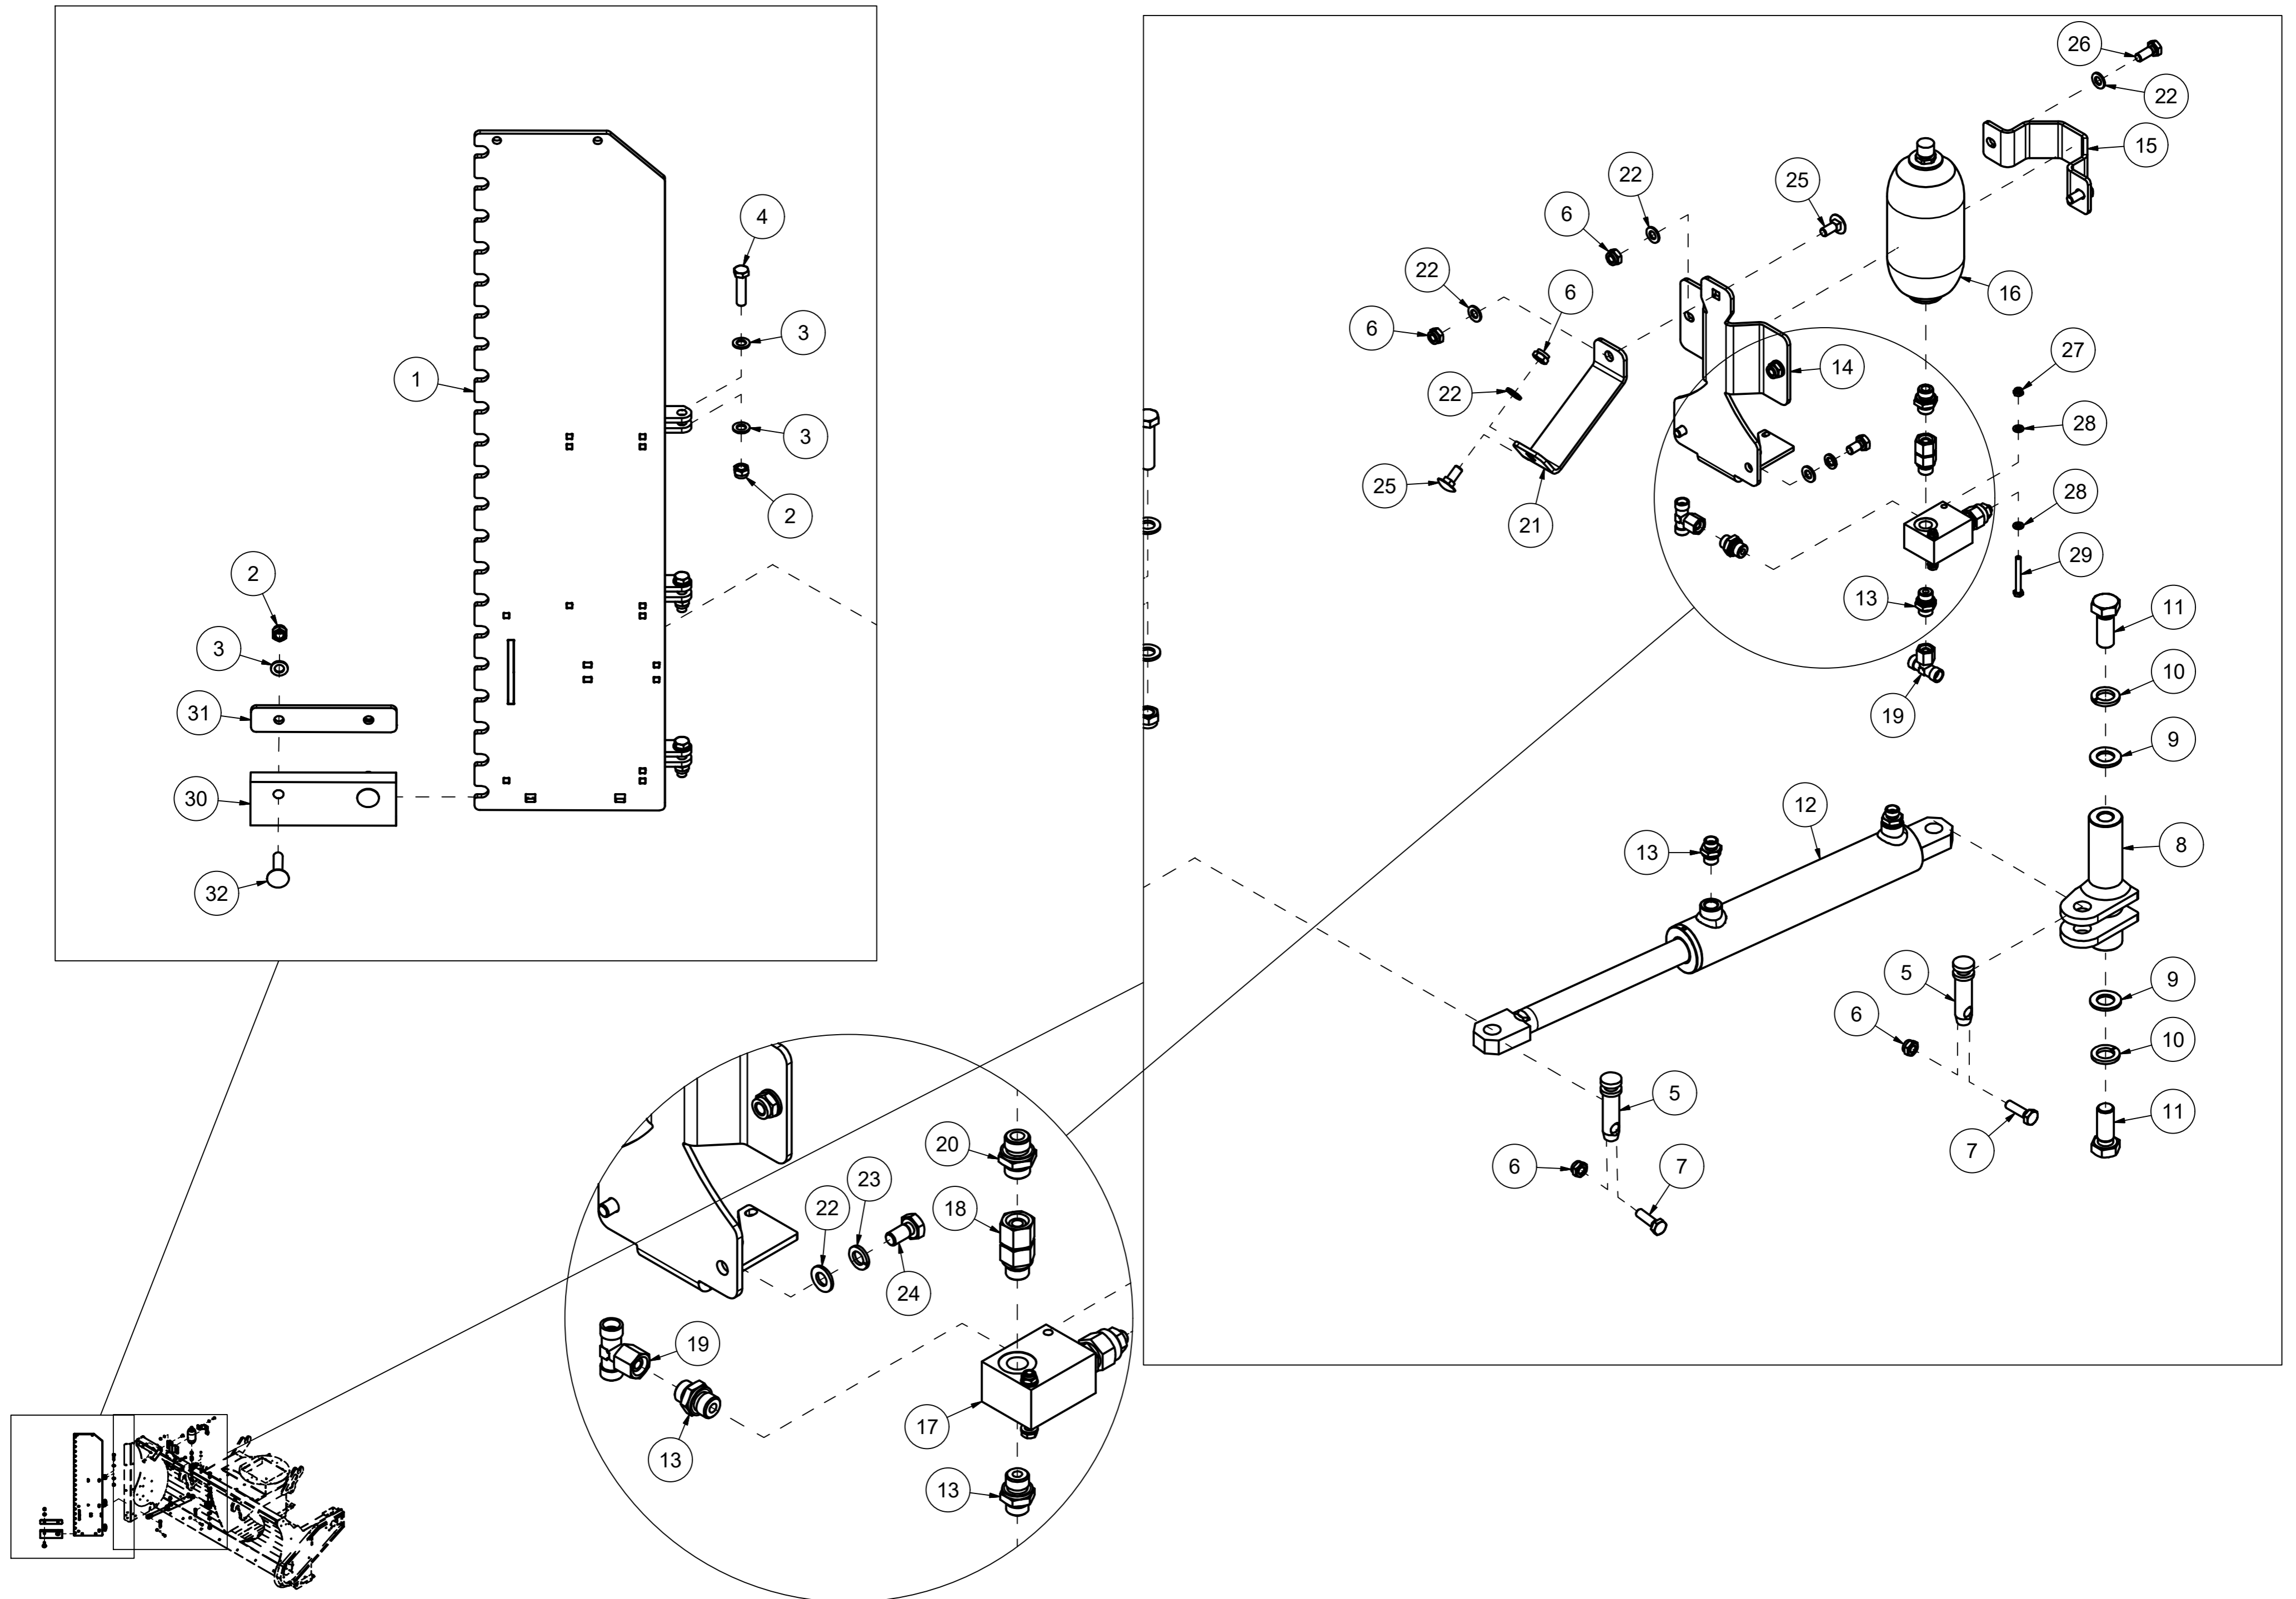

25318017 Hydraulic side extension

Pos	Qty	Article no	Designation
1	1	12531092	Hydraulic side extension
2	5	2483613	Locking nut M16 EIZn DIN 985
3	8	2531078	Washer M16 EIZn DIN 125
4	3	2422497	Hexagon screw M16x65 EIZn 8.8 DIN 931
5	2	2526317	Bolt Ø19,8x45
6	6	2483610	Locking nut M10 EIZn DIN 985
7	2	2422301	Hexagon screw M10x35 EIZn 8.8 DIN 933
8	1	12531038	Cylinder attachment
9	2	2531086	Washer M20 EIZn DIN 125
10	2	2534086	Spring washer M20 EIZn DIN 127
11	2	2422574	Hexagon screw M20x50 EIZn 8.8 DIN 933
12	1	2955001	Cylinder Ø50/30 SL230
13	4	2957759	Hexagon nipple GEK BSP 3/8" L10 ED
14	1	12531073	Accumulator bracket
15	1	12531072	Clamp
16	1	2955308	Accumulator 0,7l
17	1	2955323	Safety valve
18	1	2957748	Swivel nipple EVGE 12L BSP 3/8" ED
19	2	2957720	T-Hexagon nipple EVTK 10L
20	1	2957735	Hexagon nipple GEK M18x1,5 L12 ED
21	1	12531087	Attach
22	8	2531060	Washer M10 EIZn DIN 125
23	2	2534060	Spring washer M10 EIZn DIN 127
24	2	2422295	Hexagon screw M10x20 EIZn 8.8 DIN 933
25	2	2441297	Locking screw M10x25 EIZn 4.6 DIN 603
26	2	2422297	Hexagon screw M10x25 EIZn 8.8 DIN 933
27	2	2483608	Locking nut M6 EIZn DIN 985
28	4	2531039	Washer M6 EIZn DIN 125
29	2	2422217	Hexagon screw M6x50 EIZn 8.8 DIN 931
30	1	12531045	Edge scraper
31	1	12531046	Plate
32	2	2344498	Locking screw M16x70 EIZn 8.8 DIN 603