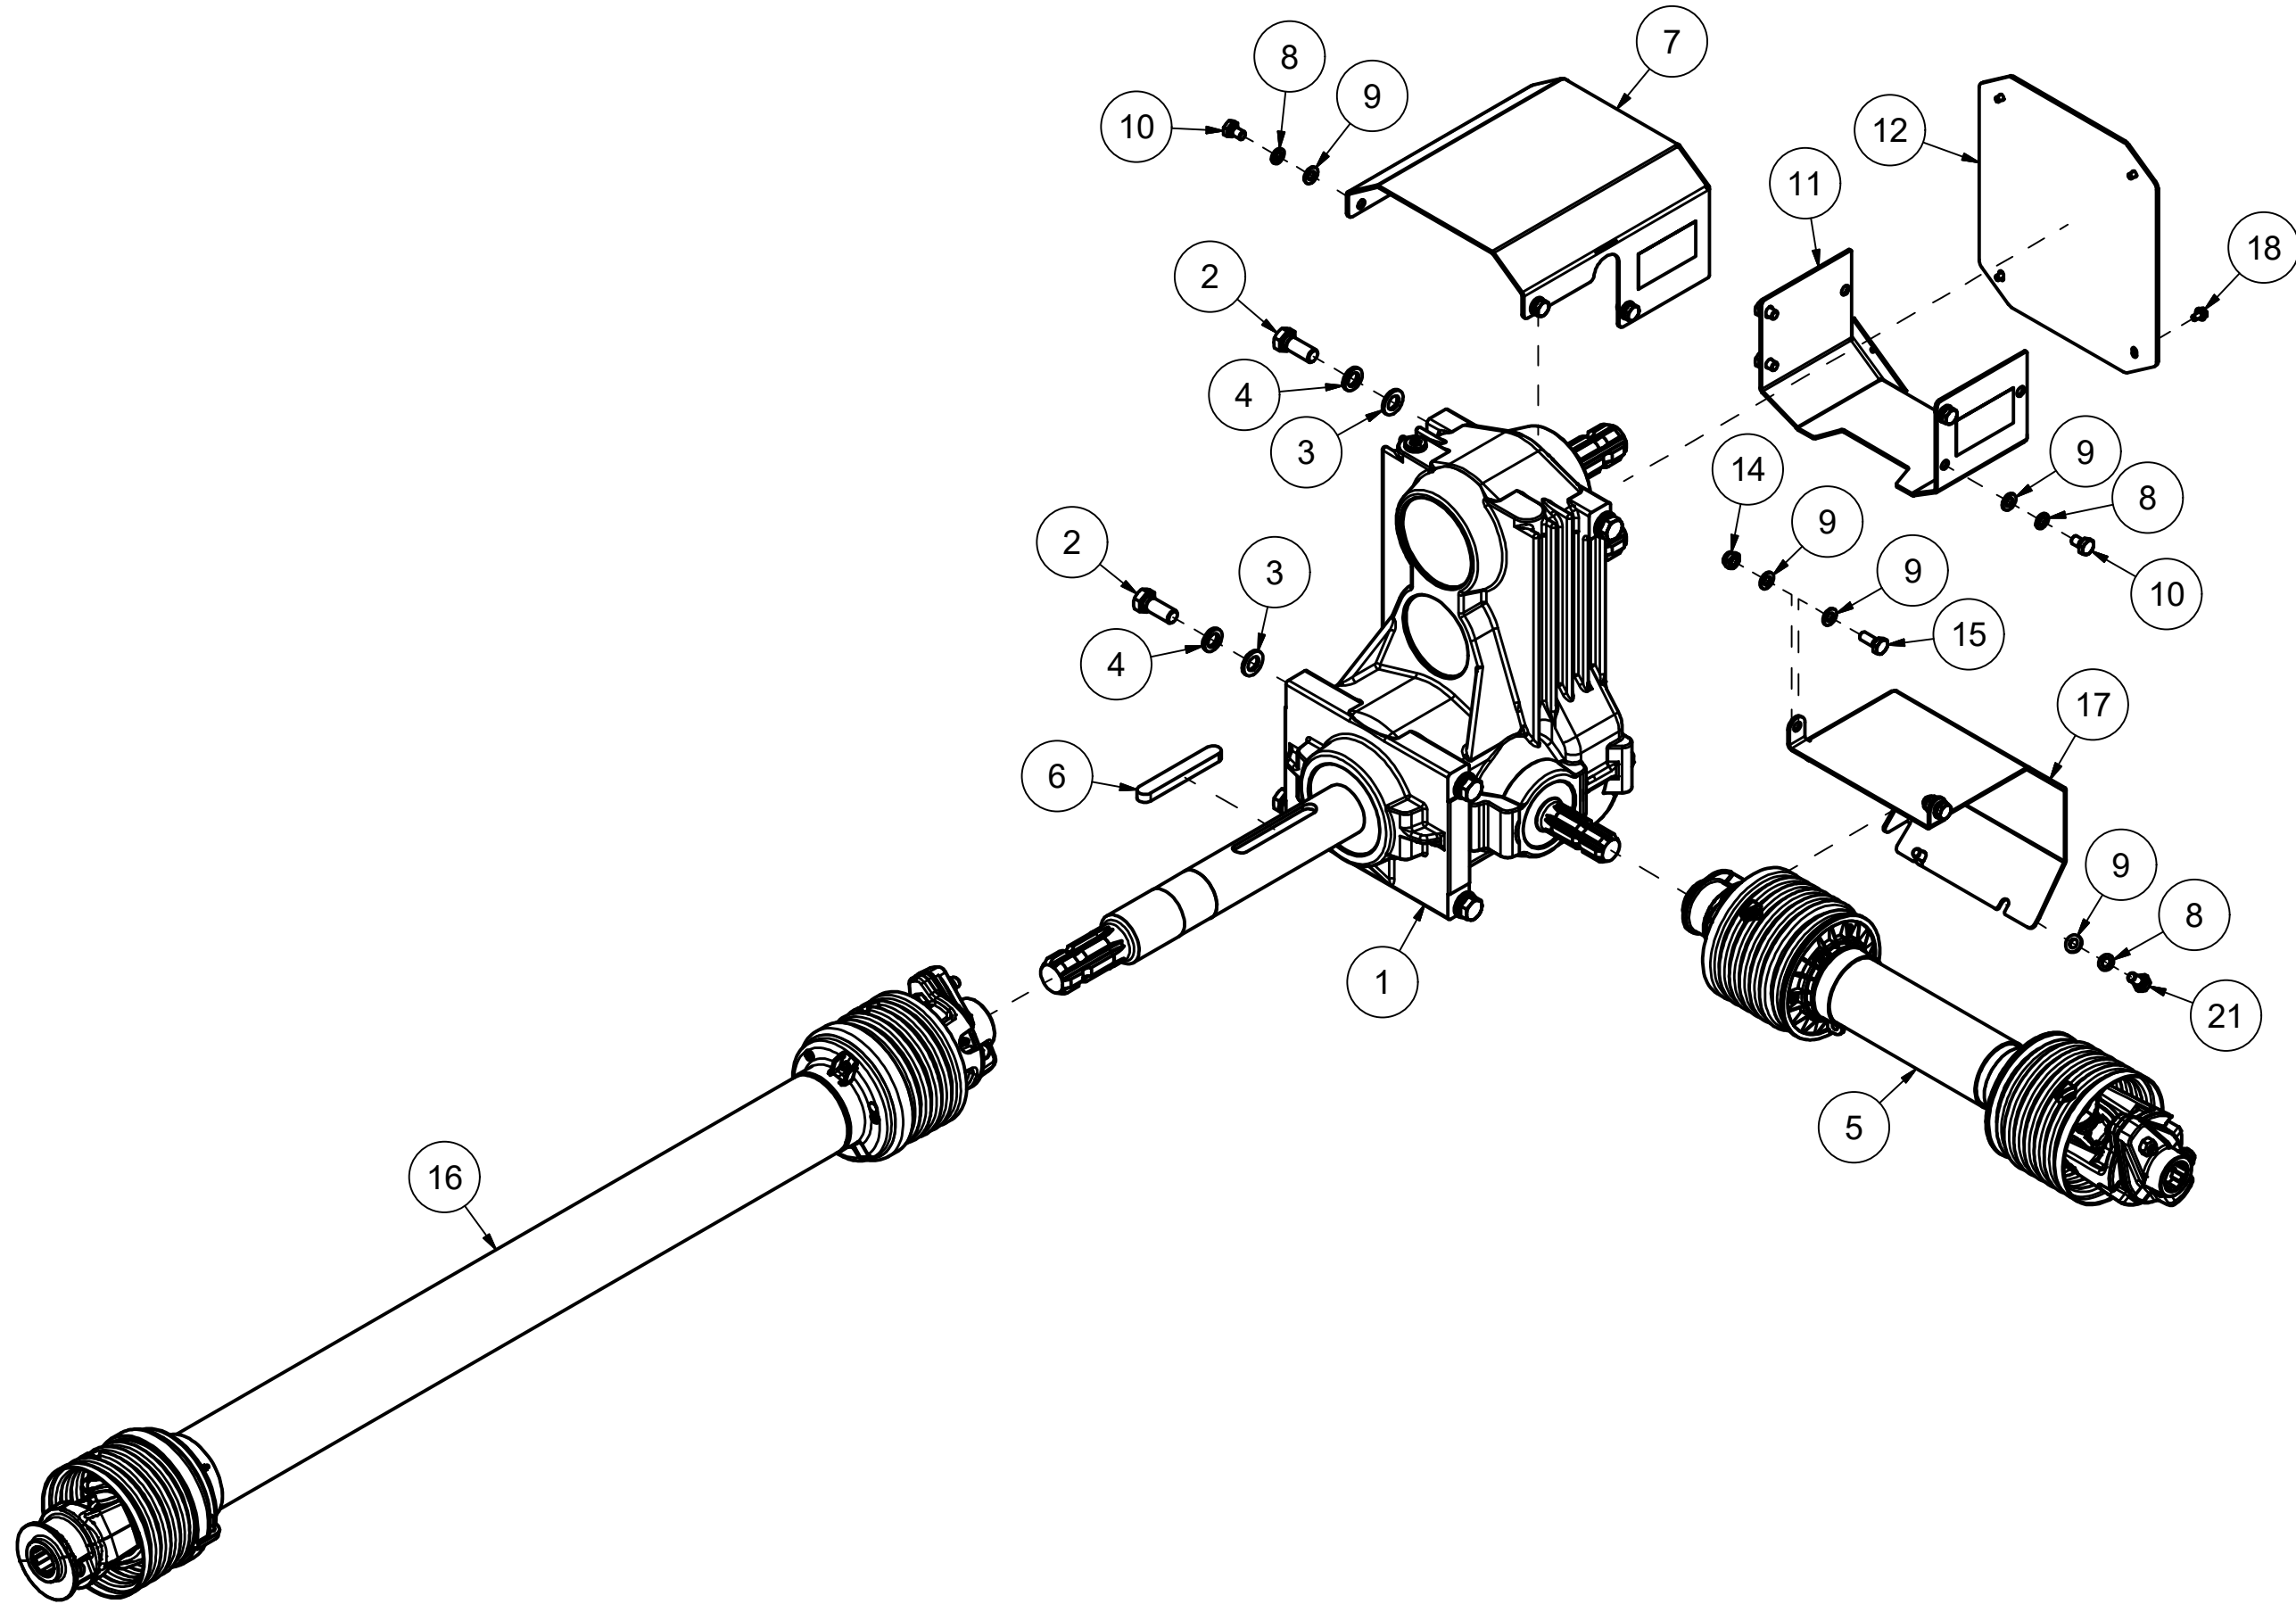

25318009 Gearbox

Pos	Qty	Article no	Designation
1	1	2961022	Gearbox 90° 1000/540 rpm
2	6	2422489	Hexagon screw M16x40 EIZn 8.8 DIN 933
3	6	2531078	Washer M16 EIZn DIN 125
4	6	2534078	Spring washer M16 EIZn DIN 127
5	1	2962154	Power transmission shaft 3/8" L487
6	1	2115195	Cotter 18x11 L125 St DIN 6885A
7	1	12531059	Gearbox cover
8	10	2534060	Spring washer M10 EIZn DIN 127
9	14	2531060	Washer M10 EIZn DIN 125
10	8	2422290	Hexagon screw M10x16 EIZn 8.8 DIN 933
11	1	12531060	Gearbox cover
12	1	12531061	Plate
13	1	2935088	Sticker 90x48 Hand crushing hazard
14	2	2483610	Locking nut M10 EIZn DIN 985
15	2	2422297	Hexagon screw M10x25 EIZn 8.8 DIN 933
16	1	2962158	Power transmission shaft 3/4" L1210
17	1	12531099	PTO cover
18	4	2451196	Hexagon screw med flens M6x10 EIZn 8.8 DIN 6921
19	1	2935059	Sticker 90x48 1000 omdr
20	1	2935061	Sticker 90x48 540 omdr
21	2	2422295	Hexagon screw M10x20 EIZn 8.8 DIN 933