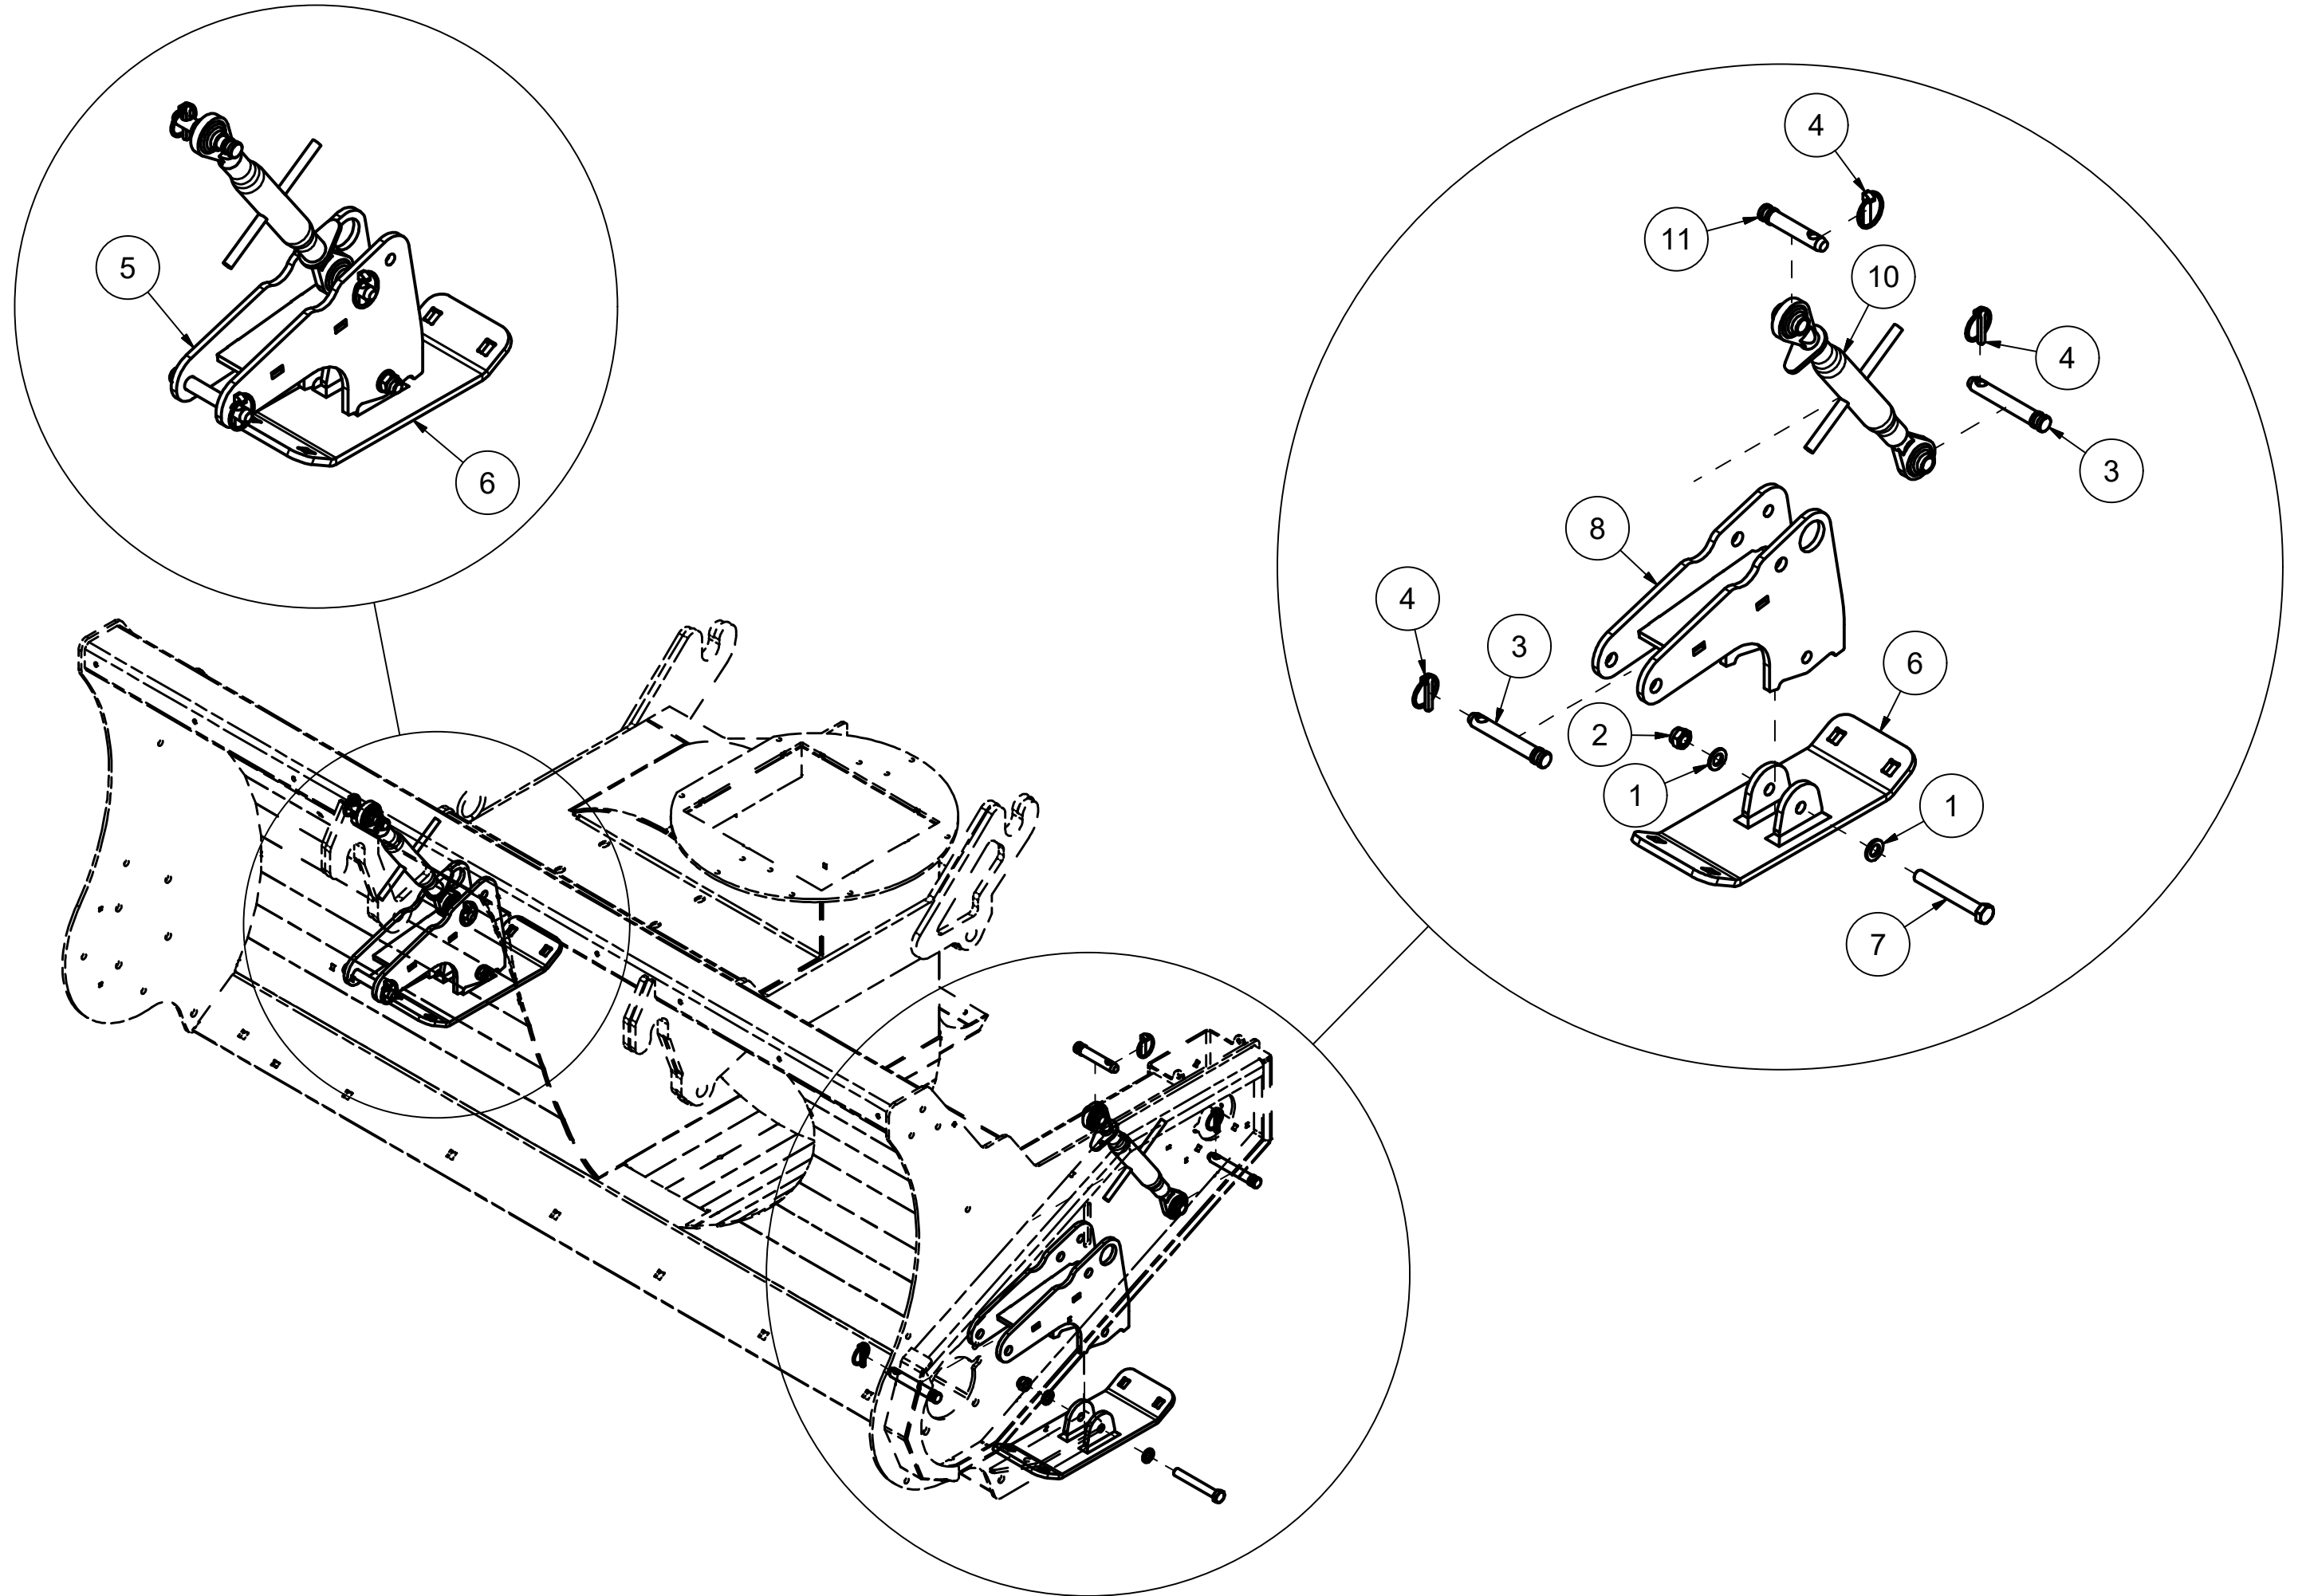

25318007 Skid pad

Pos	Qty	Article no	Designation
1	4	2531078	Washer M16 EIZn DIN 125
2	2	2483613	Locking nut M16 EIZn DIN 985
3	4	2526322	Top strut bolt cat. 1 Ø19x97
4	6	2556142	Locking pin Ø10x40
5	1	1252131	Right Skid pad
6	2	1252143	Left Skid pad
7	2	2422504	Hexagon screw M16x120 EIZn 8.8 DIN 931
8	1	1252132	Left skid pad holder
10	2	2551710	Top strut-turnbuckle 400mm
11	2	2526321	Top strut bolt cat. 1 Ø19x70