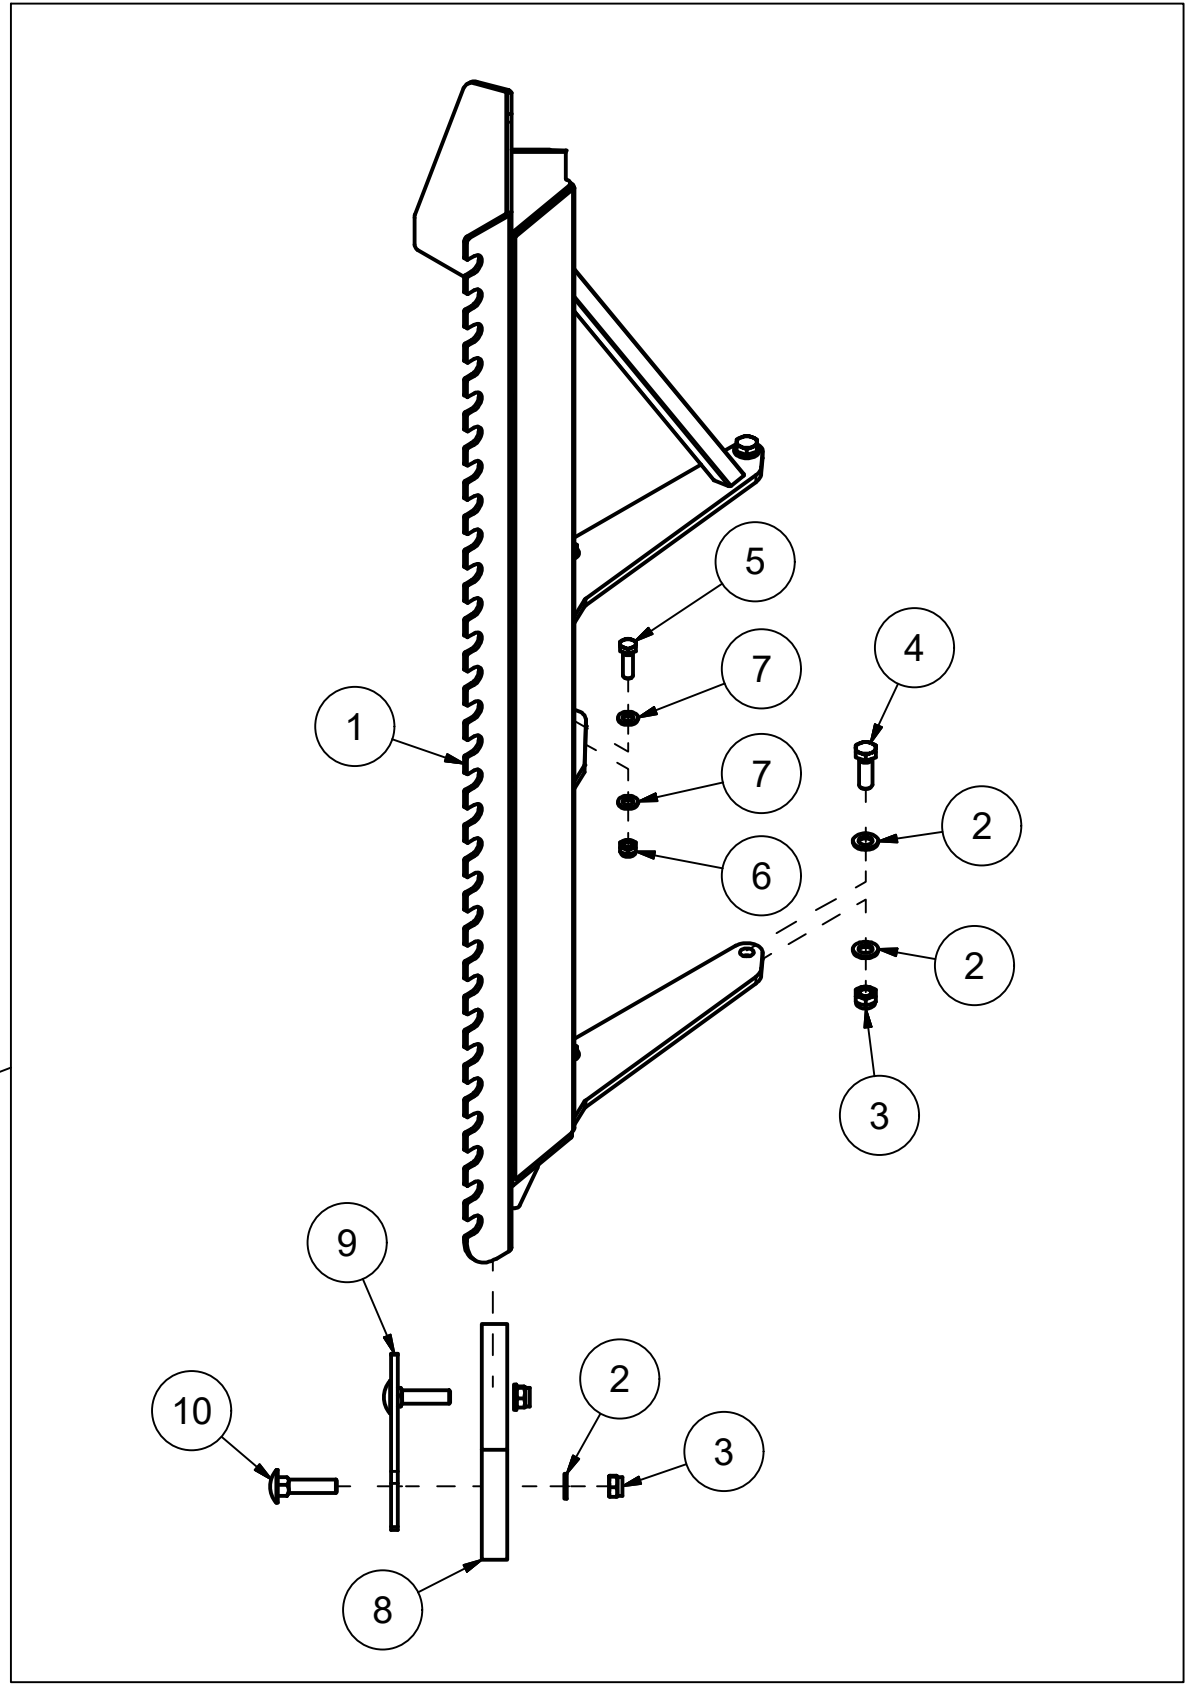

25318013 Left side extension

Pos	Qty	Article no	Designation
1	1	12531034	Left side extension
2	6	2531078	Washer M16 EIZn DIN 125
3	4	2483613	Locking nut M16 EIZn DIN 985
4	2	2422491	Hexagon screw M16x45 EIZn 8.8 DIN 933
5	3	2422352	Hexagon screw M12x40 EIZn 8.8 DIN 933
6	3	2483611	Locking nut M12 EIZn DIN 985
7	6	2531069	Washer M12 EIZn DIN 125
8	1	12531035	Edge scraper
9	1	12531036	Plate
10	2	2344498	Locking screw M16x70 EIZn 8.8 DIN 603